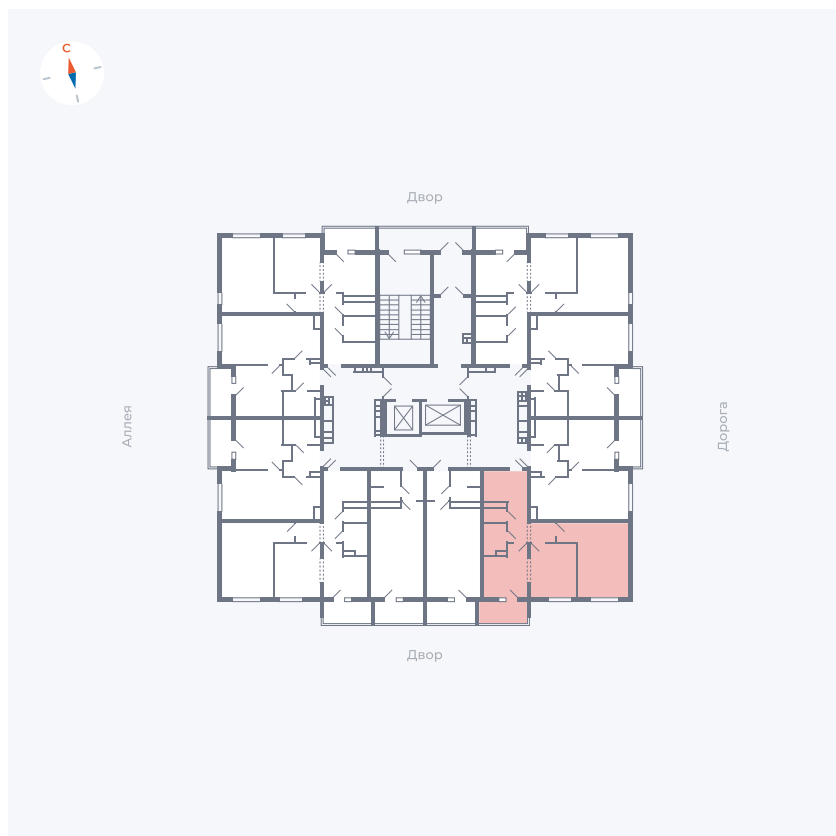

На этаже

Для заметок

Дата генерации: 23.02.2025