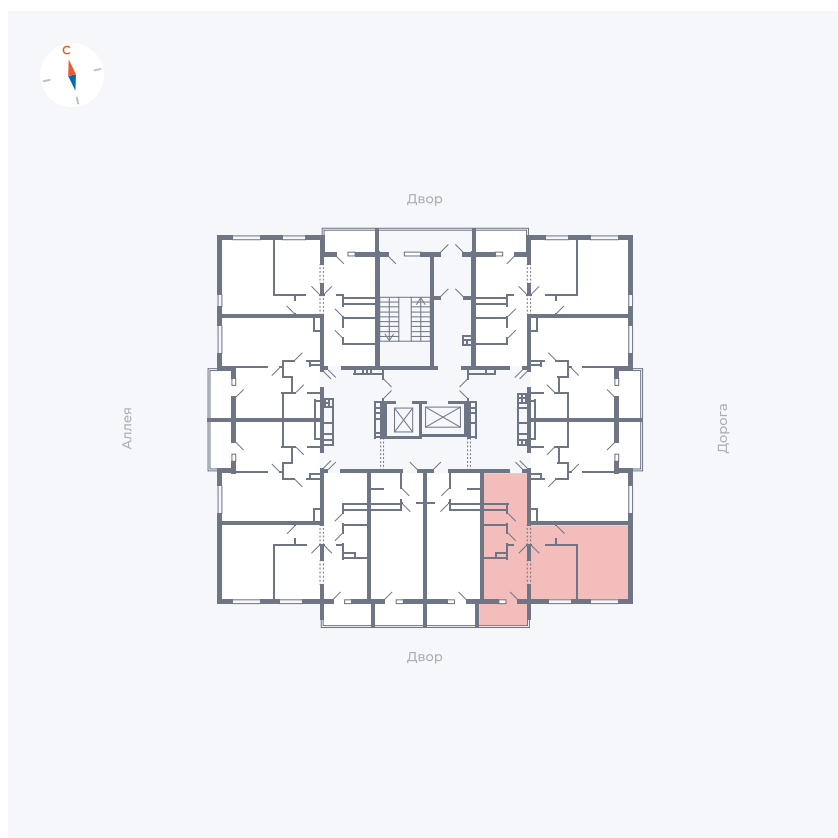

На этаже

Для заметок

Дата генерации: 06.04.2026