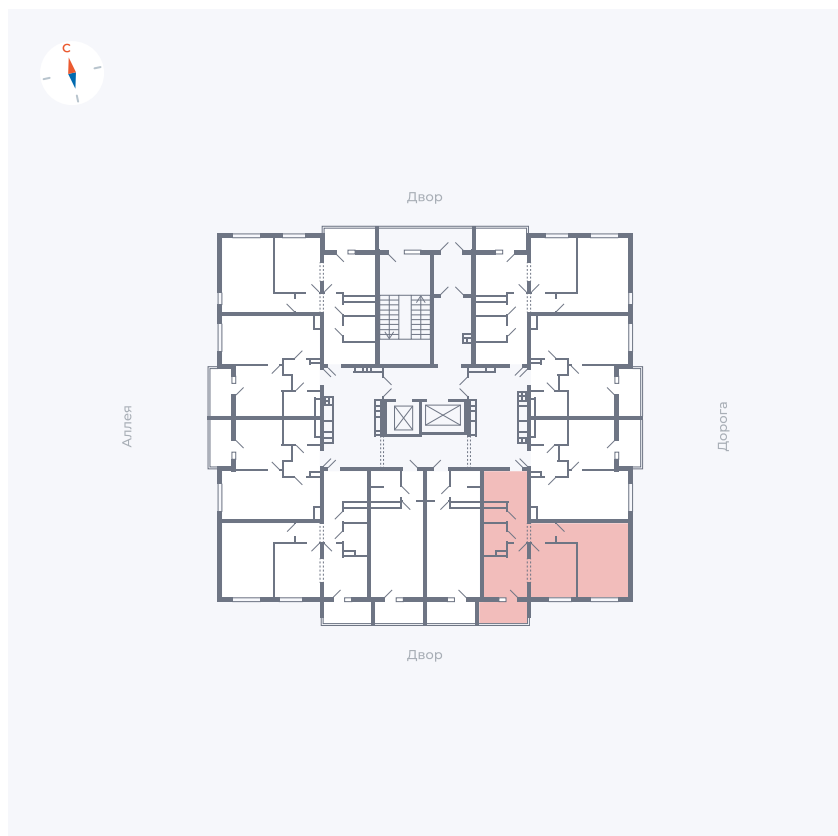

На этаже

Для заметок

Дата генерации: 23.01.2025