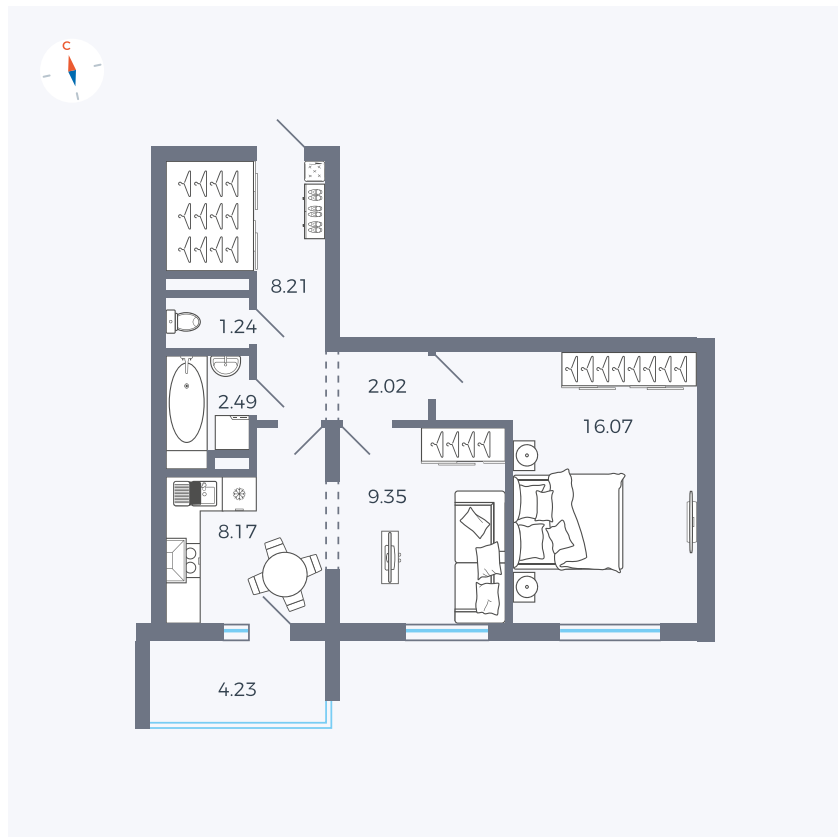

Планировка Тип 222

# Квартира 34

Квартал 44.2 / Дом 3 / Секция 1 / Этаж 5

Комнат	2
Площадь	49.67 м <sup>2</sup>
Срок сдачи	IV кв. 2026
Вид из окна	Двор