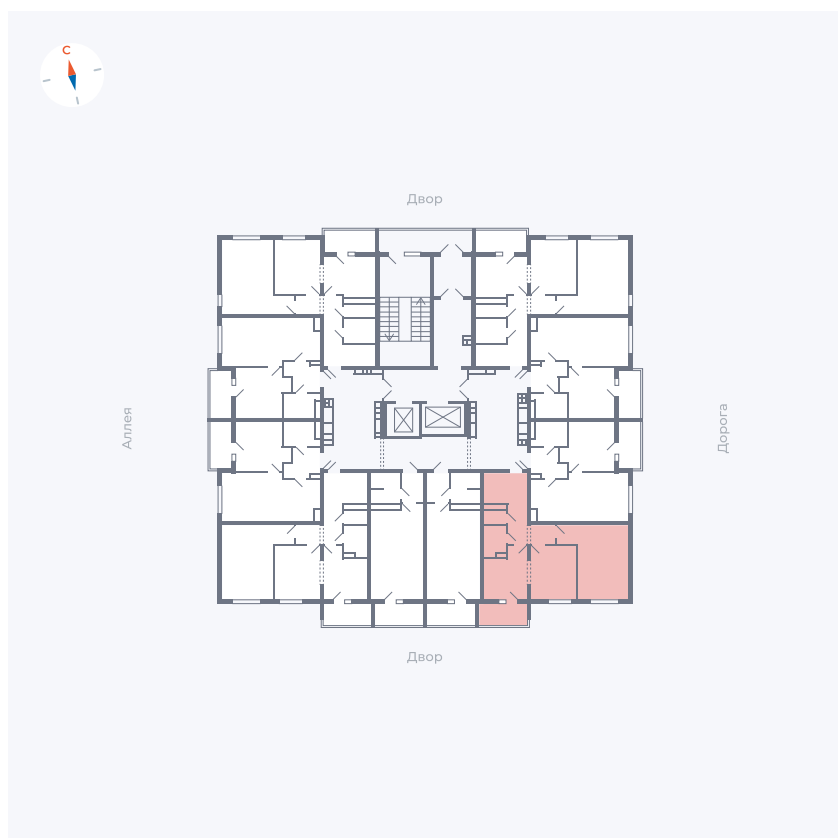

На этаже

Для заметок

Дата генерации: 22.12.2024