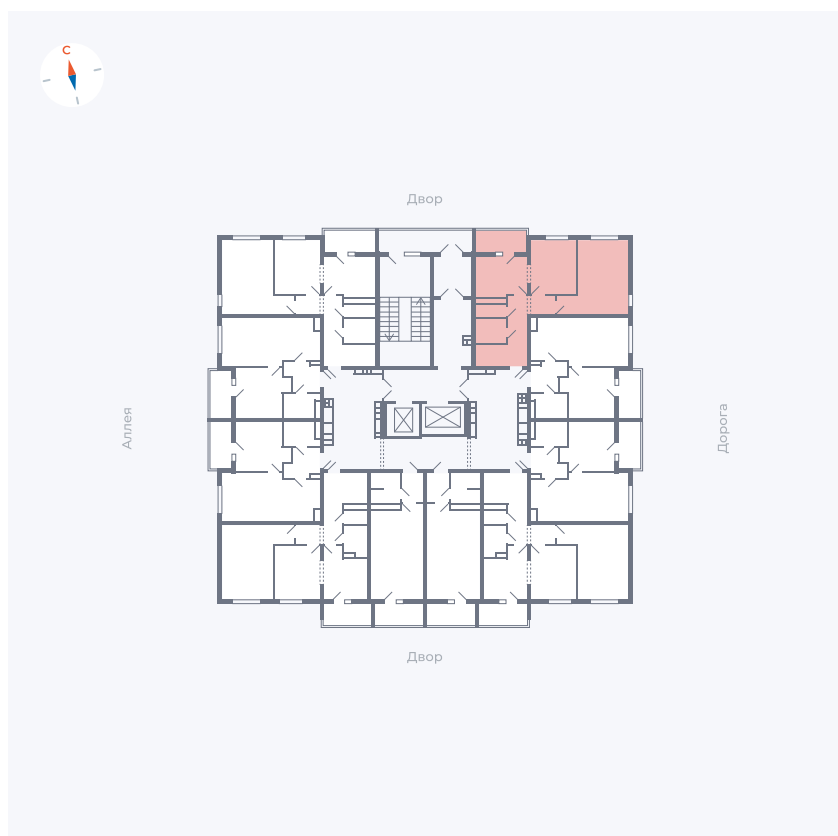

# Квартира 31

Квартал 44.2 / Дом 3 / Секция 1 / Этаж 5

Комнат	2
Площадь	50.14 м <sup>2</sup>
Срок сдачи	Дом сдан
Вид из окна	Двор и улица

## На этаже