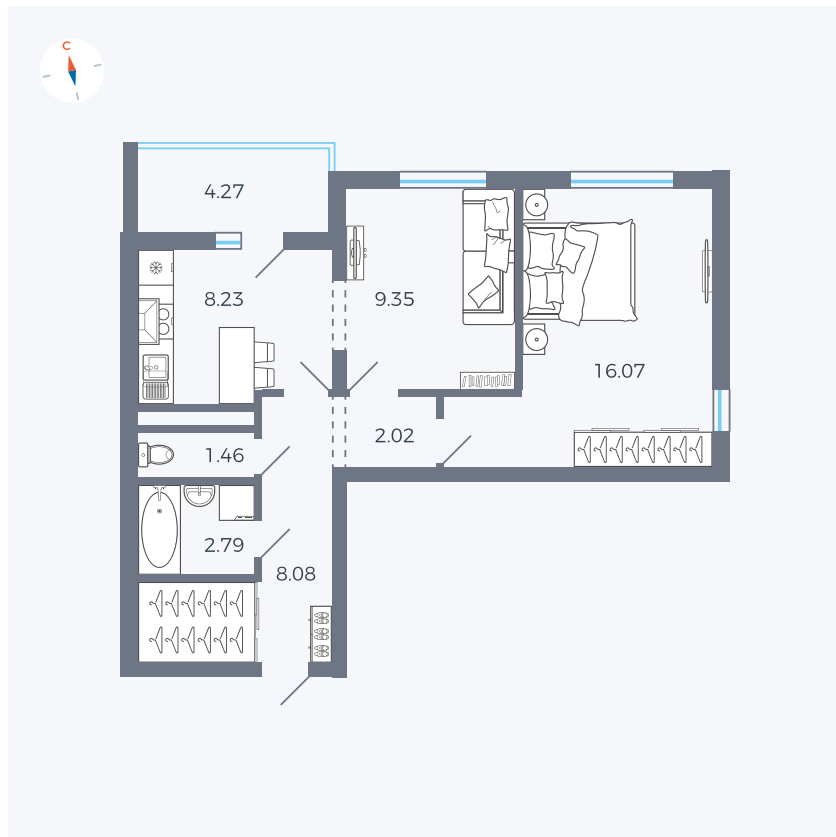

Планировка Тип 220

# Квартира 31

Квартал 44.2 / Дом 3 / Секция 1 / Этаж 5

Комнат ..... 2

Площадь ..... 50.14 м<sup>2</sup>

Срок сдачи ..... Дом сдан

Вид из окна ..... Двор и улица