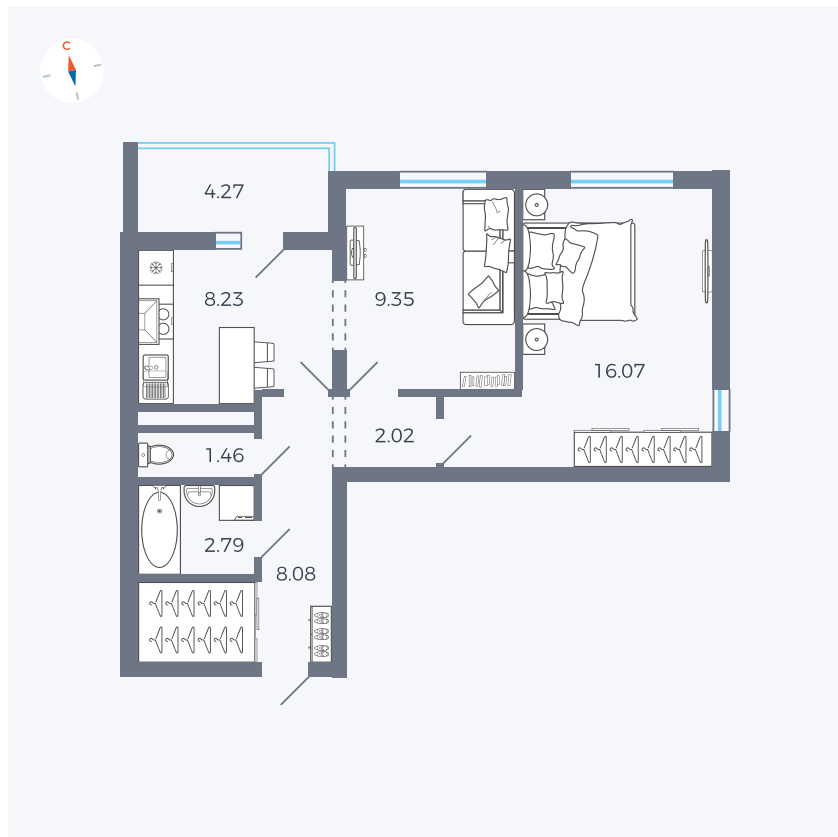

Планировка Тип 220

Квартира 31

Квартал 44.2 / Дом 3 / Секция 1 / Этаж 5

Комнат 2

Площадь 50.14 м²

Срок сдачи Дом сдан

Вид из окна Двор и улица

Отделка