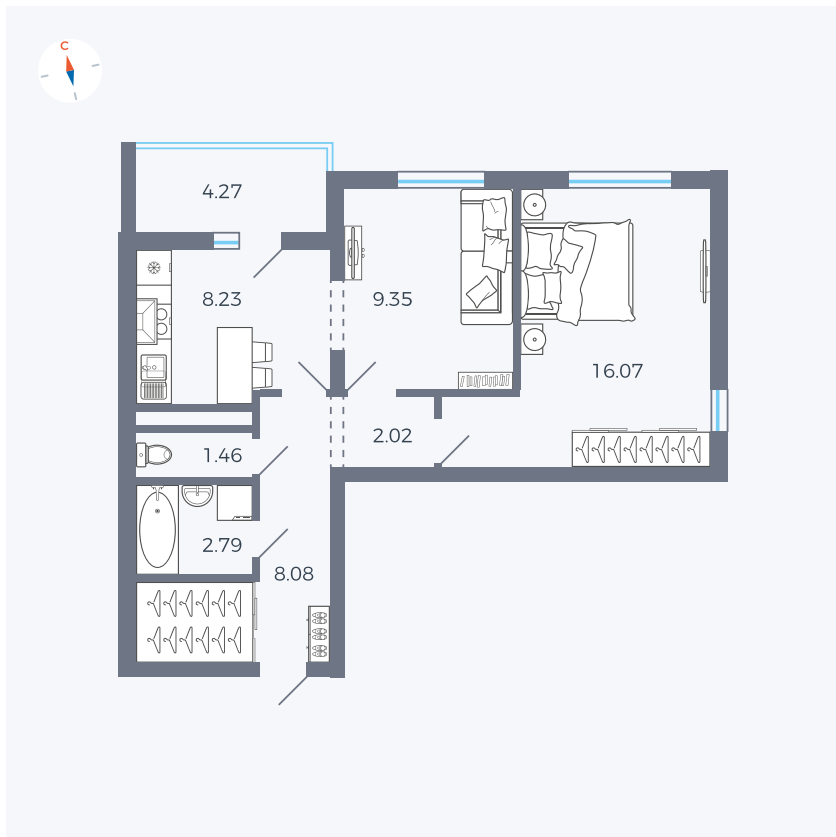

Планировка Тип 220

# Квартира 31

Квартал 44.2 / Дом 3 / Секция 1 / Этаж 5

Комнат ..... 2

Площадь ..... 50.14 м<sup>2</sup>

Срок сдачи ..... IV кв. 2026

Вид из окна ..... Двор и улица