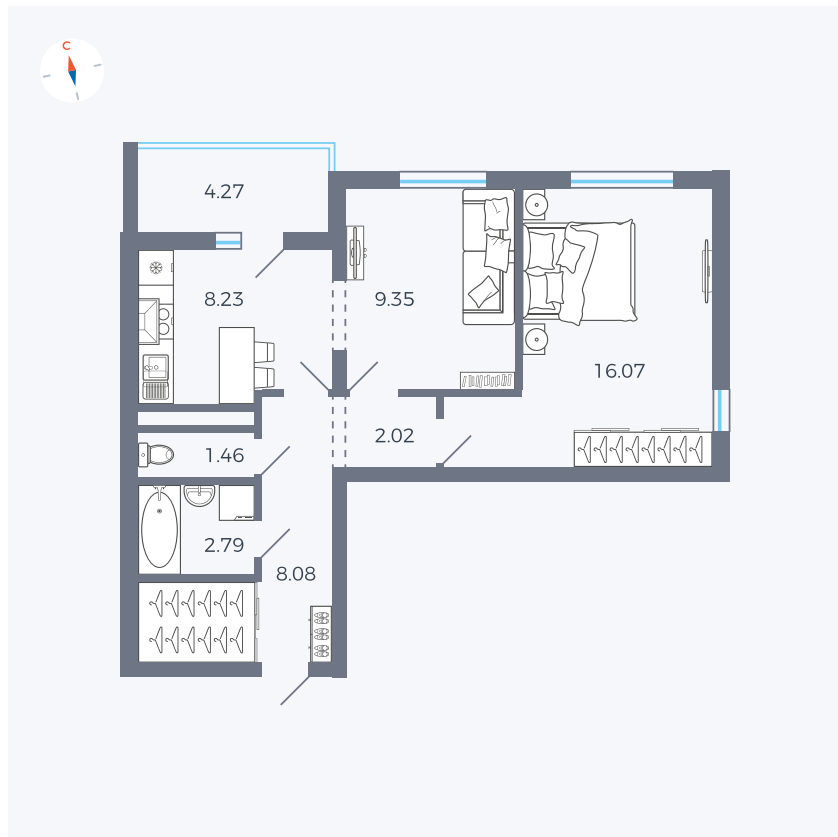

Планировка Тип 220

# Квартира 31

Квартал 44.2 / Дом 3 / Секция 1 / Этаж 5

Комнат ..... 2

Площадь ..... 50.14 м<sup>2</sup>

Срок сдачи ..... IV кв. 2026

Вид из окна ..... Двор и улица