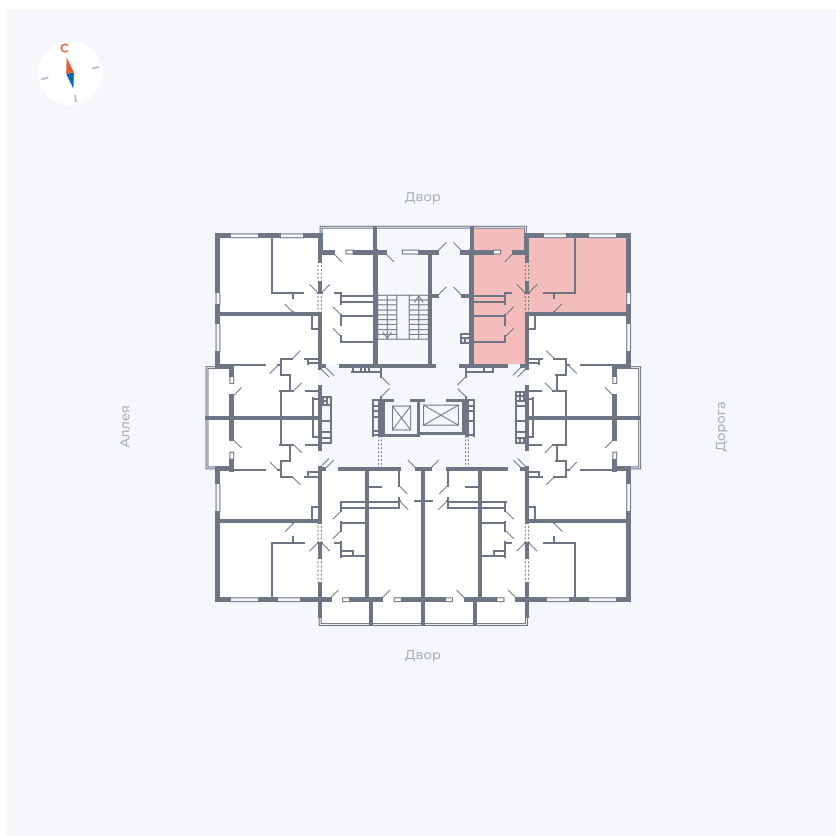

На этаже

Для заметок

Дата генерации: 23.01.2025