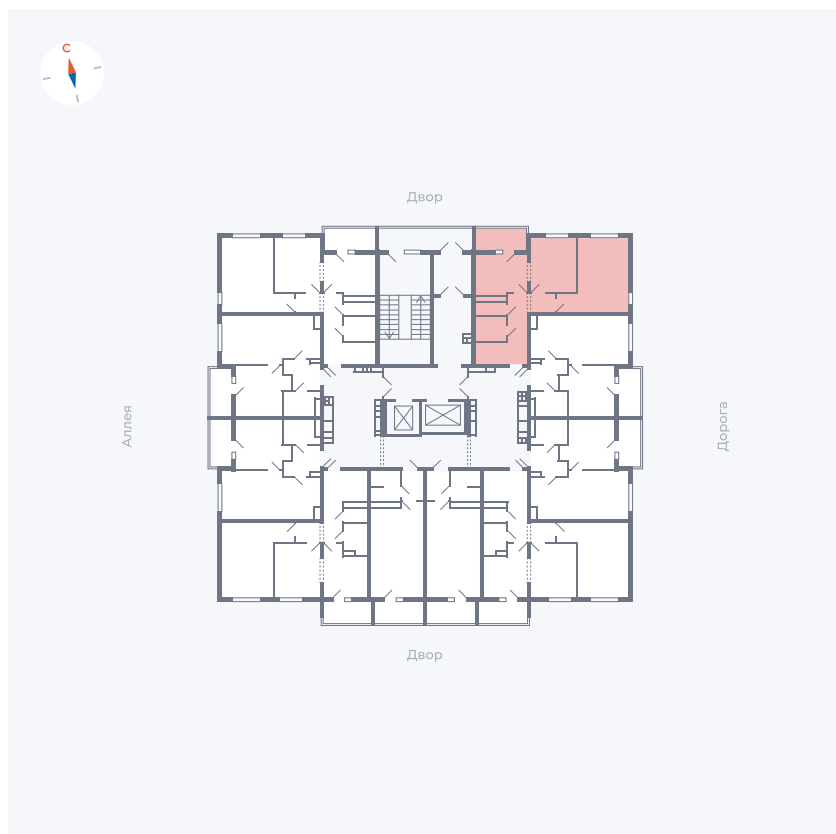

На этаже

Для заметок

Дата генерации: 26.04.2026