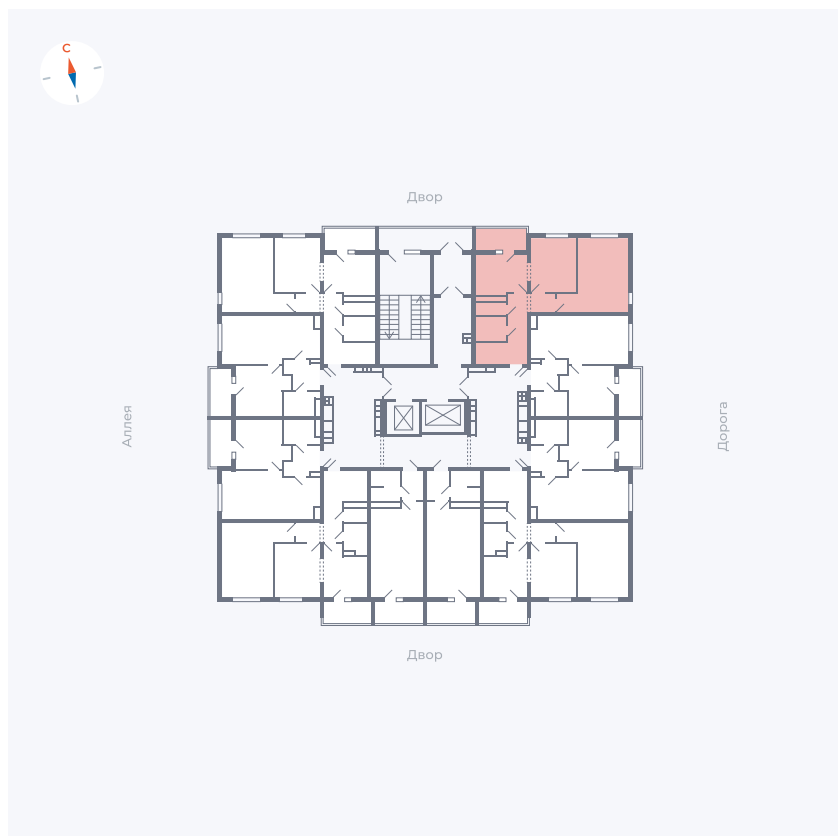

На этаже

Для заметок

Дата генерации: 13.06.2026