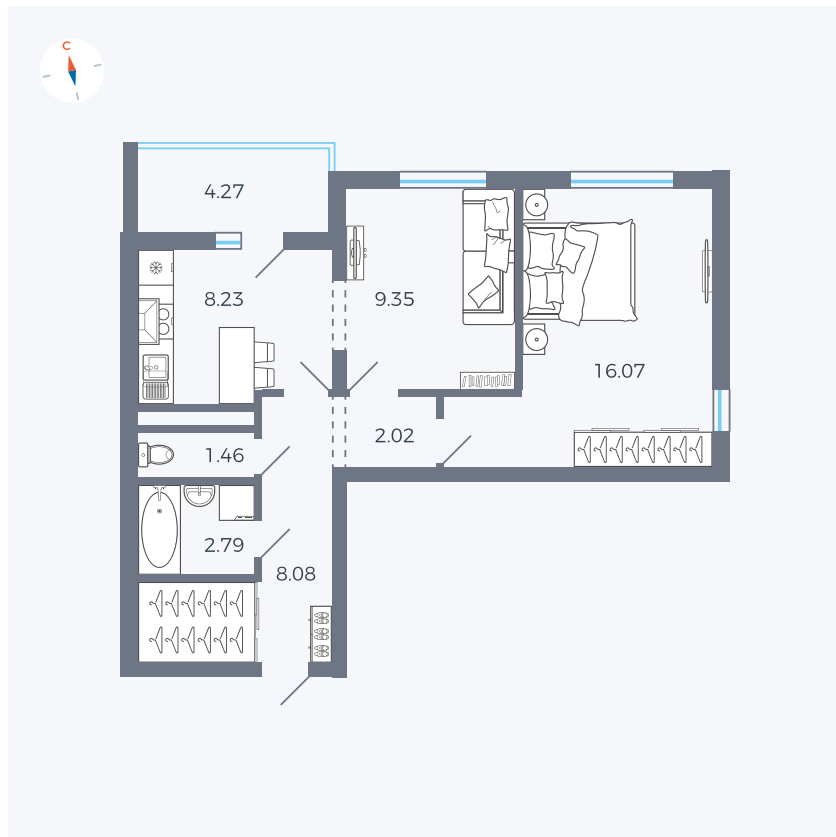

Планировка Тип 220

Квартира 31

Квартал 44.2 / Дом 3 / Секция 1 / Этаж 5

Комнат 2

Площадь 50.14 м²

Срок сдачи Дом сдан

Вид из окна Двор и улица

Отделка