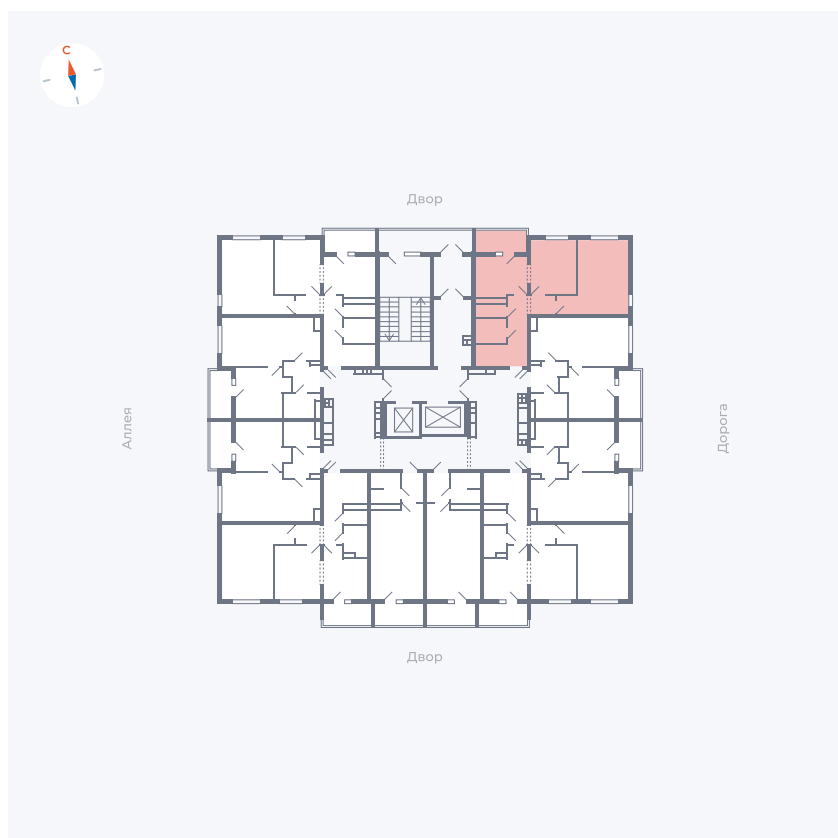

На этаже

Для заметок

Дата генерации: 16.10.2024