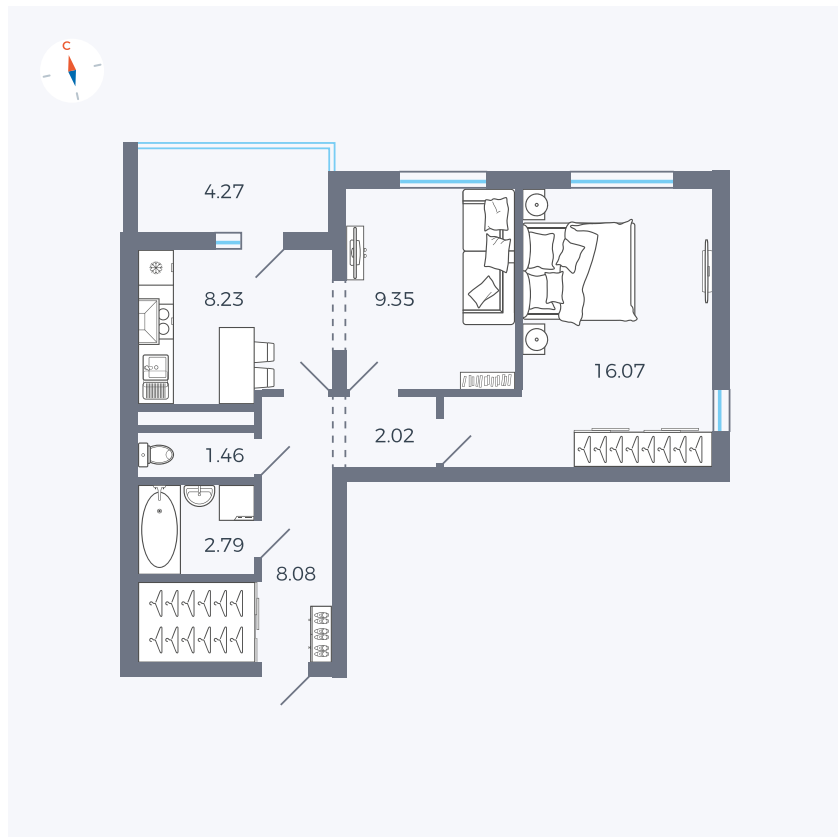

Планировка Тип 220

Квартира 31

Квартал 44.2 / Дом 3 / Секция 1 / Этаж 5

Комнат	2
Площадь	50.14 м ²
Срок сдачи	IV кв. 2026
Вид из окна	Двор и улица

Отделка

Цена: **0 Р**

Вы можете забронировать эту квартиру, или получить консультацию позвонив по номеру