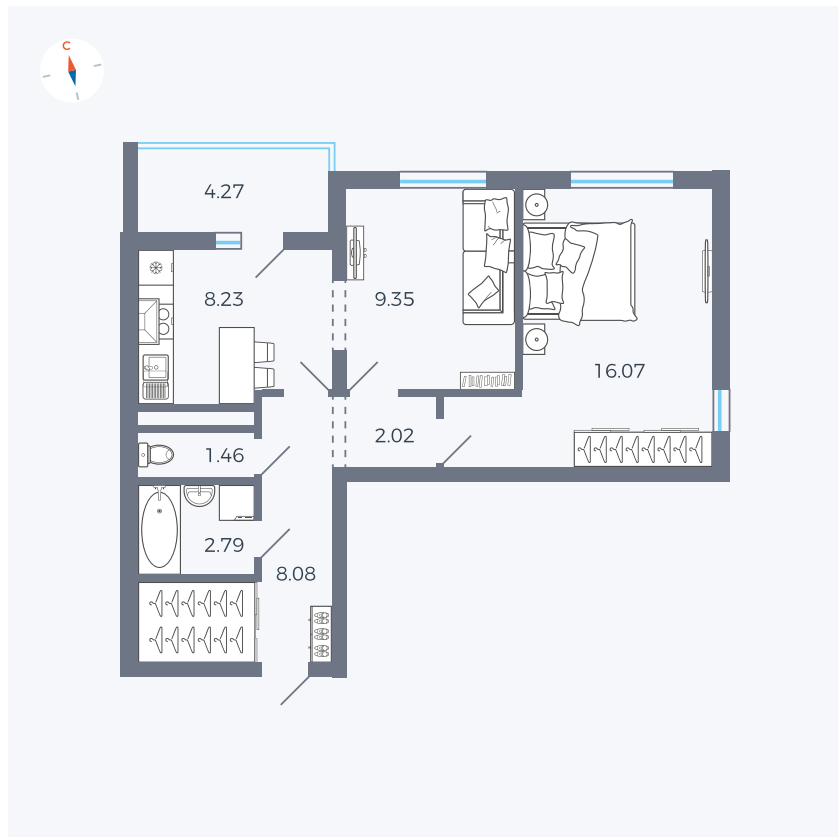

Планировка Тип 220

Квартира 31

Квартал 44.2 / Дом 3 / Секция 1 / Этаж 5

Комнат 2

Площадь 50.14 м²

Срок сдачи IV кв. 2026

Вид из окна Двор и улица

Отделка