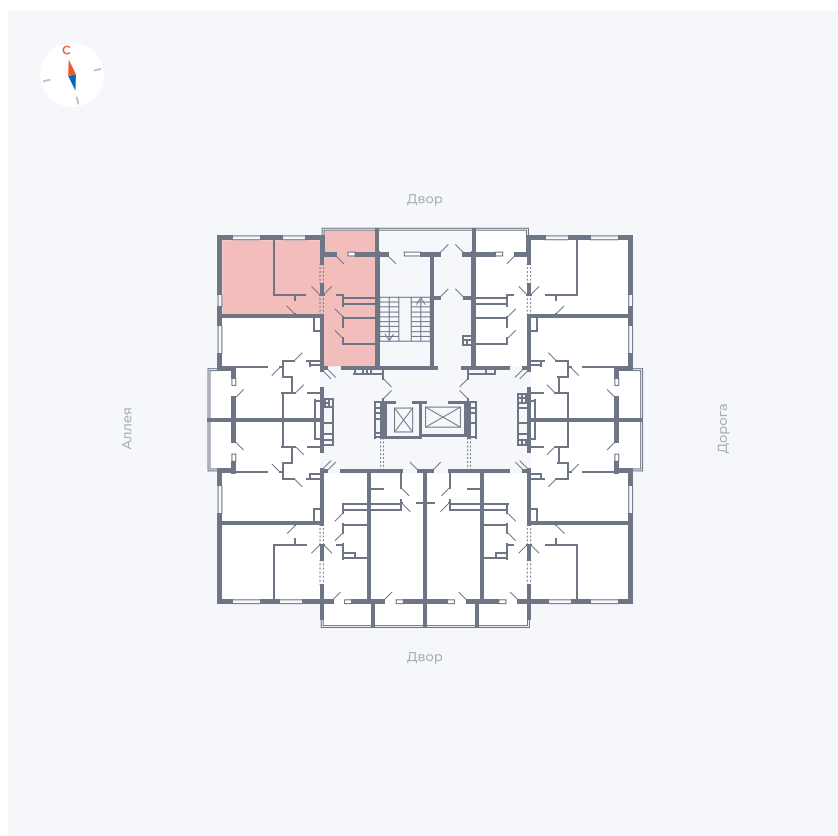

На этаже

Для заметок

Дата генерации: 23.02.2025