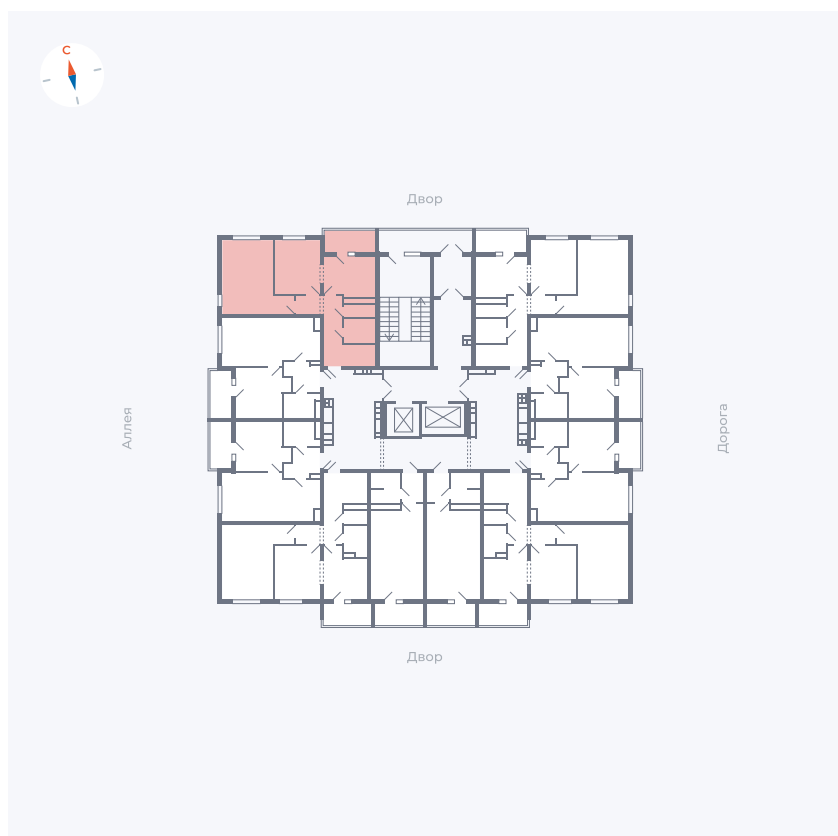

# Квартира 30

Квартал 44.2 / Дом 3 / Секция 1 / Этаж 4

Комнат	2
Площадь	50.14 м <sup>2</sup>
Срок сдачи	IV кв. 2026
Вид из окна	Аллея, Двор

## На этаже