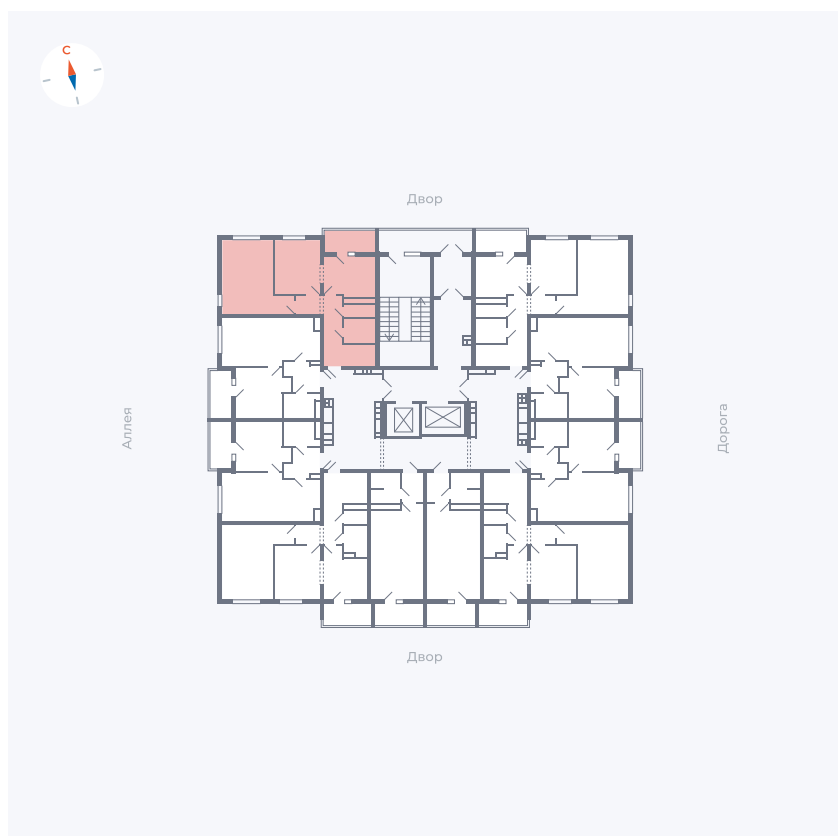

# Квартира 30

Квартал 44.2 / Дом 3 / Секция 1 / Этаж 4

Комнат ..... 2

Площадь ..... 50.14 м<sup>2</sup>

Срок сдачи ..... Дом сдан

Вид из окна ..... Аллея, Двор