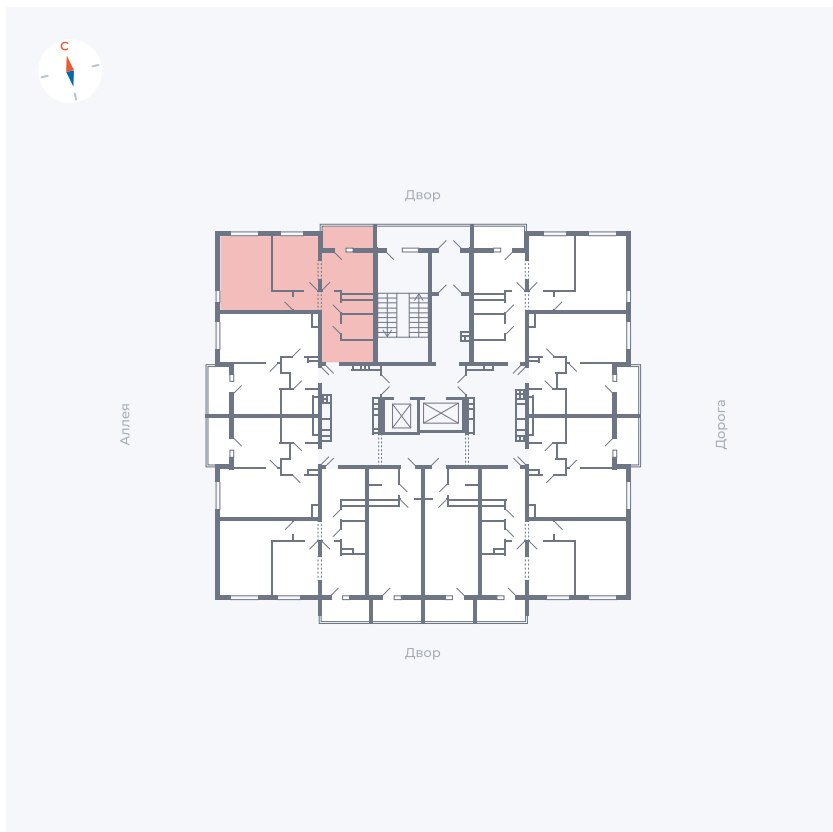

На этаже

Дата генерации: 23.02.2025