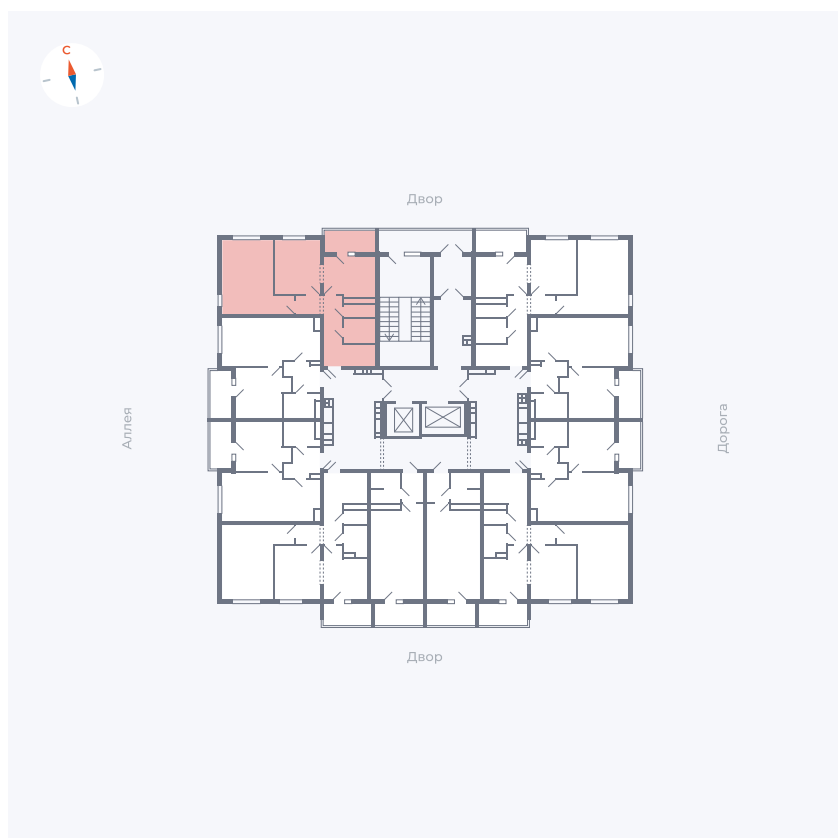

На этаже

Для заметок

Дата генерации: 22.11.2024