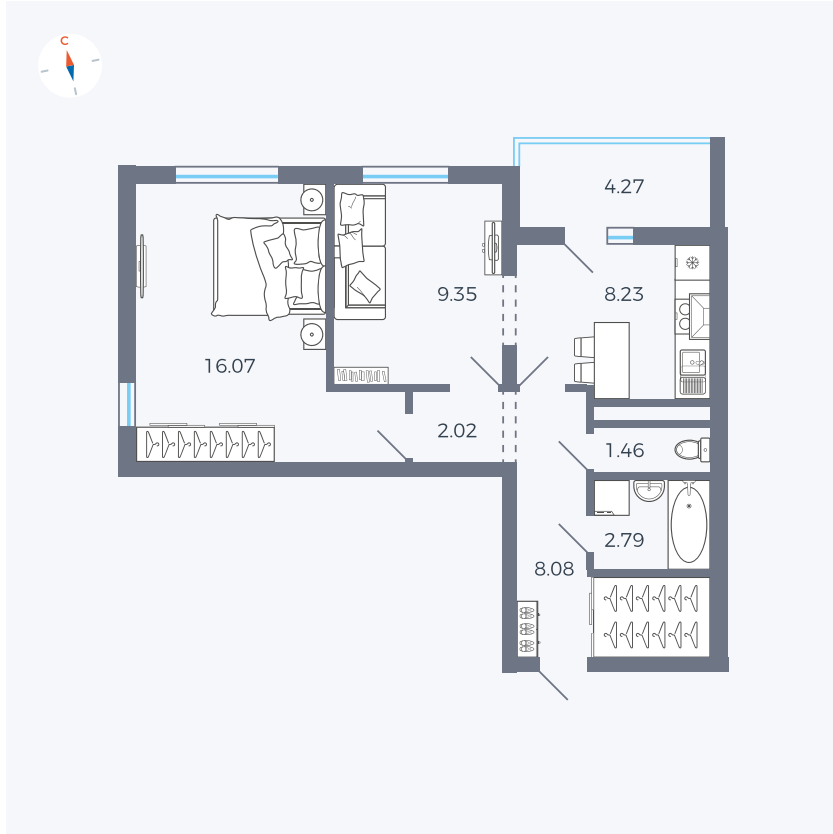

Планировка Тип 2203

Квартира 30

Квартал 44.2 / Дом 3 / Секция 1 / Этаж 4

Комнат 2

Площадь 50.14 м²

Срок сдачи IV кв. 2026

Вид из окна Аллея, Двор

Отделка