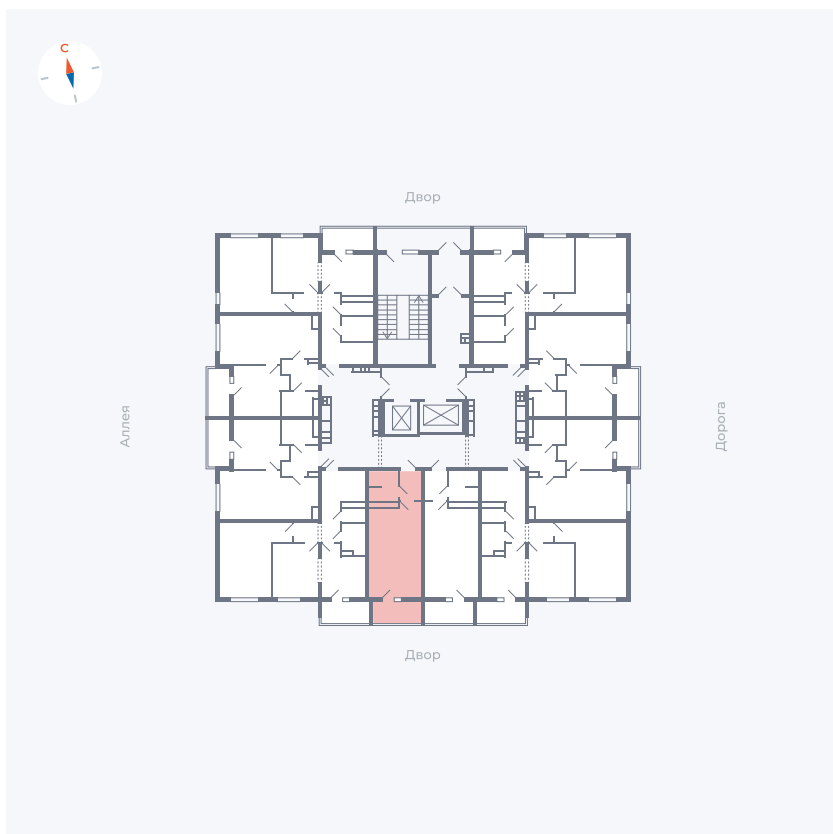

# Квартира 26

Квартал 44.2 / Дом 3 / Секция 1 / Этаж 4

Комнат	Студия
Площадь	26.32 м <sup>2</sup>
Срок сдачи	IV кв. 2026
Вид из окна	Двор

## На этаже