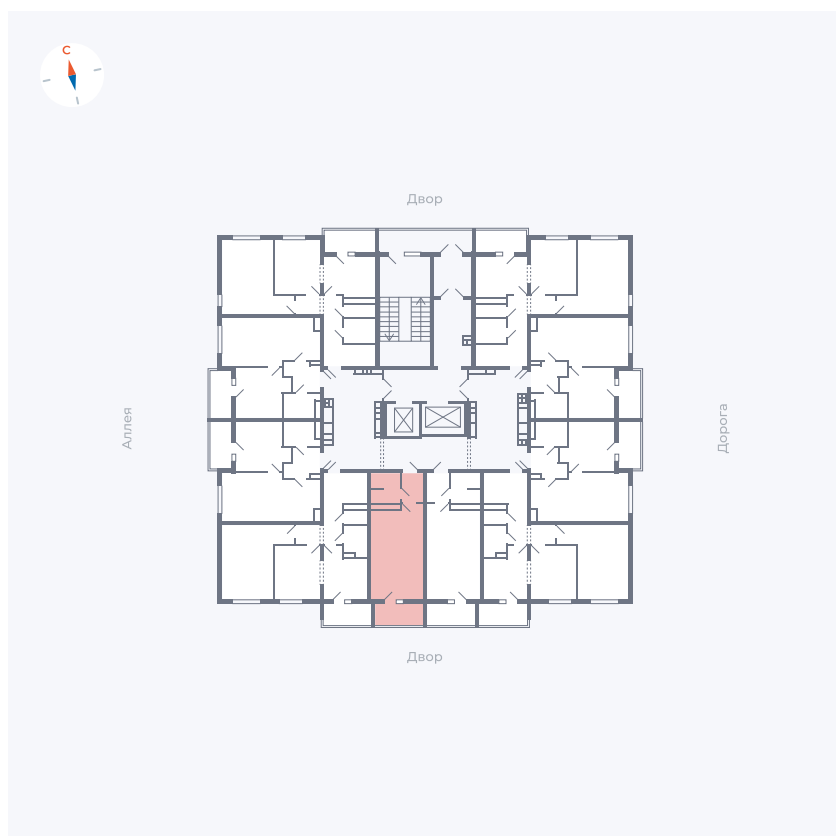

# Квартира 26

Квартал 44.2 / Дом 3 / Секция 1 / Этаж 4

Комнат	Студия
Площадь	26.32 м <sup>2</sup>
Срок сдачи	IV кв. 2026
Вид из окна	Двор

## На этаже