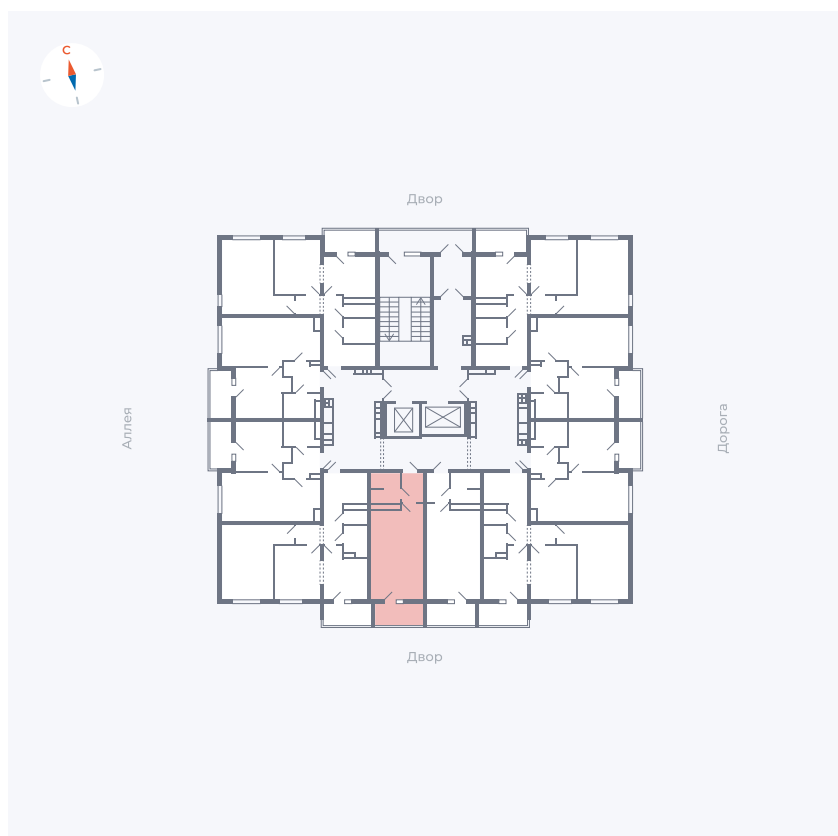

На этаже

Для заметок

Дата генерации: 07.01.2025