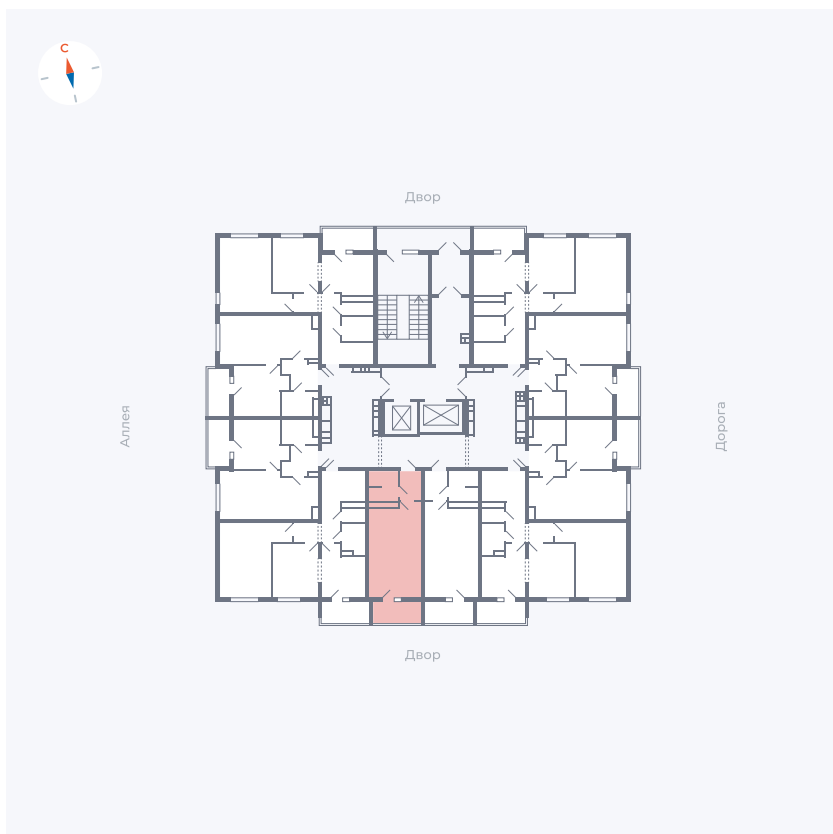

На этаже

Для заметок

Дата генерации: 16.10.2024