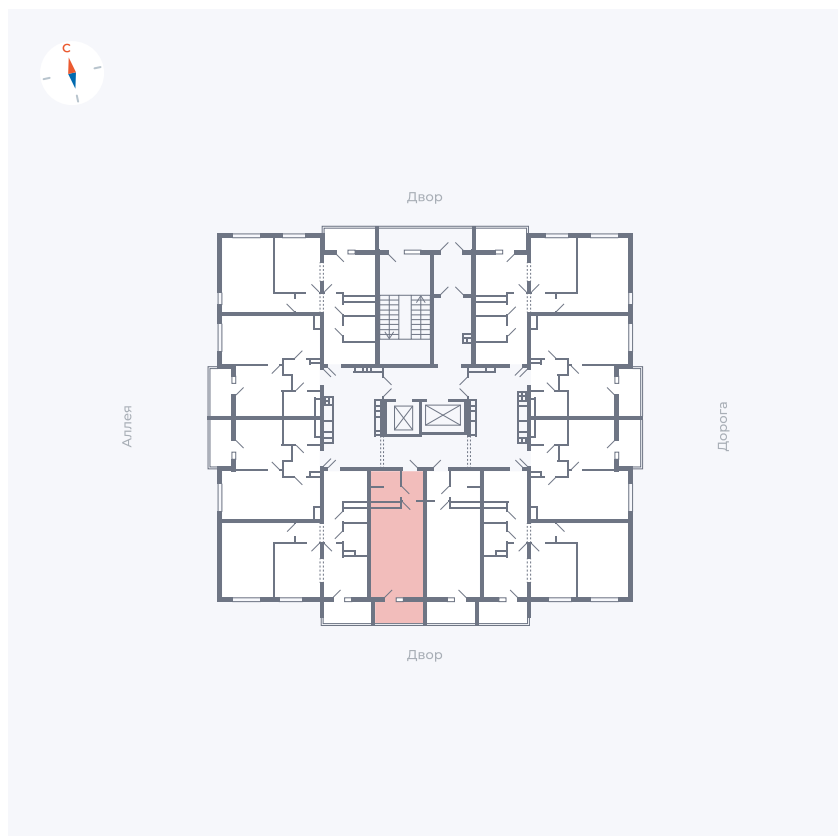

На этаже

Для заметок

Дата генерации: 24.11.2024