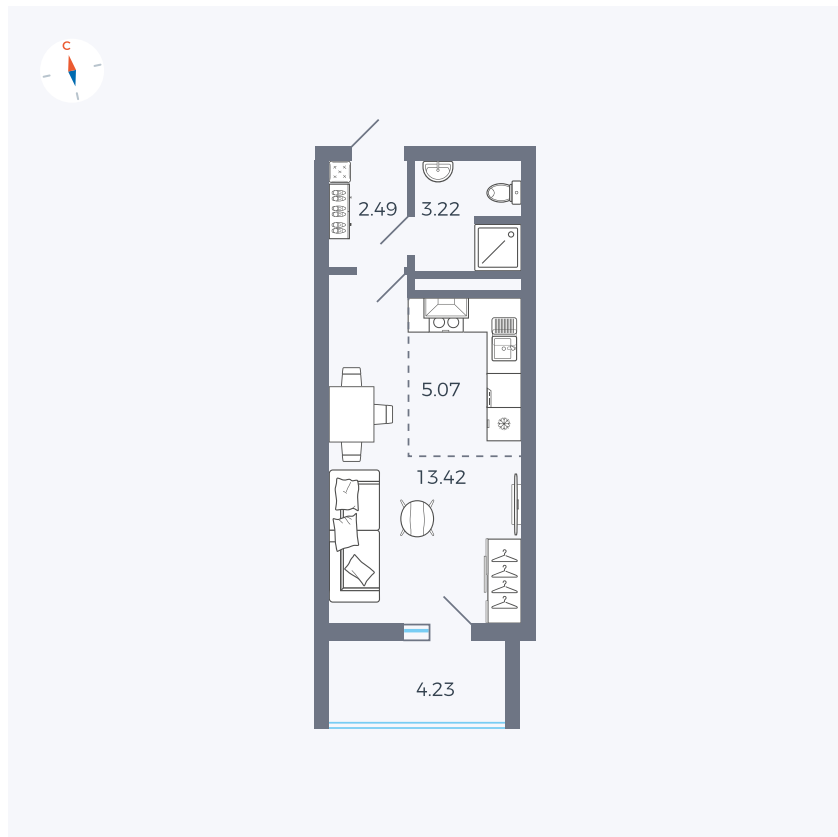

Планировка Тип 004

Квартира 25

Квартал 44.2 / Дом 3 / Секция 1 / Этаж 4

Комнат	Студия
Площадь	26.32 м ²
Срок сдачи	IV кв. 2026
Вид из окна	Двор

Отделка

Цена: **0 Р**

Вы можете забронировать эту квартиру, или получить консультацию позвонив по номеру