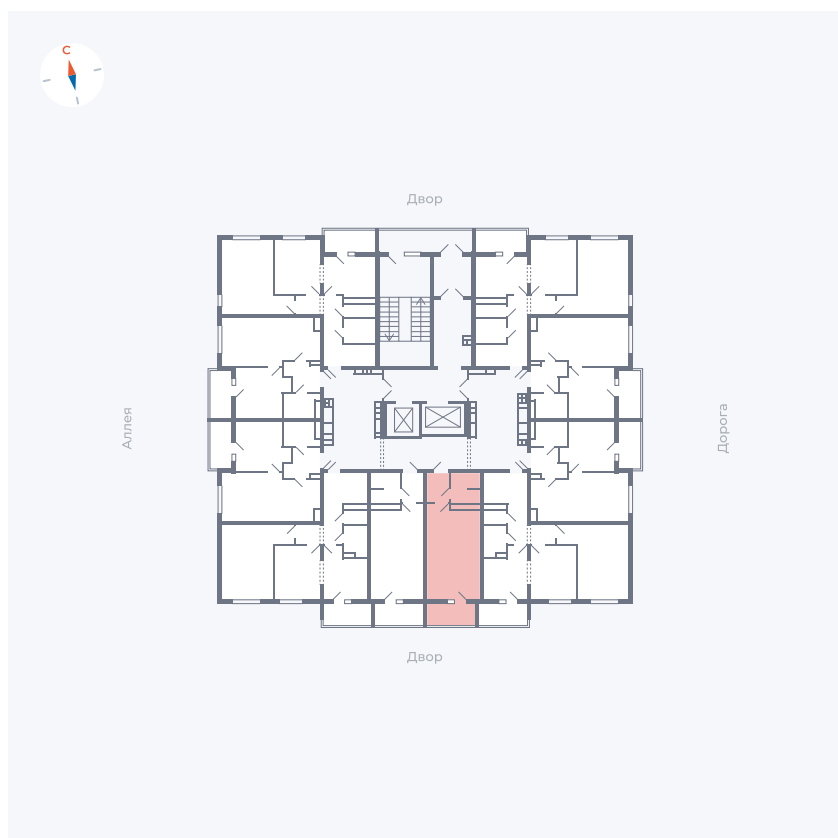

На этаже

Для заметок

Дата генерации: 16.10.2024