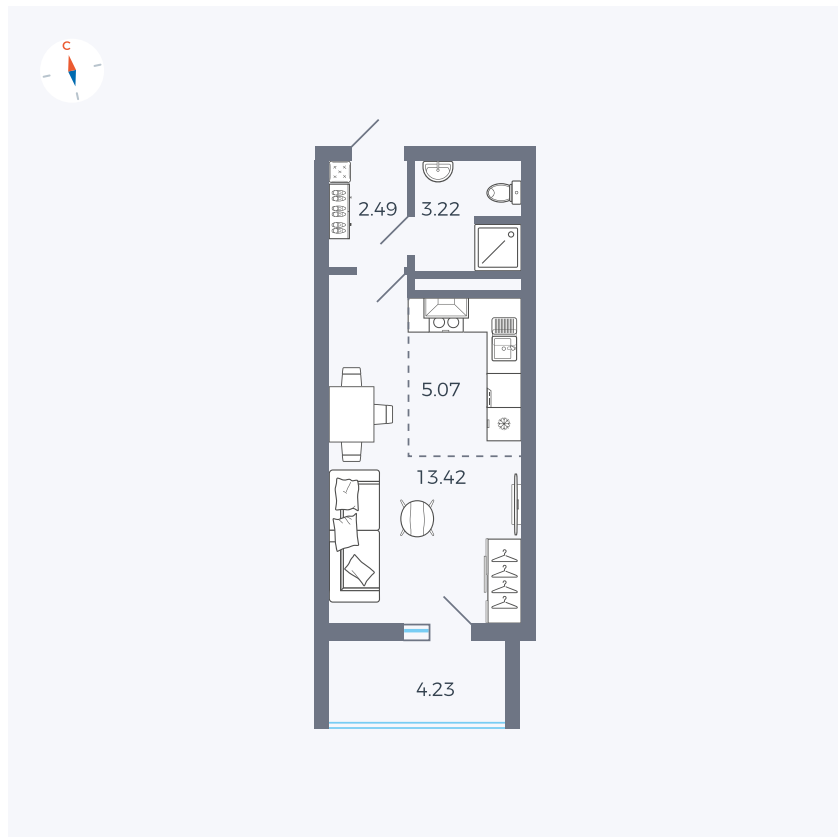

Планировка Тип 004

# Квартира 25

Квартал 44.2 / Дом 3 / Секция 1 / Этаж 4

Комнат	Студия
Площадь	26.32 м <sup>2</sup>
Срок сдачи	IV кв. 2026
Вид из окна	Двор