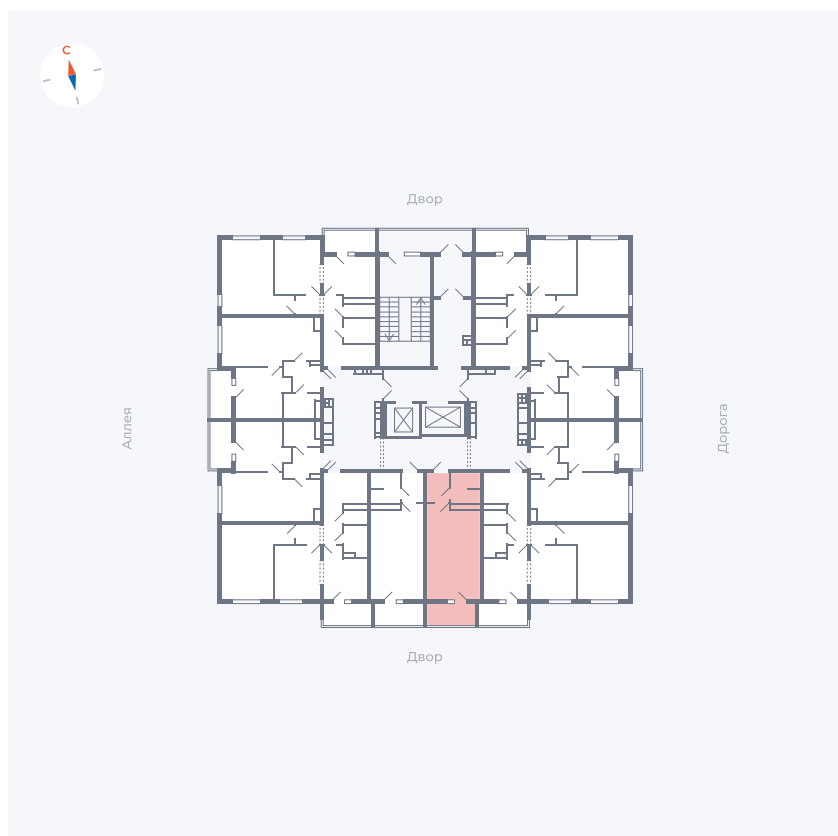

# Квартира 25

Квартал 44.2 / Дом 3 / Секция 1 / Этаж 4

Комнат	Студия
Площадь	26.32 м <sup>2</sup>
Срок сдачи	IV кв. 2026
Вид из окна	Двор

## На этаже