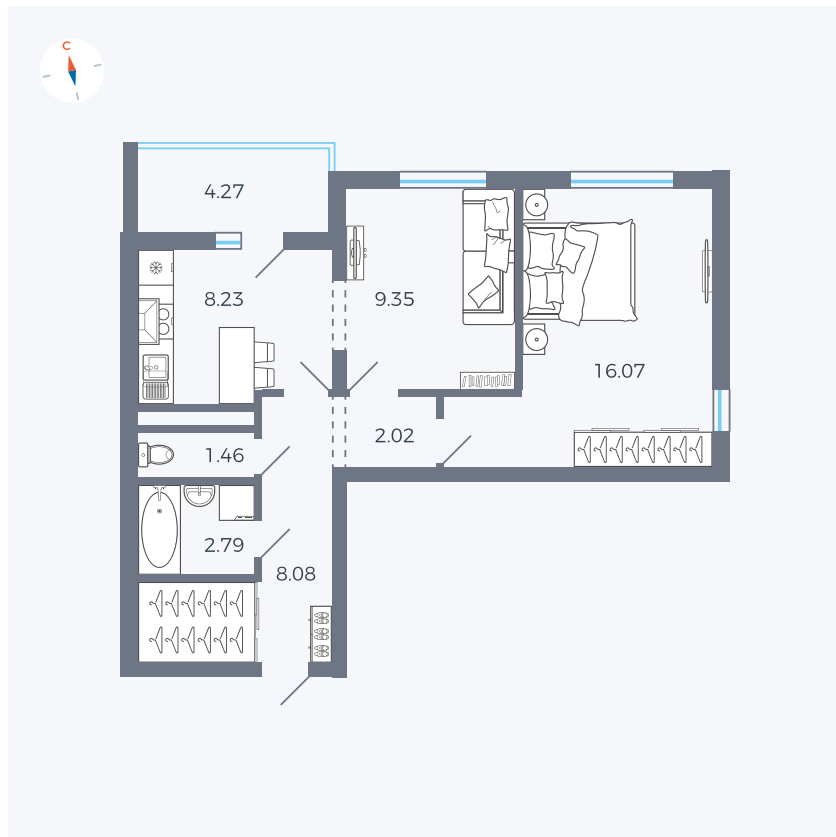

Планировка Тип 220

Квартира 21

Квартал 44.2 / Дом 3 / Секция 1 / Этаж 4

Комнат	2
Площадь	50.14 м ²
Срок сдачи	Дом сдан
Вид из окна	Двор и улица

Отделка

Цена: **0 Р**

Вы можете забронировать эту квартиру, или получить консультацию позвонив по номеру