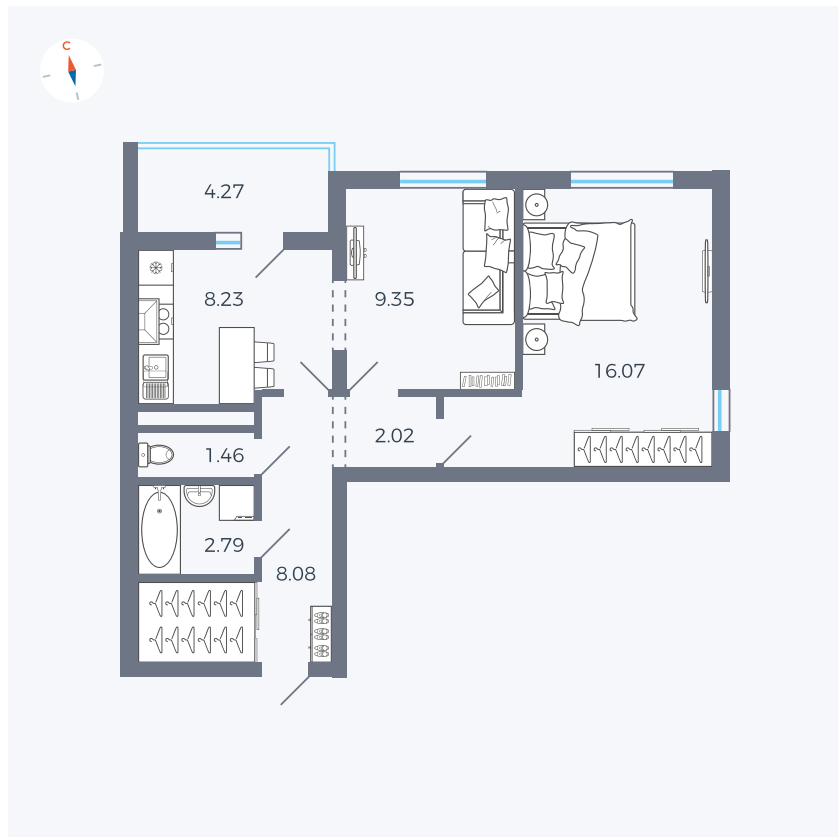

Планировка Тип 220

Квартира 21

Квартал 44.2 / Дом 3 / Секция 1 / Этаж 4

Комнат 2

Площадь 50.14 м²

Срок сдачи IV кв. 2026

Вид из окна Двор и улица

Отделка