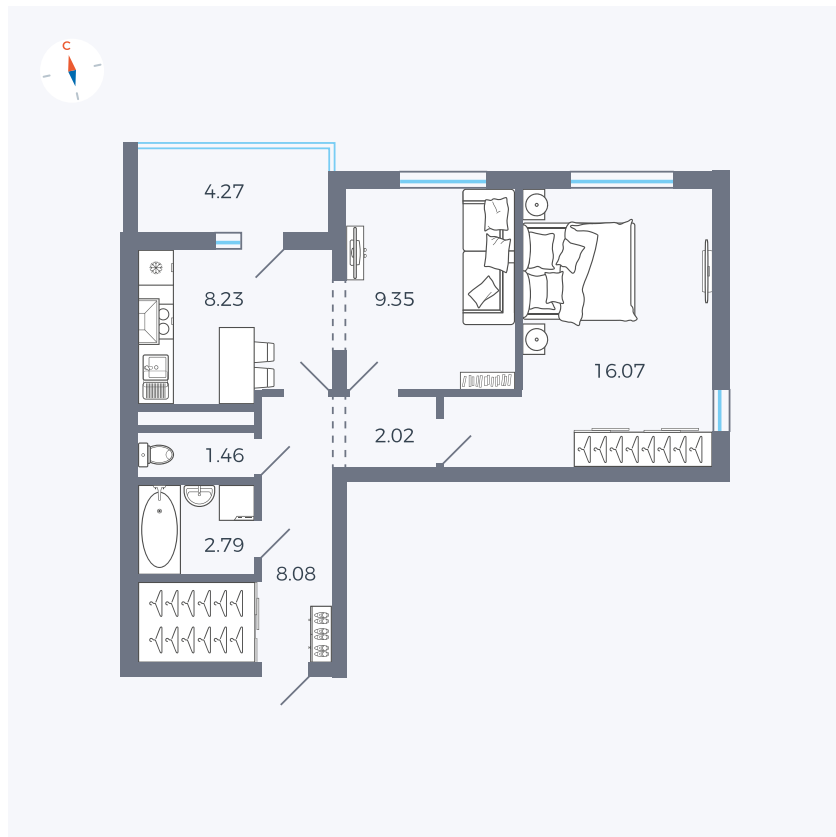

Планировка Тип 220

Квартира 21

Квартал 44.2 / Дом 3 / Секция 1 / Этаж 4

Комнат 2

Площадь 50.14 м²

Срок сдачи IV кв. 2026

Вид из окна Двор и улица

Отделка