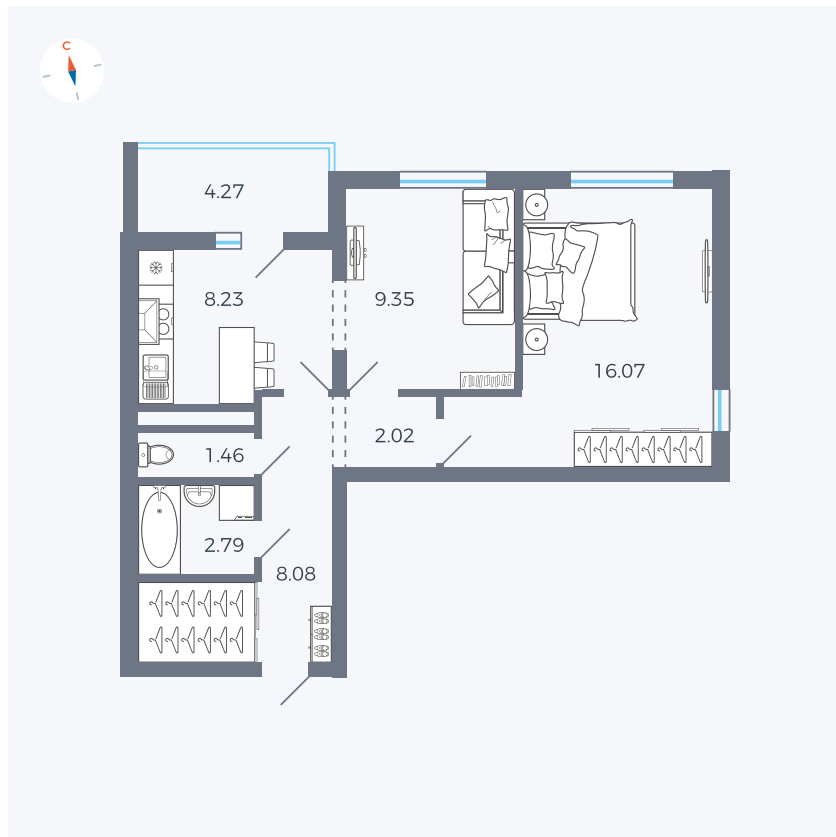

Планировка Тип 220

# Квартира 21

Квартал 44.2 / Дом 3 / Секция 1 / Этаж 4

Комнат ..... 2

Площадь ..... 50.14 м<sup>2</sup>

Срок сдачи ..... Дом сдан

Вид из окна ..... Двор и улица