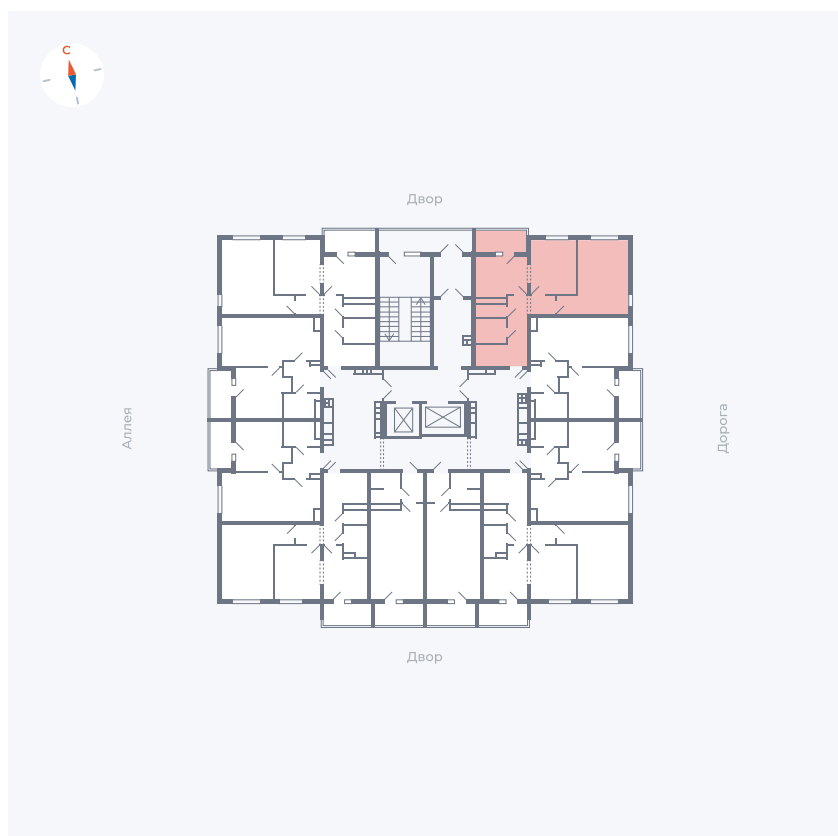

На этаже

Для заметок

Дата генерации: 21.05.2026