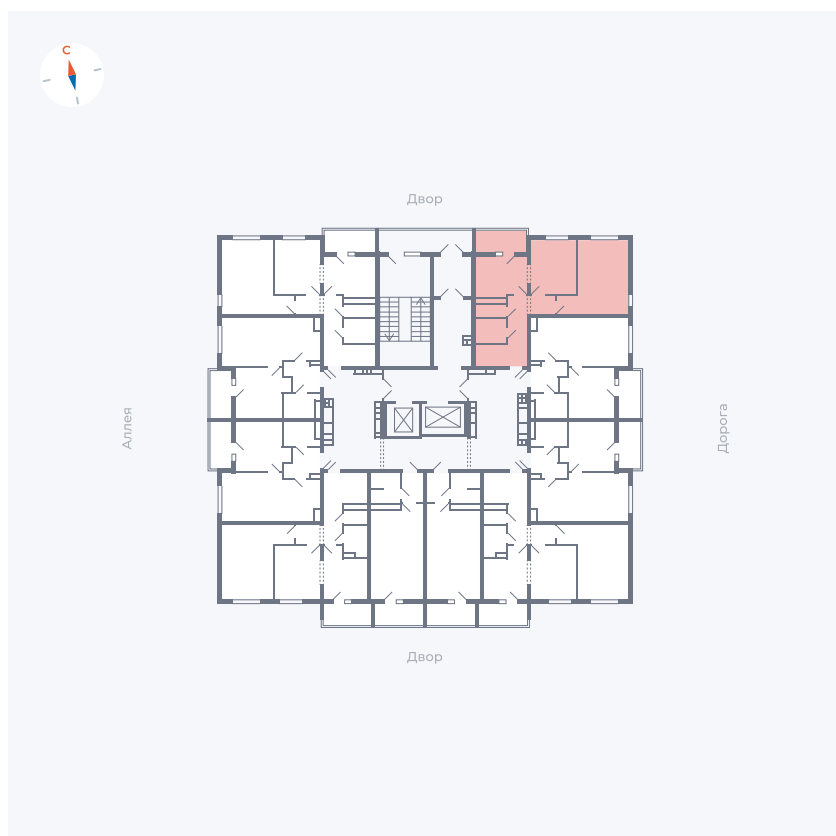

На этаже

Для заметок

Дата генерации: 13.06.2026