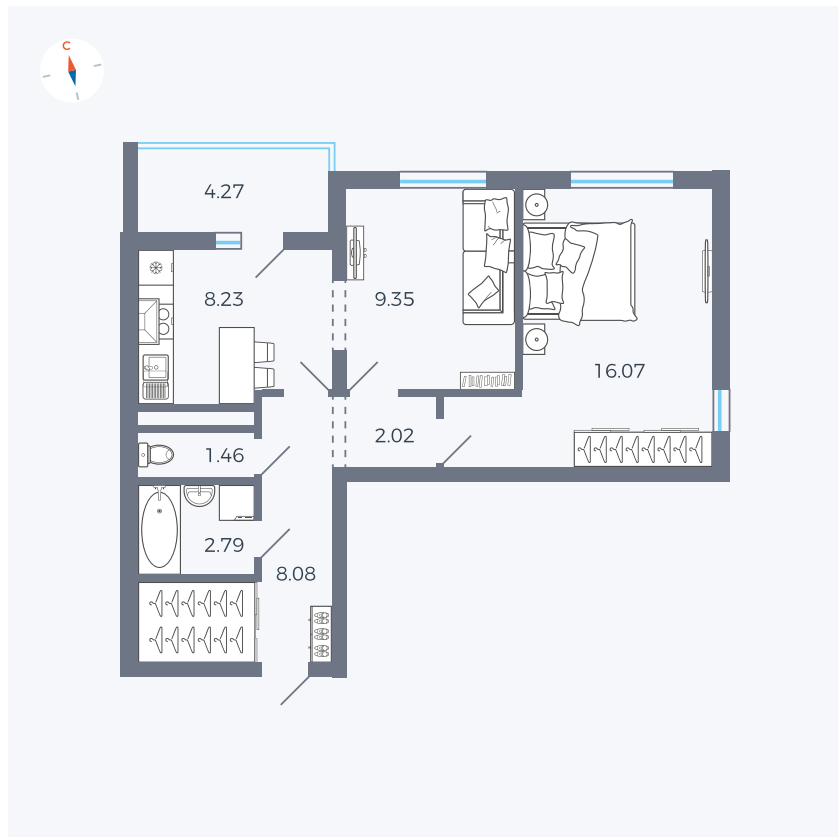

Планировка Тип 220

# Квартира 21

Квартал 44.2 / Дом 3 / Секция 1 / Этаж 4

Комнат	2
Площадь	50.14 м <sup>2</sup>
Срок сдачи	IV кв. 2026
Вид из окна	Двор и улица