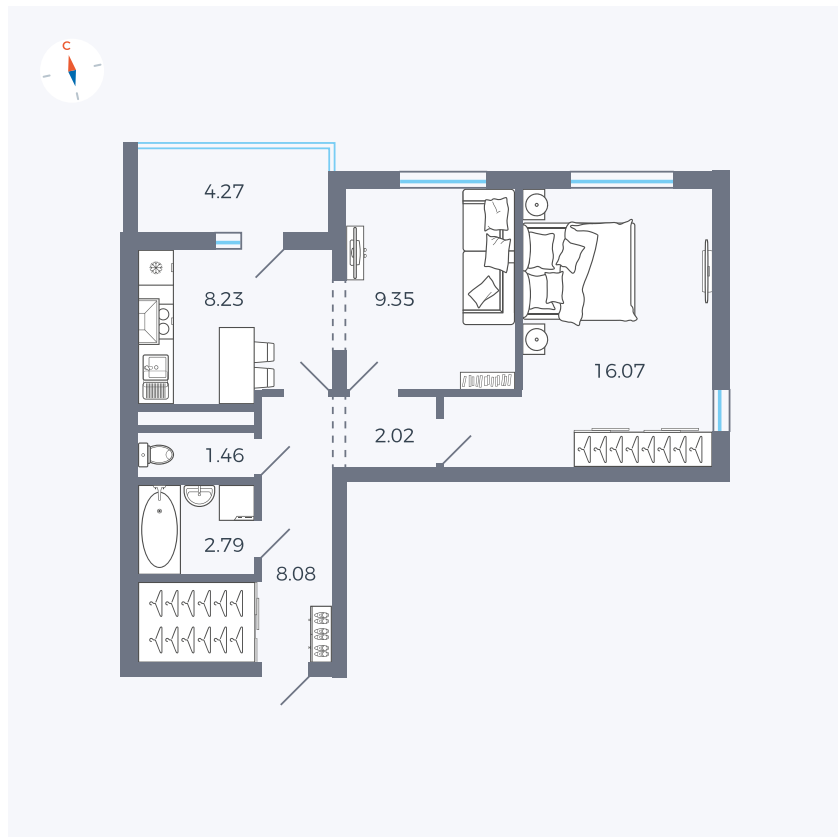

Планировка Тип 220

Квартира 21

Квартал 44.2 / Дом 3 / Секция 1 / Этаж 4

Комнат	2
Площадь	50.14 м ²
Срок сдачи	IV кв. 2026
Вид из окна	Двор и улица

Отделка

Цена: **0 Р**

Вы можете забронировать эту квартиру, или получить консультацию позвонив по номеру