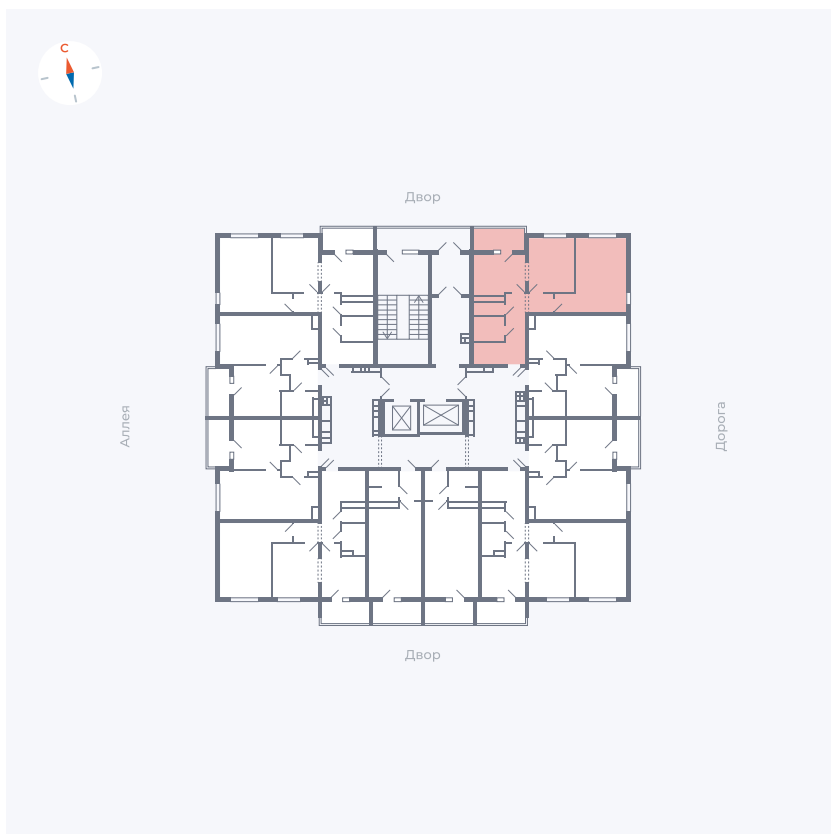

На этаже

Для заметок

Дата генерации: 22.11.2024