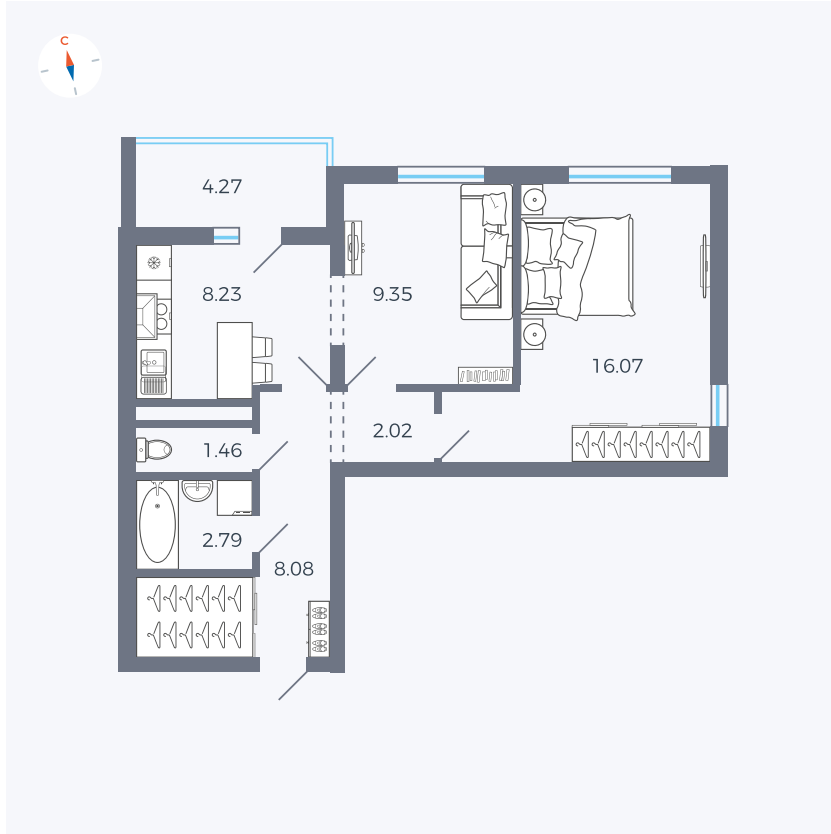

Планировка Тип 220

Квартира 21

Квартал 44.2 / Дом 3 / Секция 1 / Этаж 4

Комнат 2

Площадь 50.14 м²

Срок сдачи IV кв. 2026

Вид из окна Двор и улица

Отделка