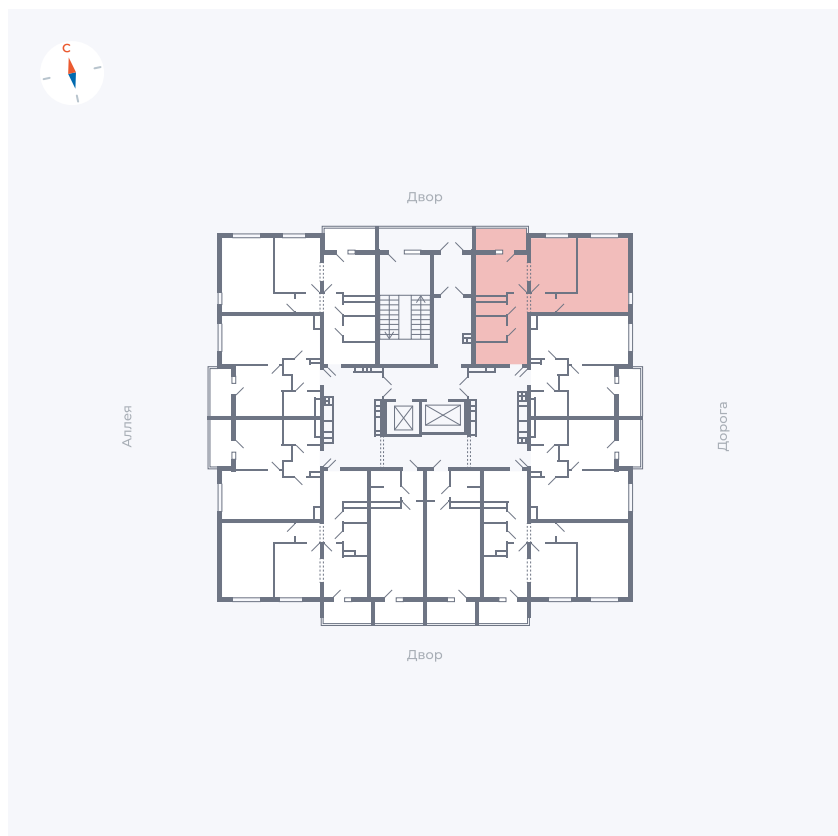

На этаже

Для заметок

Дата генерации: 23.12.2024