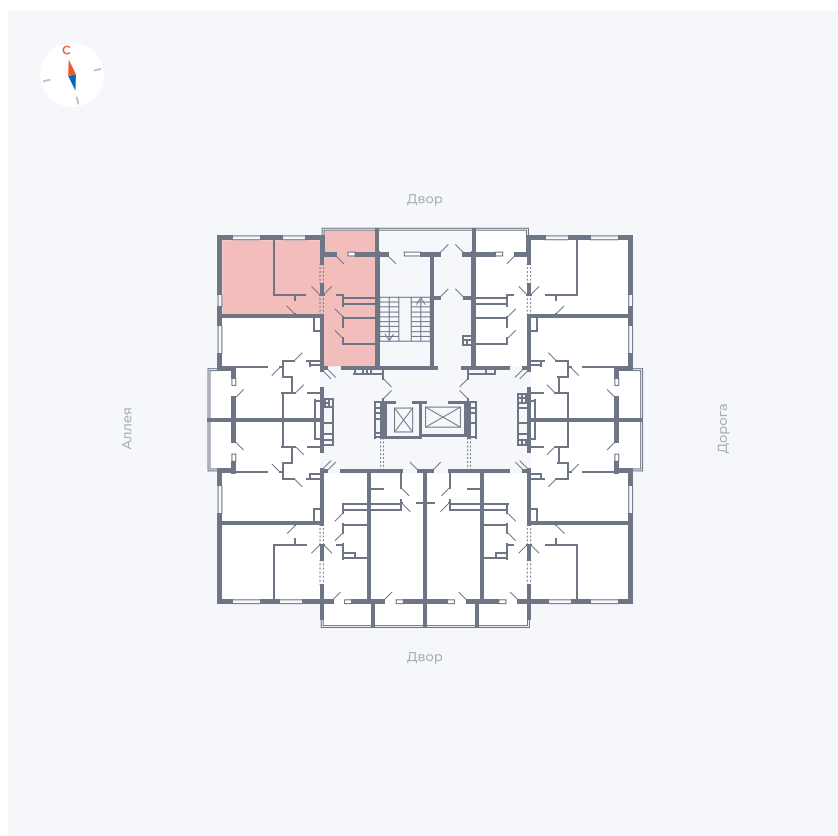

На этаже

Для заметок

Дата генерации: 23.01.2025