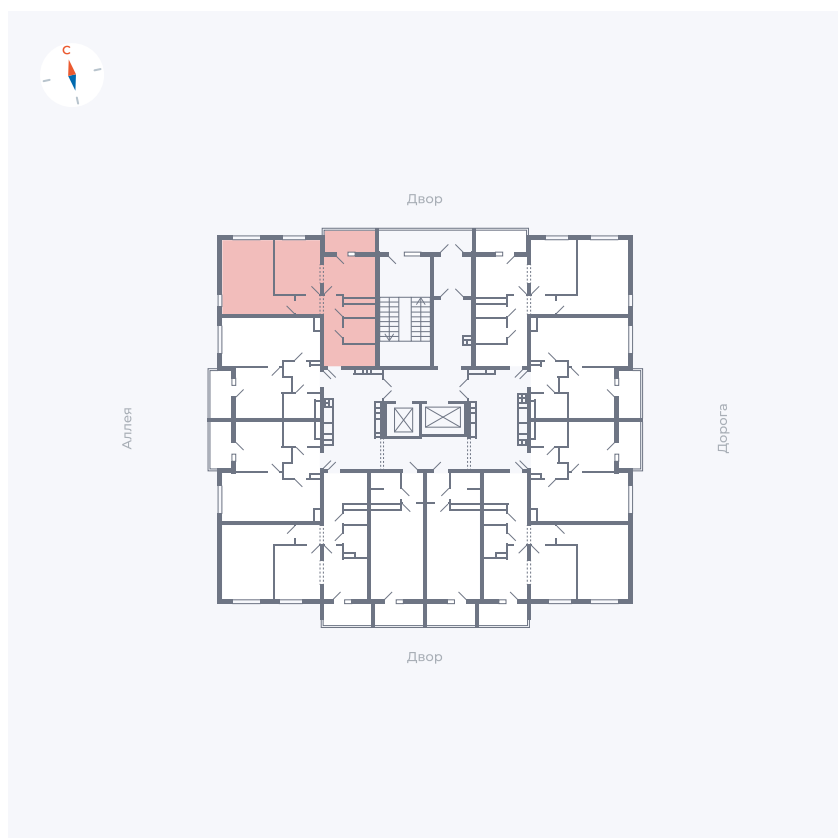

На этаже

Для заметок

Дата генерации: 23.02.2025