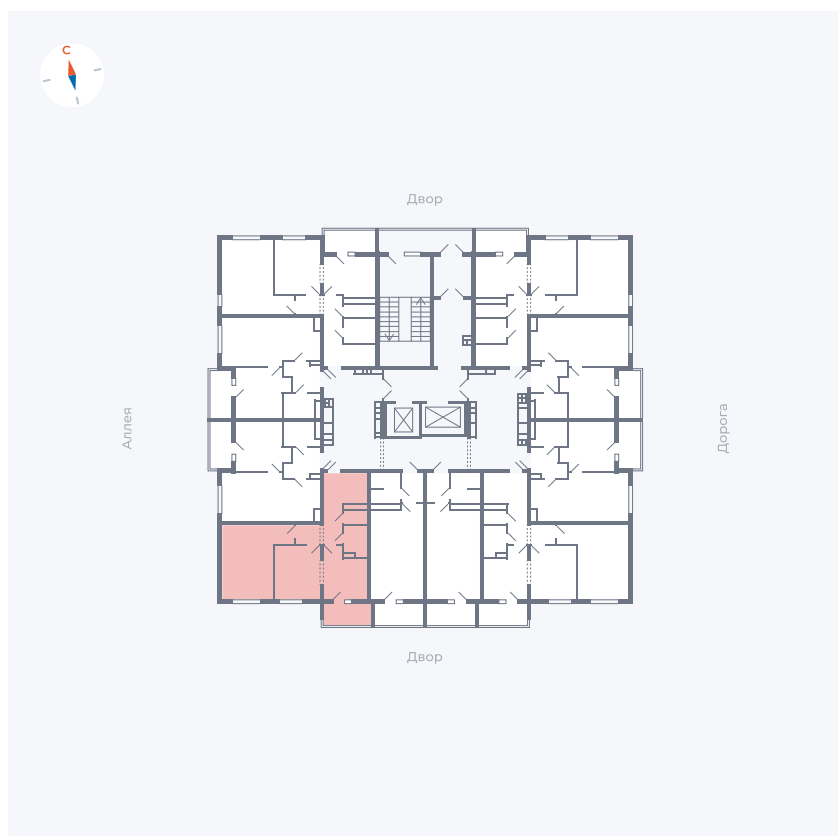

На этаже

Для заметок

Дата генерации: 27.04.2026