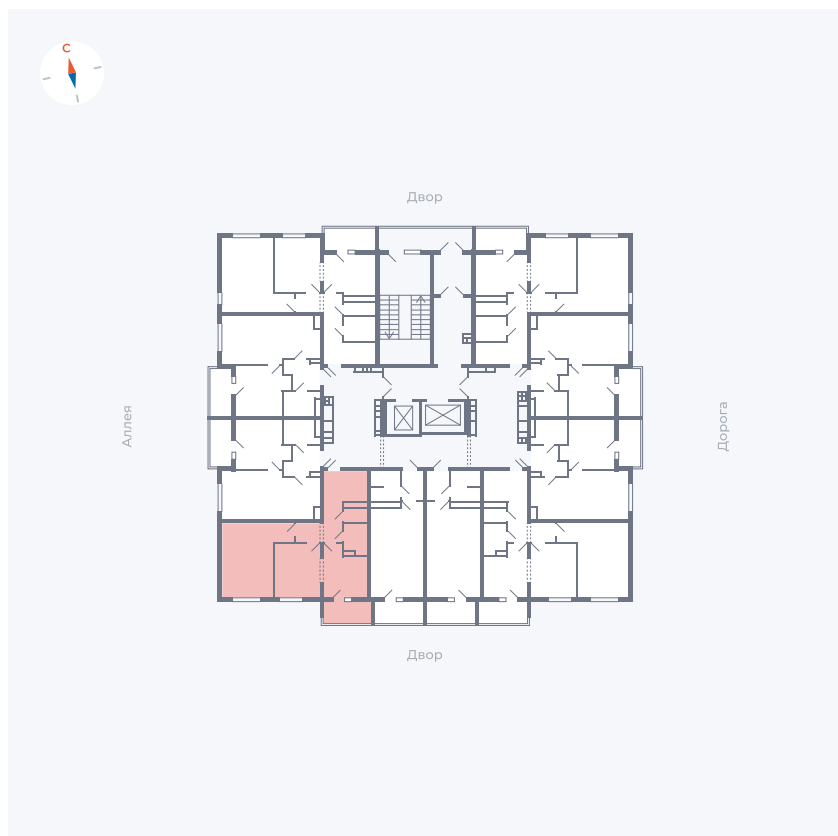

На этаже

Для заметок

Дата генерации: 16.10.2024