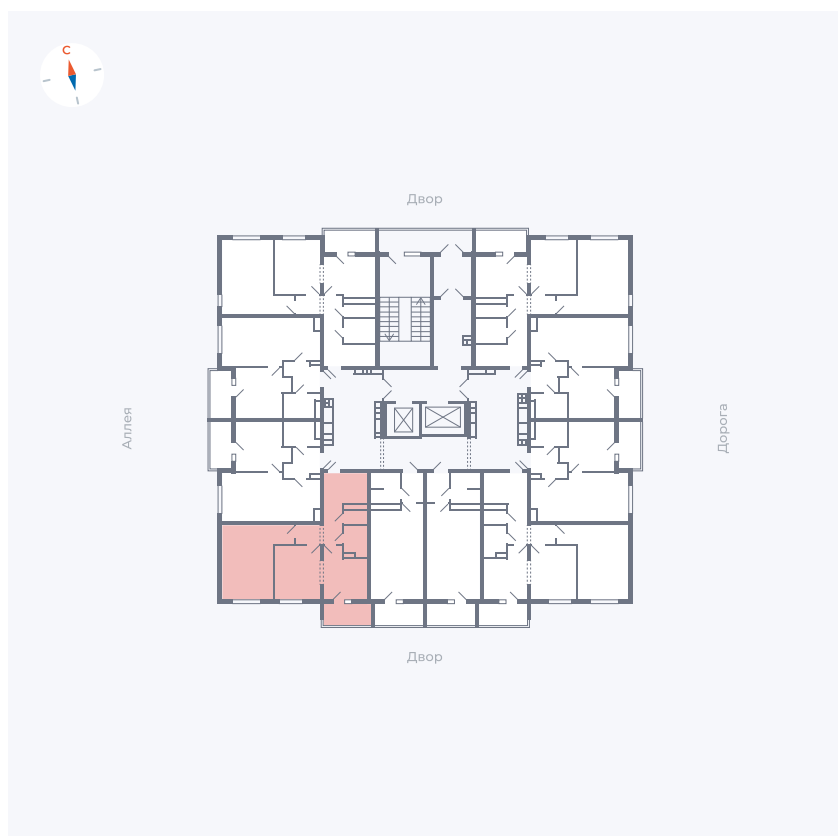

На этаже

Для заметок

Дата генерации: 22.12.2024