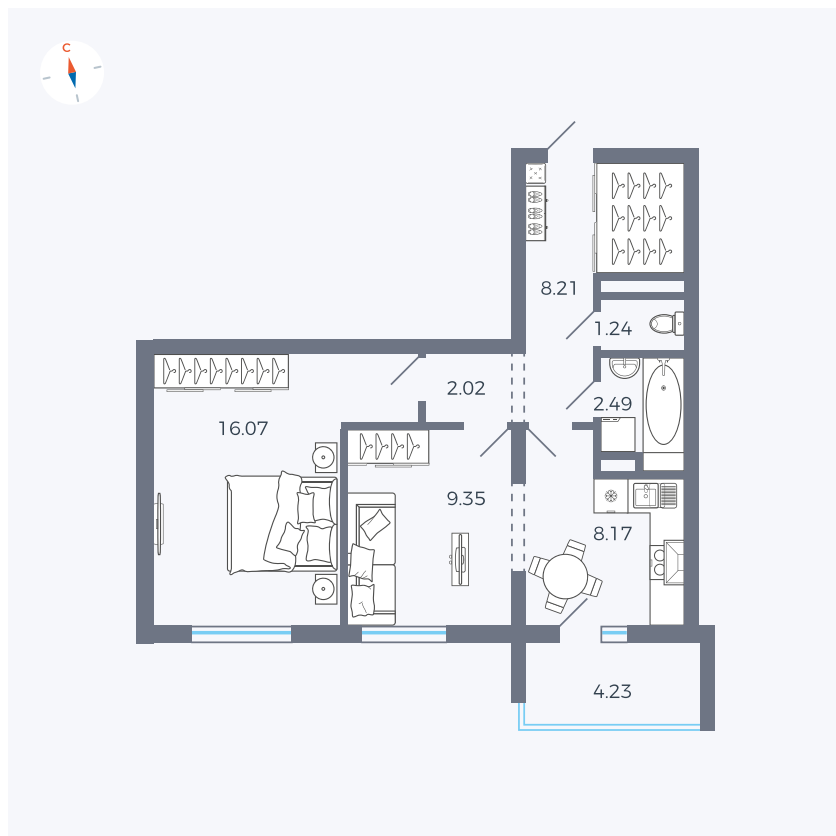

Планировка Тип 2223

Квартира 17

Квартал 44.2 / Дом 3 / Секция 1 / Этаж 3

Комнат	2
Площадь	49.67 м ²
Срок сдачи	Дом сдан
Вид из окна	Двор

Отделка

Цена:

0 ₺

Вы можете забронировать эту квартиру, или получить консультацию позвонив по номеру