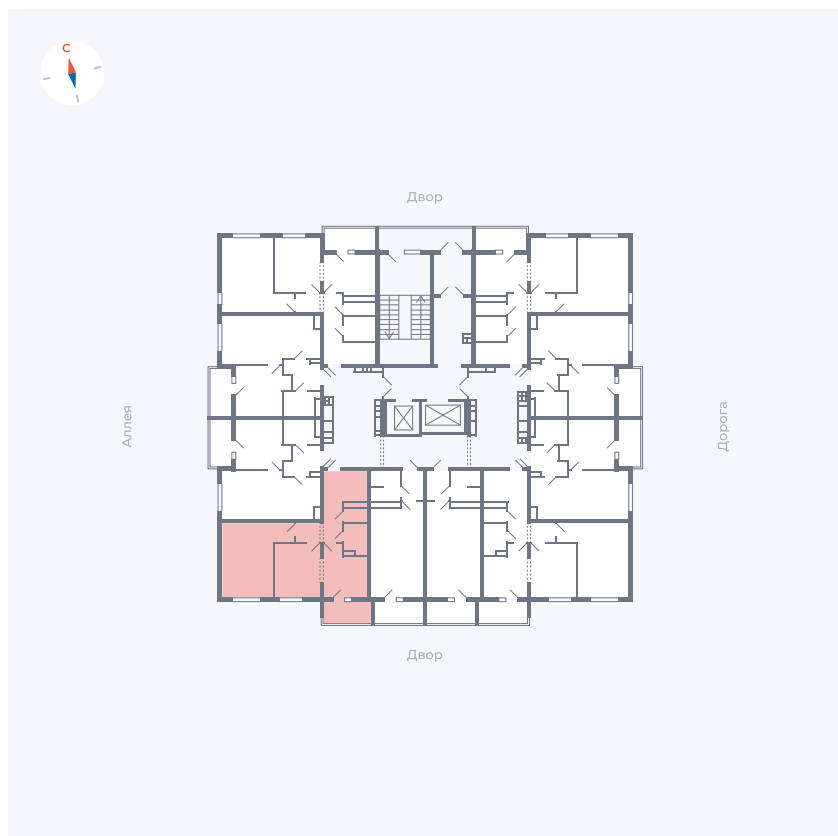

На этаже

Для заметок

Дата генерации: 07.04.2026