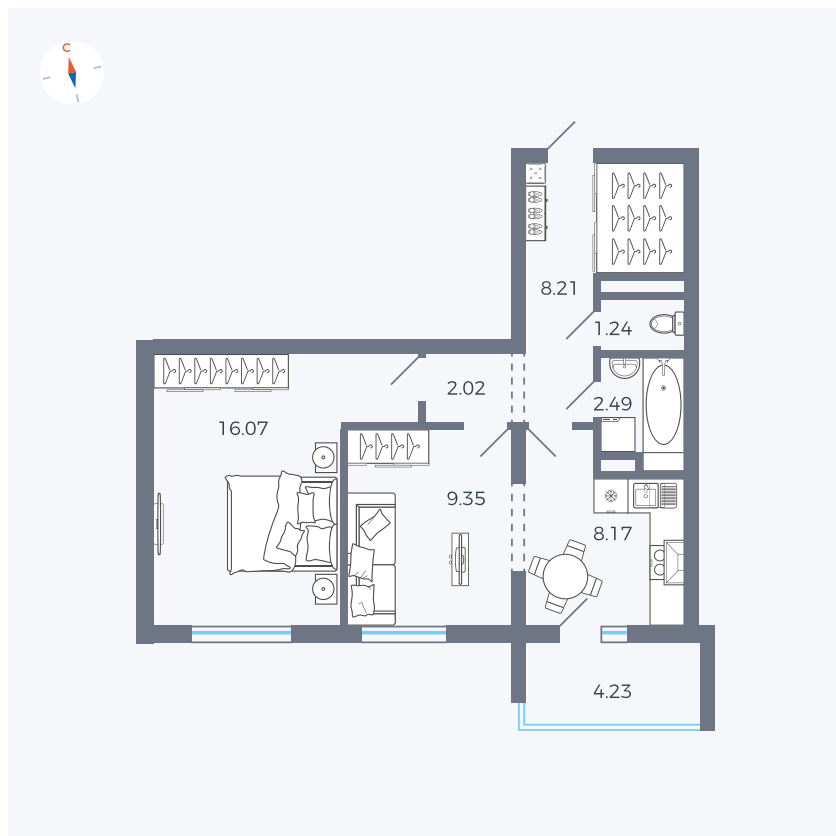

Планировка Тип 2223

Квартира 17

Квартал 44.2 / Дом 3 / Секция 1 / Этаж 3

Комнат	2
Площадь	49.67 м ²
Срок сдачи	IV кв. 2026
Вид из окна	Двор

Отделка

Цена:

0 Р

Вы можете забронировать эту квартиру, или получить консультацию позвонив по номеру