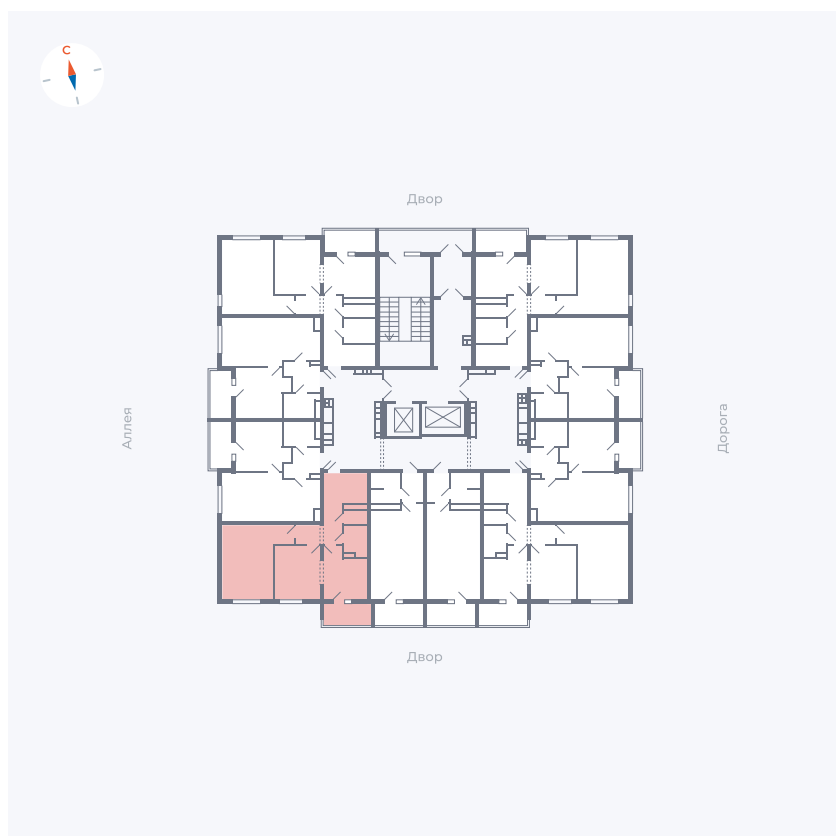

# Квартира 17

Квартал 44.2 / Дом 3 / Секция 1 / Этаж 3

Комнат	2
Площадь	49.67 м <sup>2</sup>
Срок сдачи	IV кв. 2026
Вид из окна	Двор

## На этаже