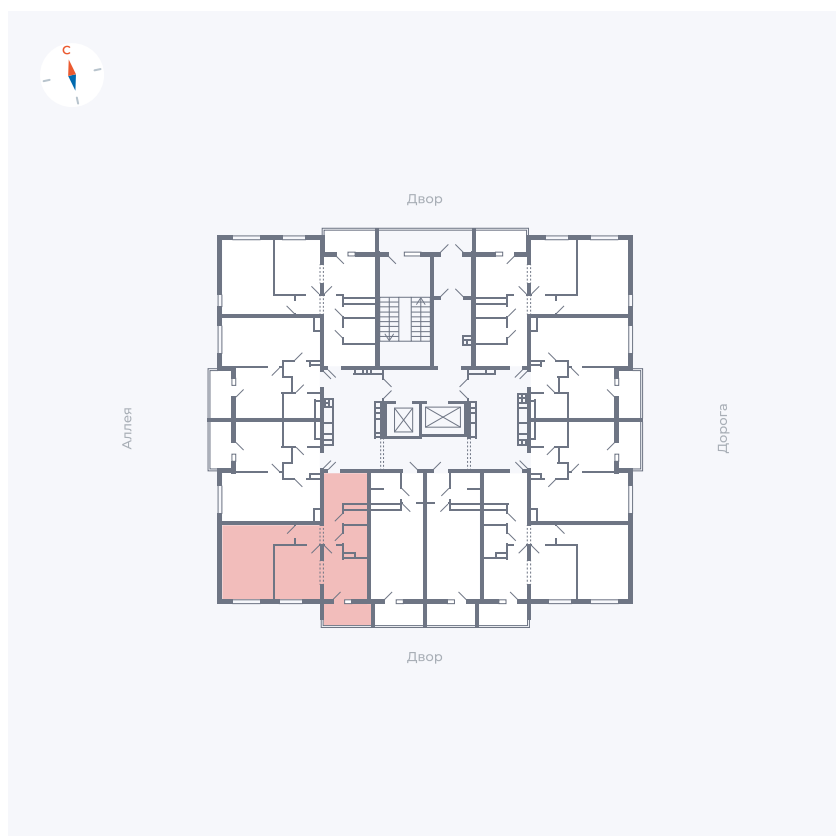

На этаже

Для заметок

Дата генерации: 04.04.2025