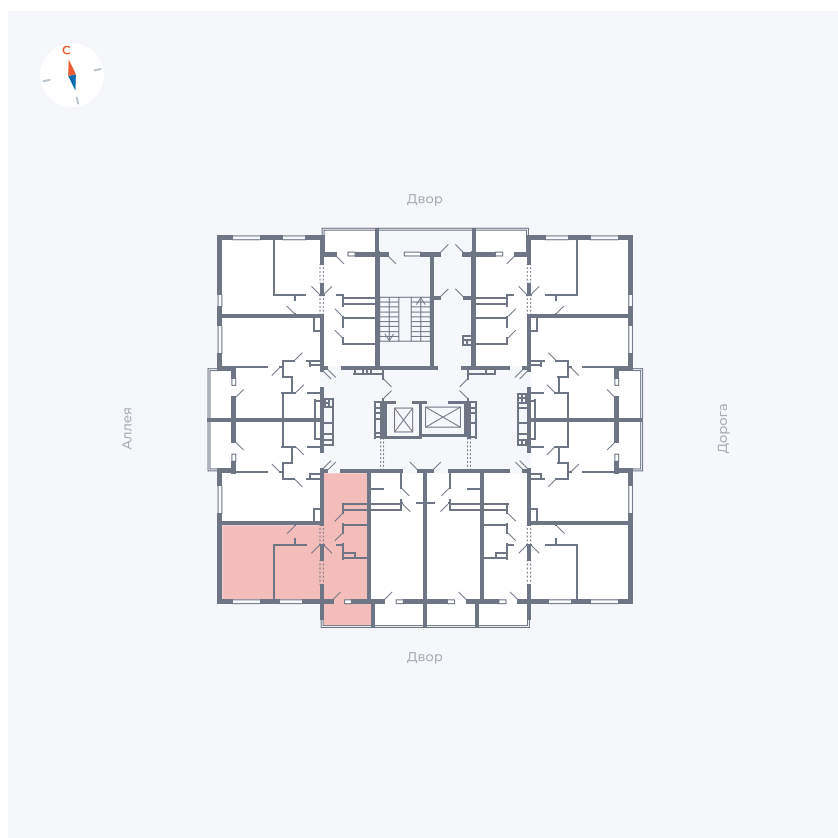

# Квартира 17

Квартал 44.2 / Дом 3 / Секция 1 / Этаж 3

Комнат	2
Площадь	49.67 м <sup>2</sup>
Срок сдачи	IV кв. 2026
Вид из окна	Двор

## На этаже