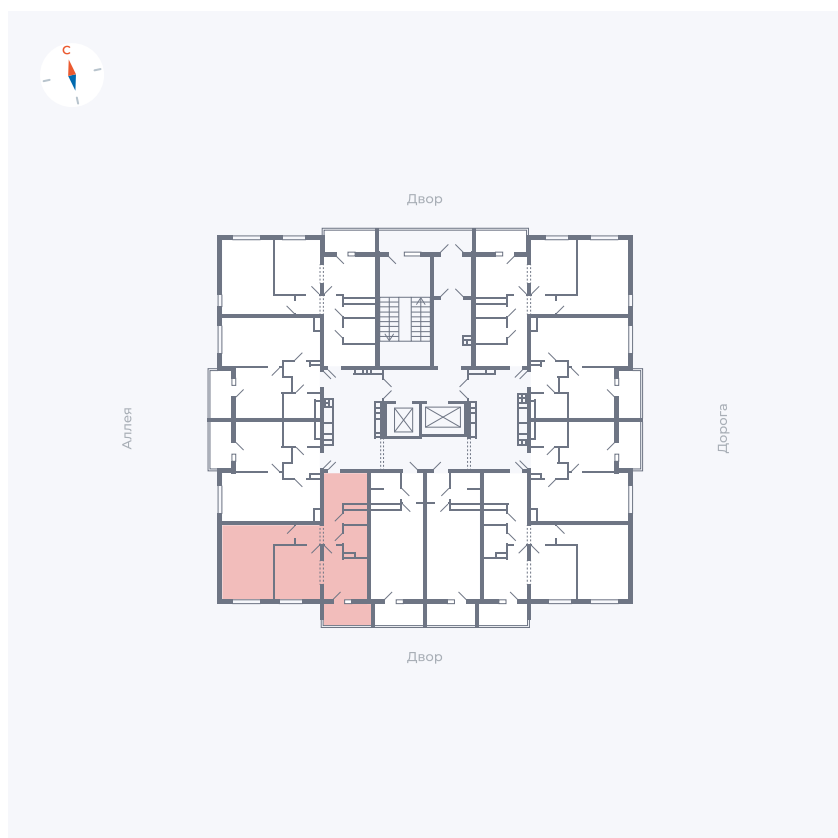

На этаже

Для заметок

Дата генерации: 22.12.2024