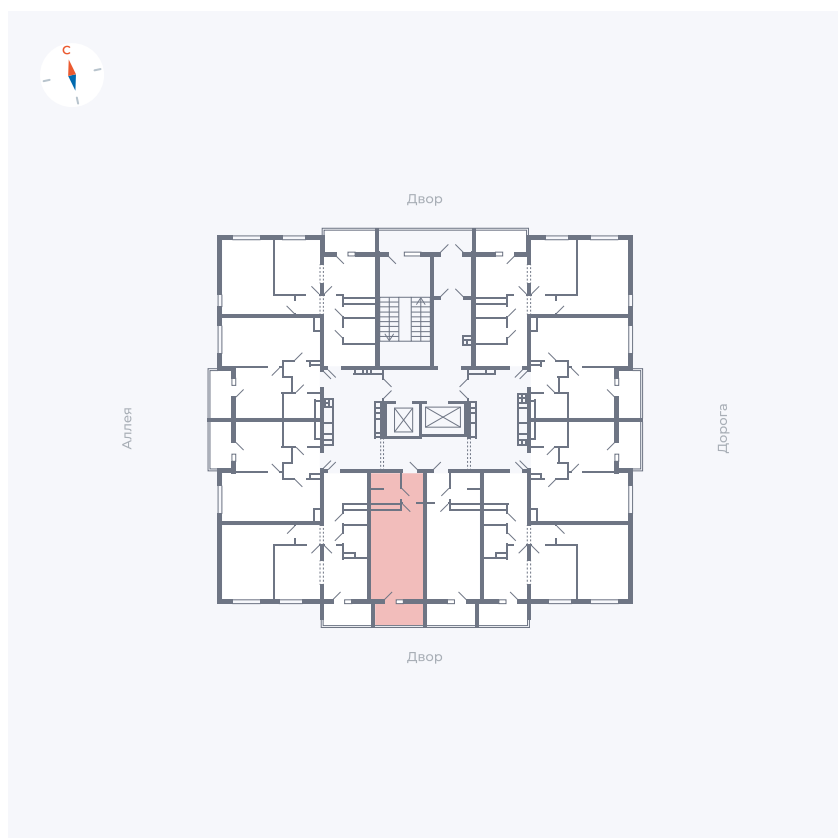

На этаже

Для заметок

Дата генерации: 22.12.2024