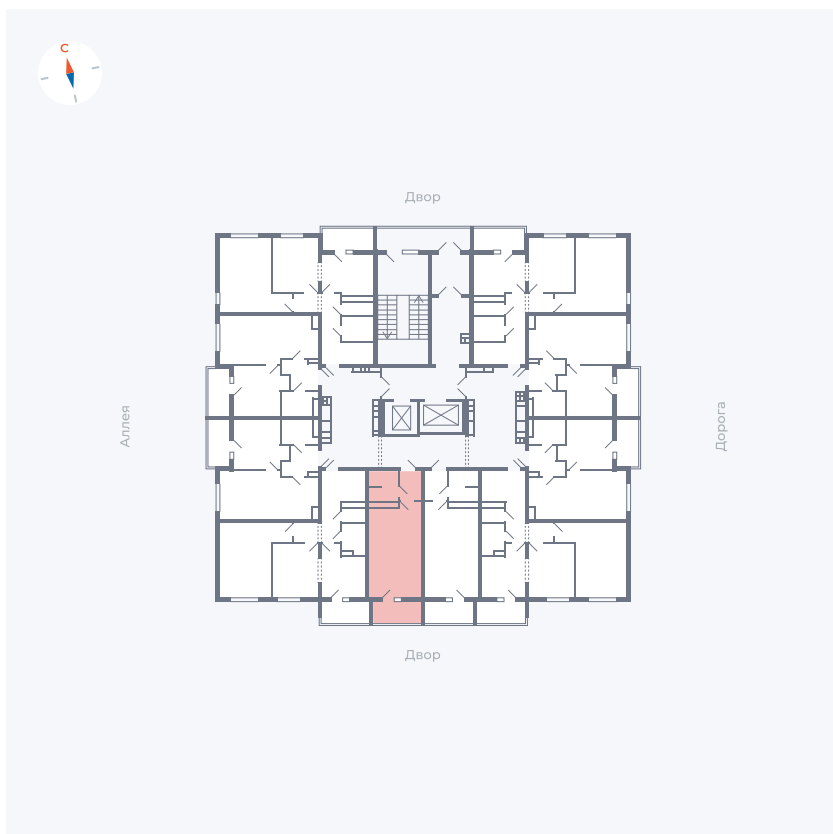

На этаже

Для заметок

Дата генерации: 21.11.2024