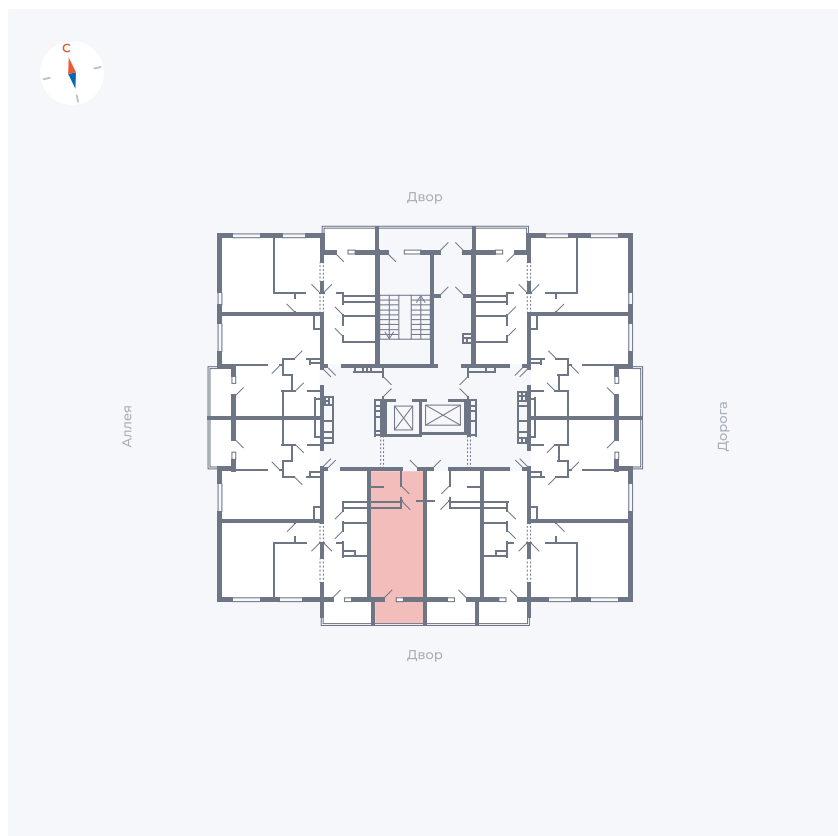

На этаже

Для заметок

Дата генерации: 16.10.2024