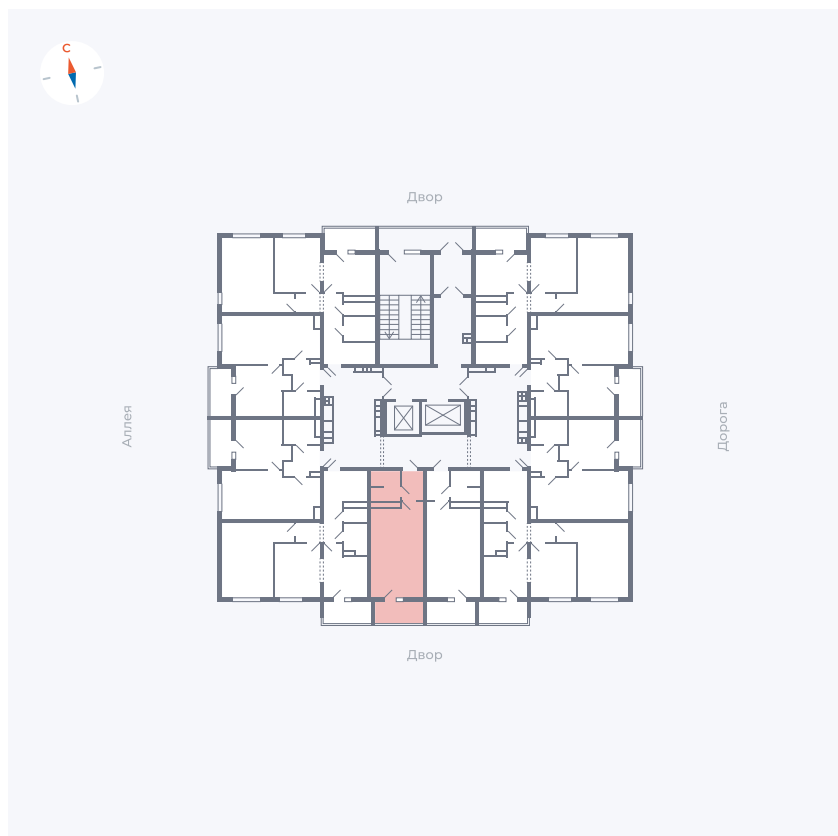

На этаже

Для заметок

Дата генерации: 04.04.2025