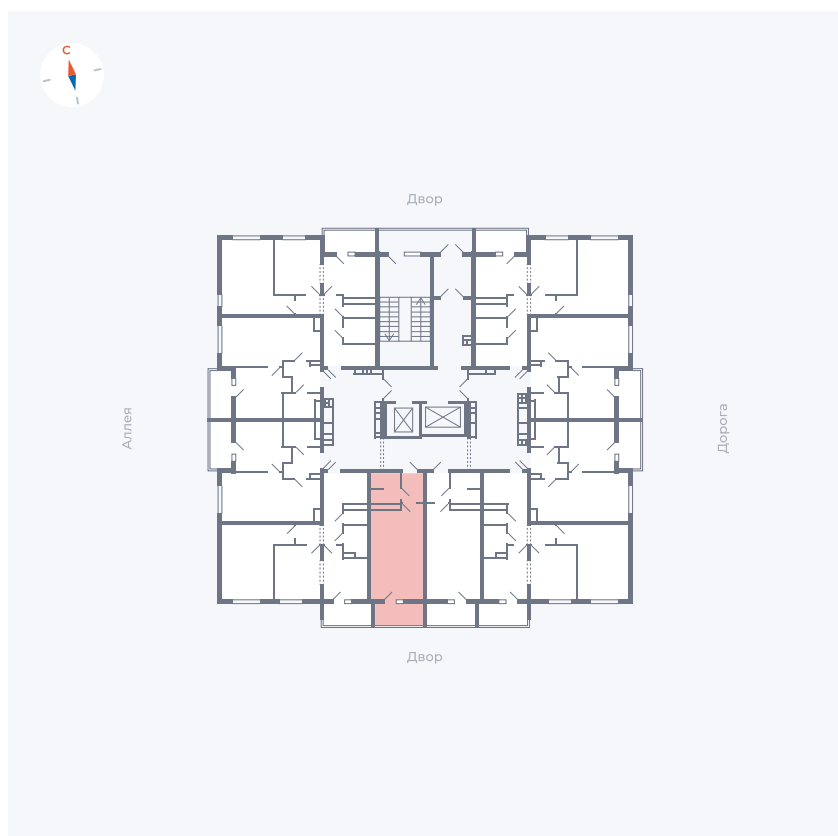

На этаже

Для заметок

Дата генерации: 23.01.2025