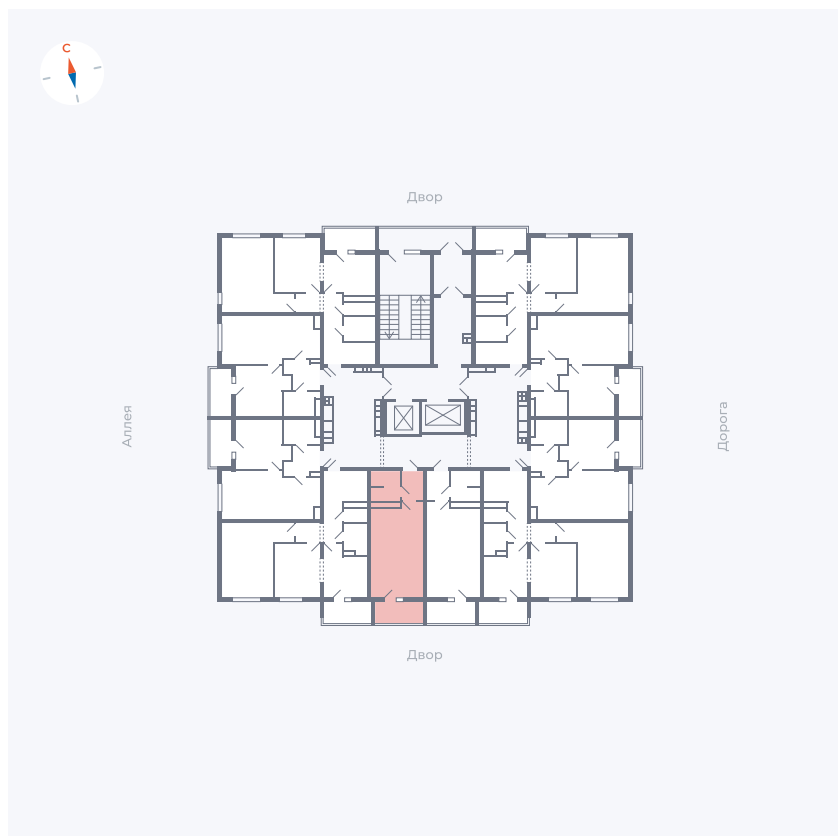

# Квартира 16

Квартал 44.2 / Дом 3 / Секция 1 / Этаж 3

Комнат	Студия
Площадь	26.32 м <sup>2</sup>
Срок сдачи	IV кв. 2026
Вид из окна	Двор

## На этаже