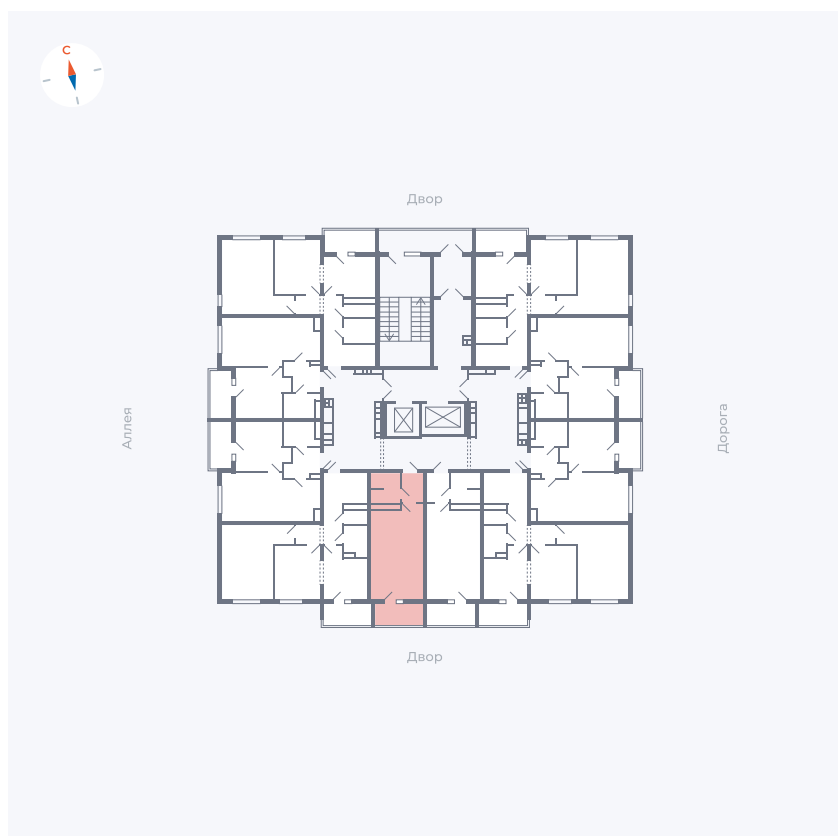

На этаже

Для заметок

Дата генерации: 22.11.2024