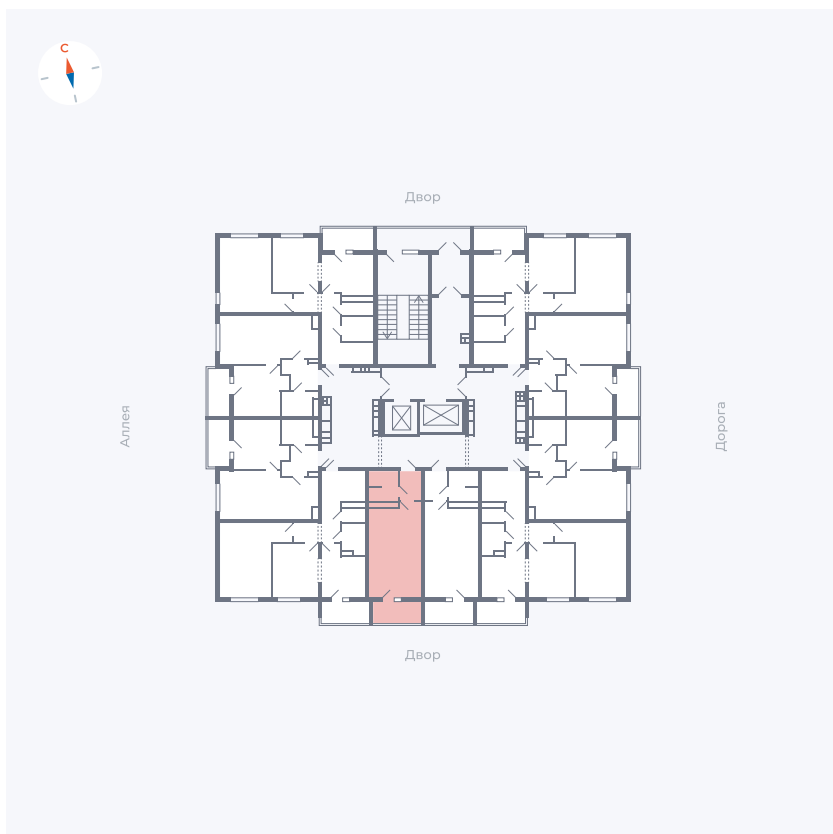

На этаже

Для заметок

Дата генерации: 23.02.2025