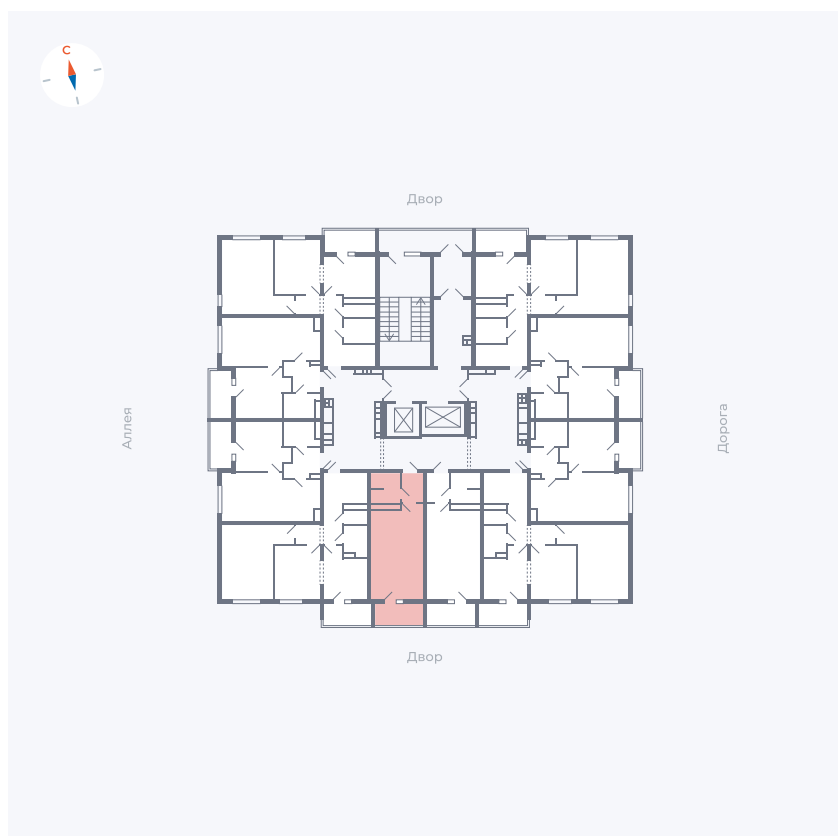

# Квартира 16

Квартал 44.2 / Дом 3 / Секция 1 / Этаж 3

Комнат	Студия
Площадь	26.32 м <sup>2</sup>
Срок сдачи	IV кв. 2026
Вид из окна	Двор

## На этаже