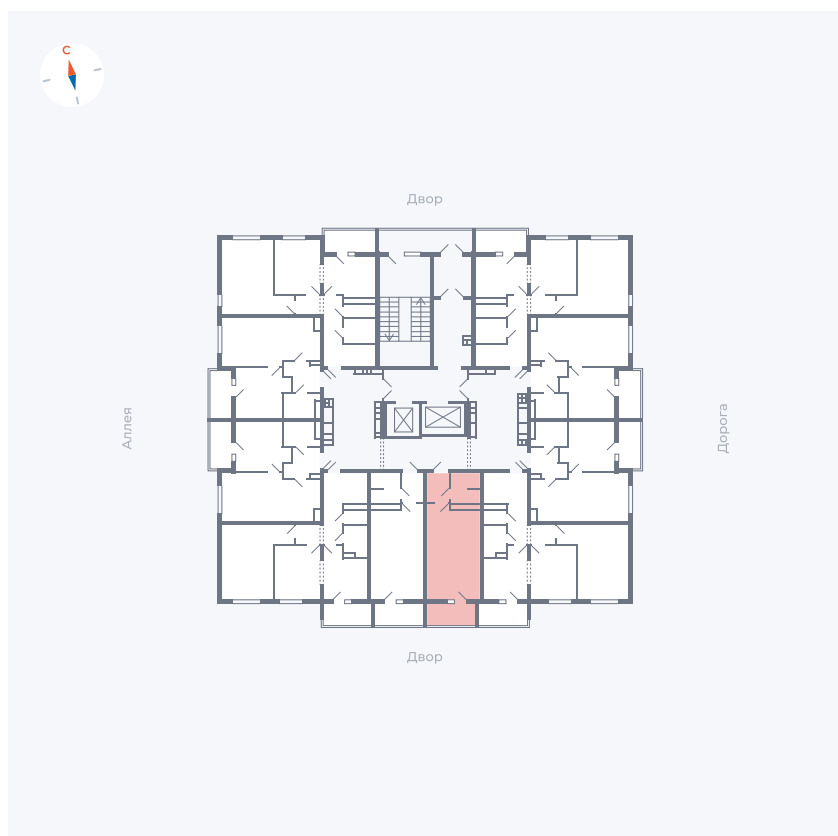

На этаже

Для заметок

Дата генерации: 23.01.2025