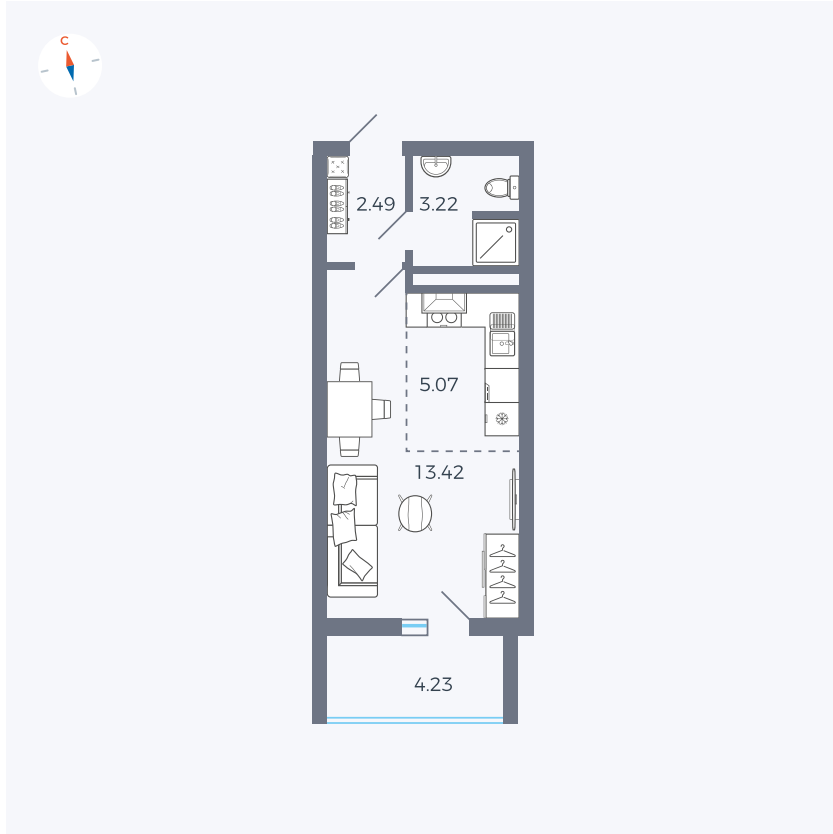

Планировка Тип 004

Квартира 15

Квартал 44.2 / Дом 3 / Секция 1 / Этаж 3

Комнат	Студия
Площадь	26.32 м ²
Срок сдачи	IV кв. 2026
Вид из окна	Двор

Отделка

Цена:

0 ₪

Вы можете забронировать эту квартиру, или получить консультацию позвонив по номеру