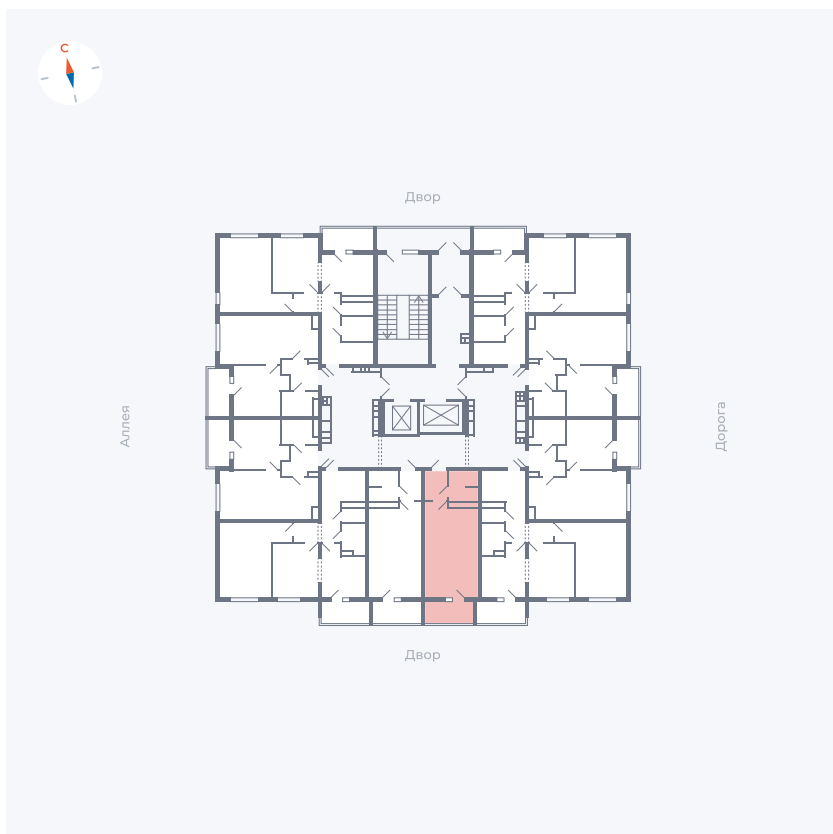

На этаже

Для заметок

Дата генерации: 16.10.2024