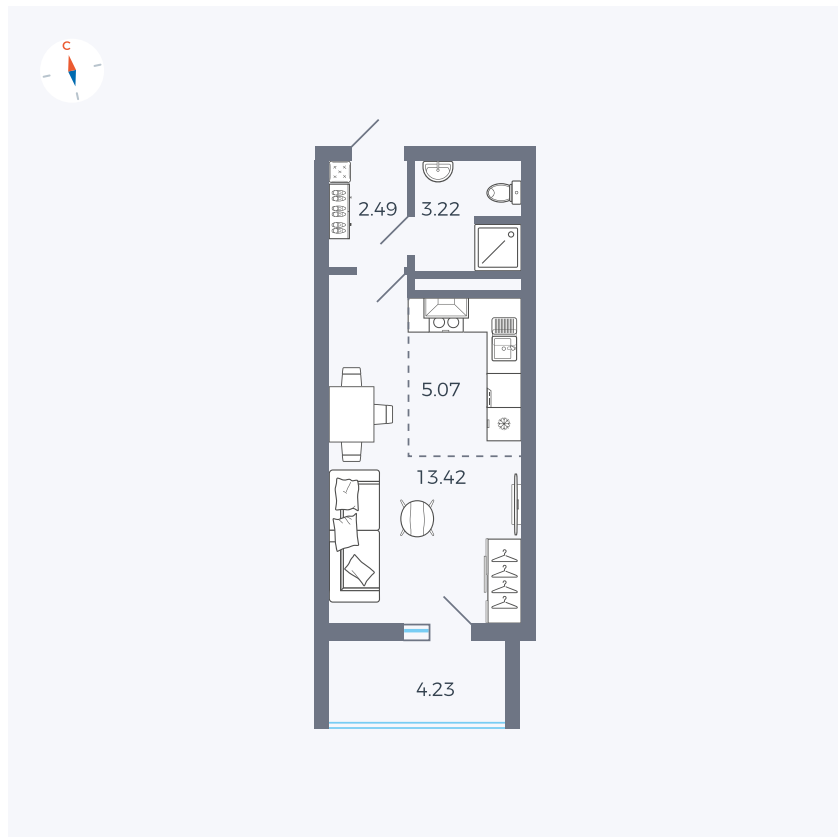

Планировка Тип 004

Квартира 15

Квартал 44.2 / Дом 3 / Секция 1 / Этаж 3

Комнат	Студия
Площадь	26.32 м²
Срок сдачи	IV кв. 2026
Вид из окна	Двор

Отделка

Цена: **0 Р**

Вы можете забронировать эту квартиру, или получить консультацию позвонив по номеру