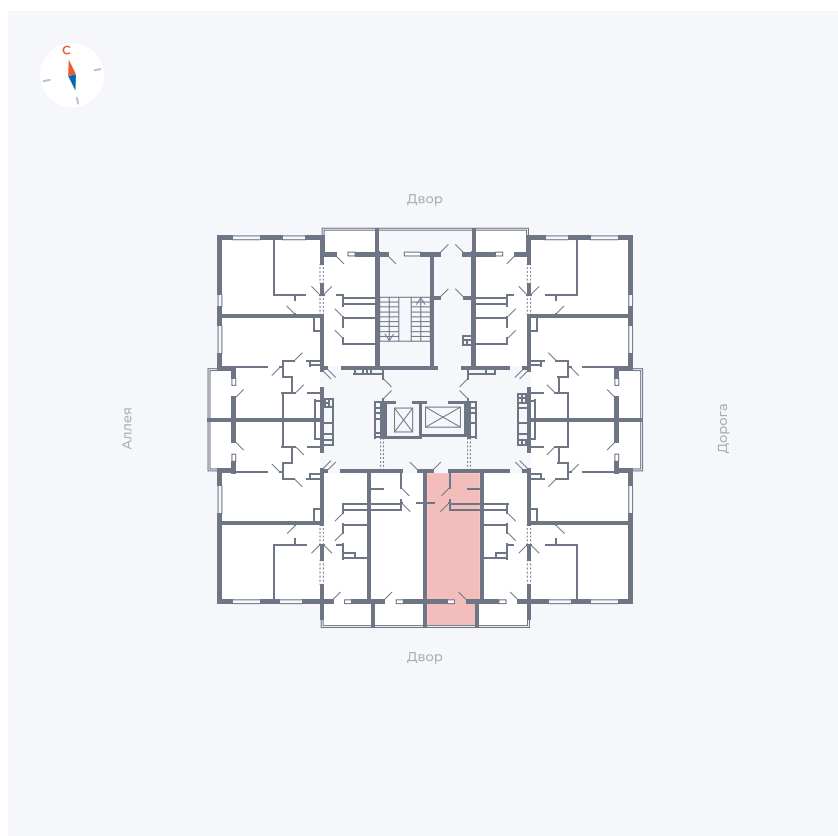

На этаже

Для заметок

Дата генерации: 22.12.2024