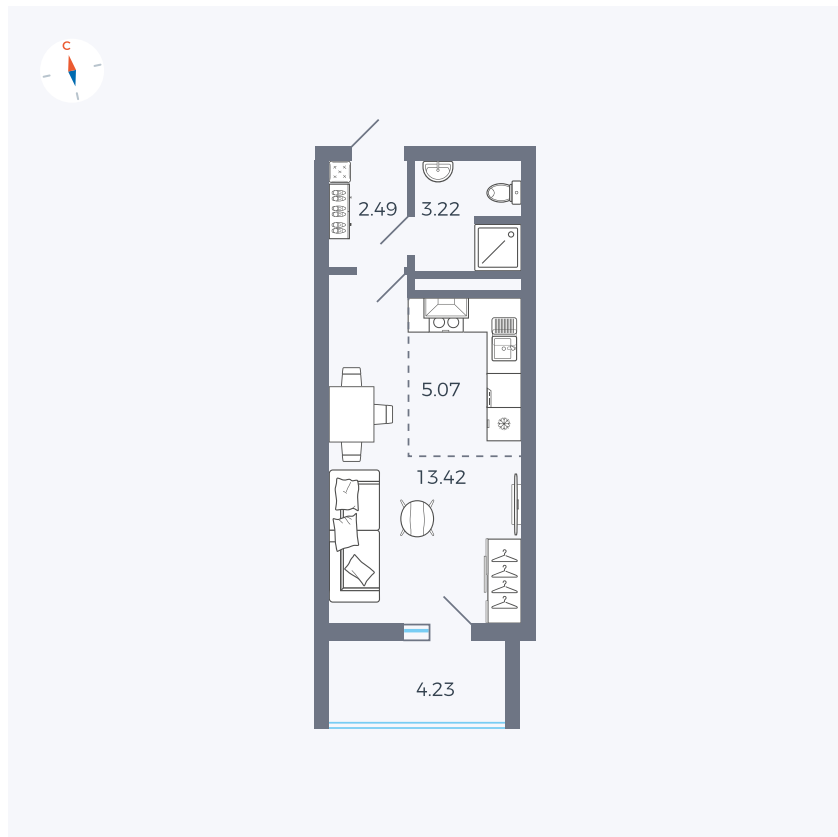

Планировка Тип 004

# Квартира 15

Квартал 44.2 / Дом 3 / Секция 1 / Этаж 3

Комнат	Студия
Площадь	26.32 м <sup>2</sup>
Срок сдачи	IV кв. 2026
Вид из окна	Двор