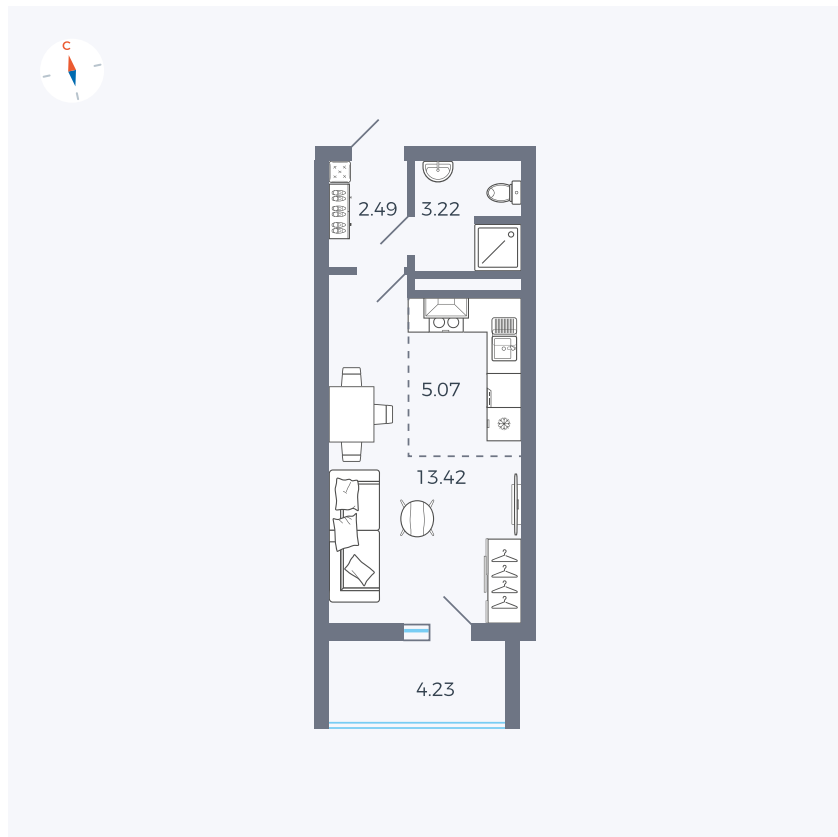

Планировка Тип 004

Квартира 15

Квартал 44.2 / Дом 3 / Секция 1 / Этаж 3

Комнат	Студия
Площадь	26.32 м²
Срок сдачи	IV кв. 2026
Вид из окна	Двор

Отделка

Цена:

0 Р

Вы можете забронировать эту квартиру, или получить консультацию позвонив по номеру

+7 (846) 264-00-64