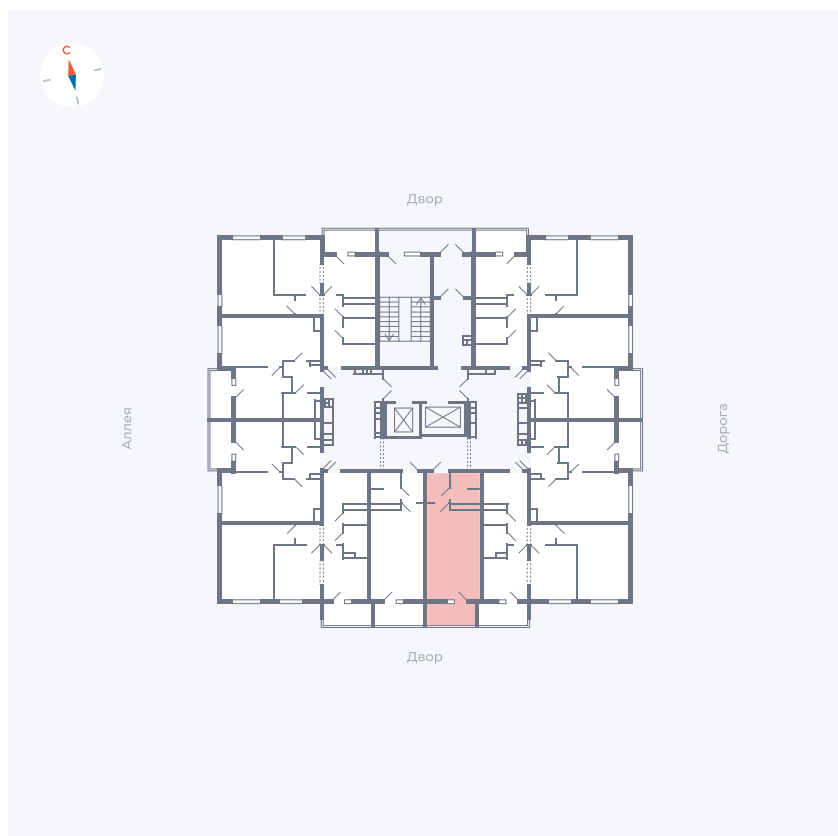

# Квартира 15

Квартал 44.2 / Дом 3 / Секция 1 / Этаж 3

Комнат	Студия
Площадь	26.32 м <sup>2</sup>
Срок сдачи	IV кв. 2026
Вид из окна	Двор

## На этаже