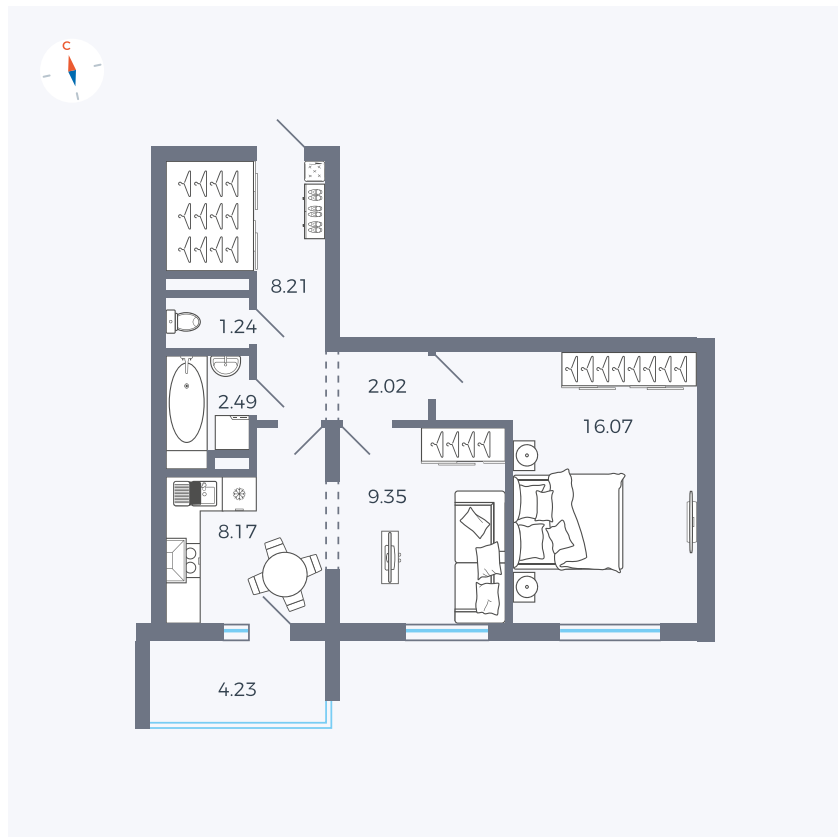

Планировка Тип 222

Квартира 14

Квартал 44.2 / Дом 3 / Секция 1 / Этаж 3

Комнат 2

Площадь 49.67 м²

Срок сдачи IV кв. 2026

Вид из окна Двор

Отделка