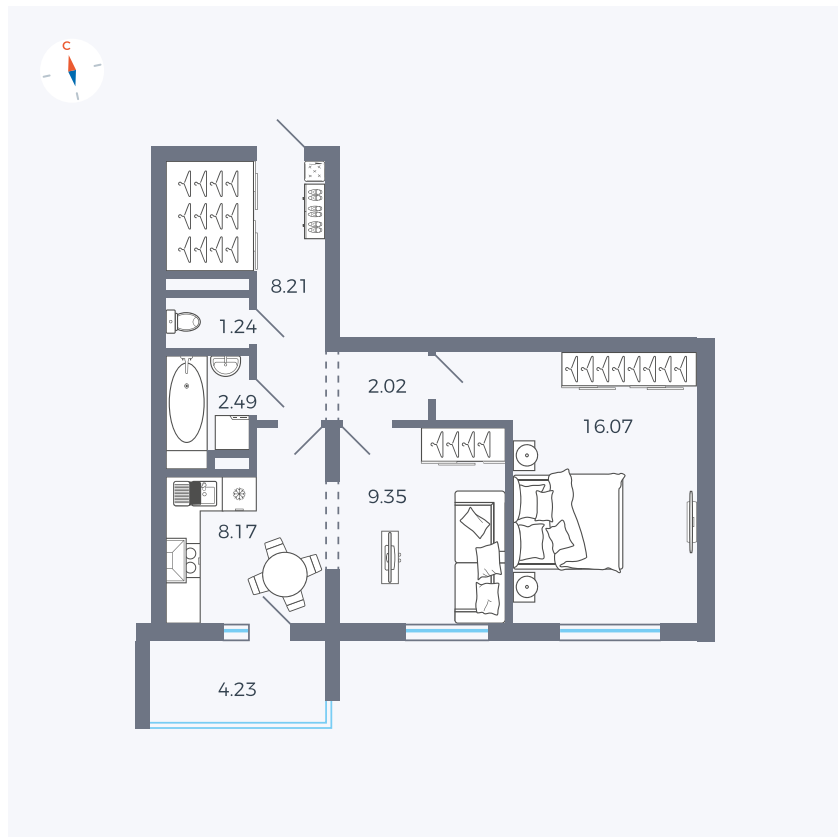

Планировка Тип 222

Квартира 14

Квартал 44.2 / Дом 3 / Секция 1 / Этаж 3

Комнат	2
Площадь	49.67 м ²
Срок сдачи	IV кв. 2026
Вид из окна	Двор

Отделка

Цена: **0 Р**

Вы можете забронировать эту квартиру, или получить консультацию позвонив по номеру