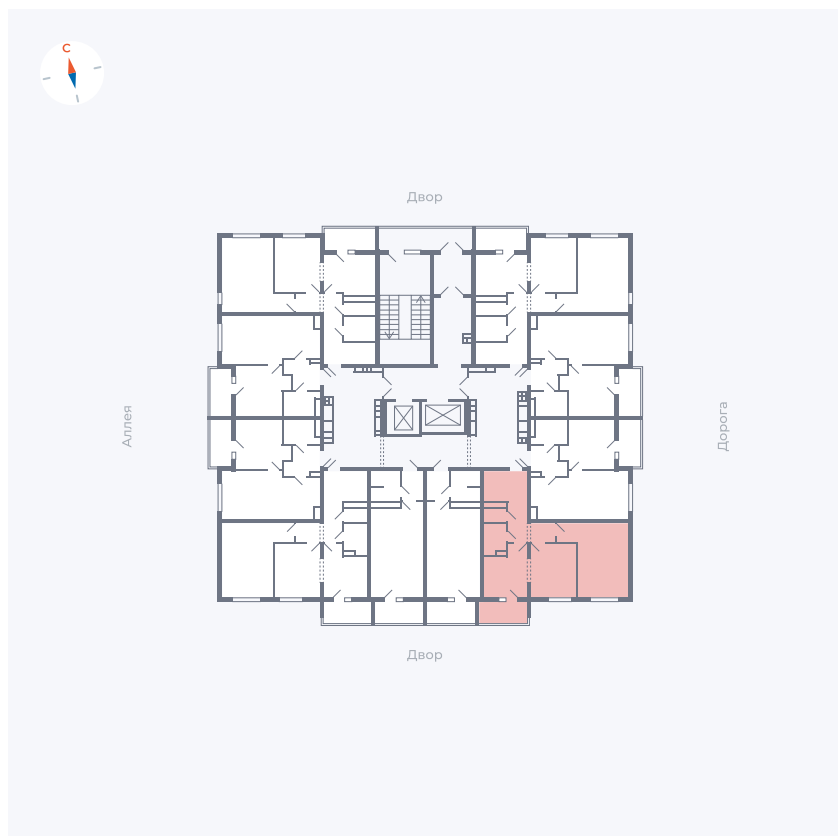

# Квартира 14

Квартал 44.2 / Дом 3 / Секция 1 / Этаж 3

Комнат	2
Площадь	49.67 м²
Срок сдачи	IV кв. 2026
Вид из окна	Двор

## На этаже