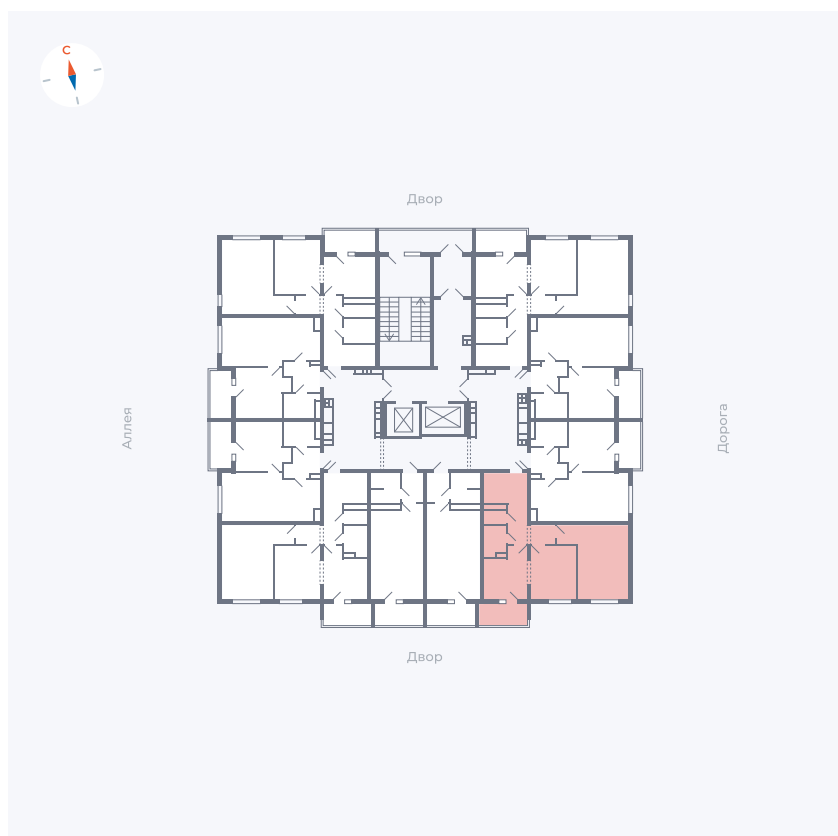

На этаже

Для заметок

Дата генерации: 22.11.2024