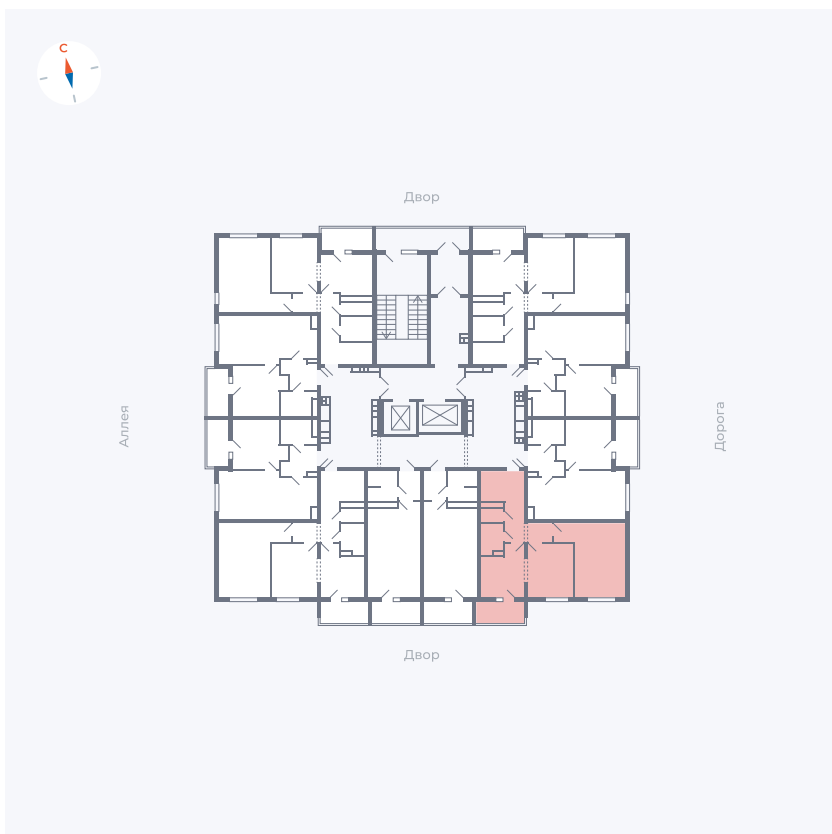

На этаже

Для заметок

Дата генерации: 23.02.2025