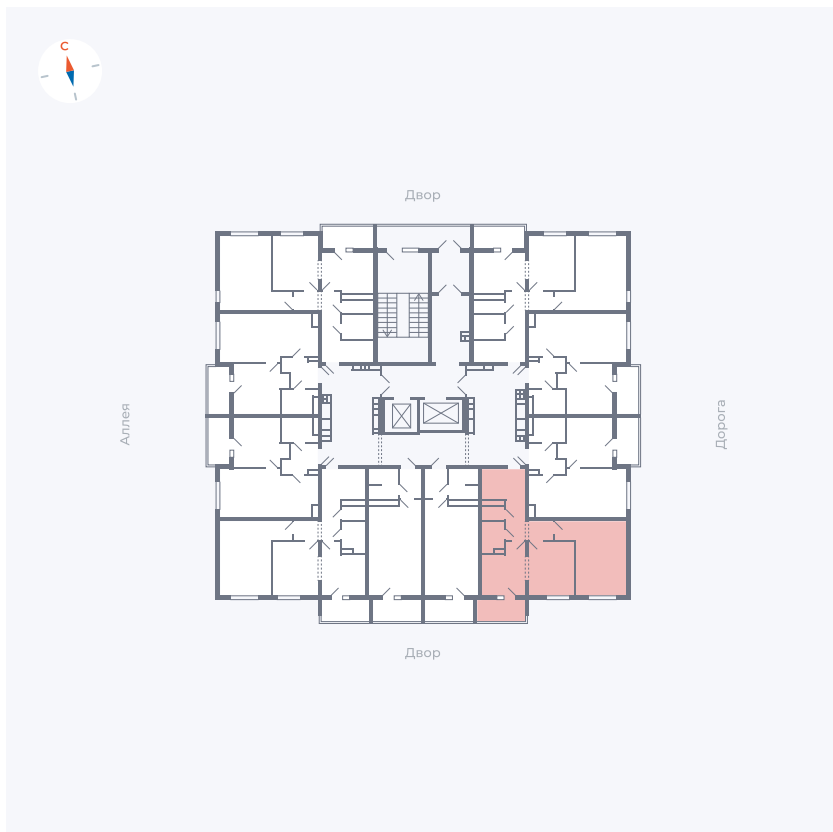

На этаже

Для заметок

Дата генерации: 22.12.2024