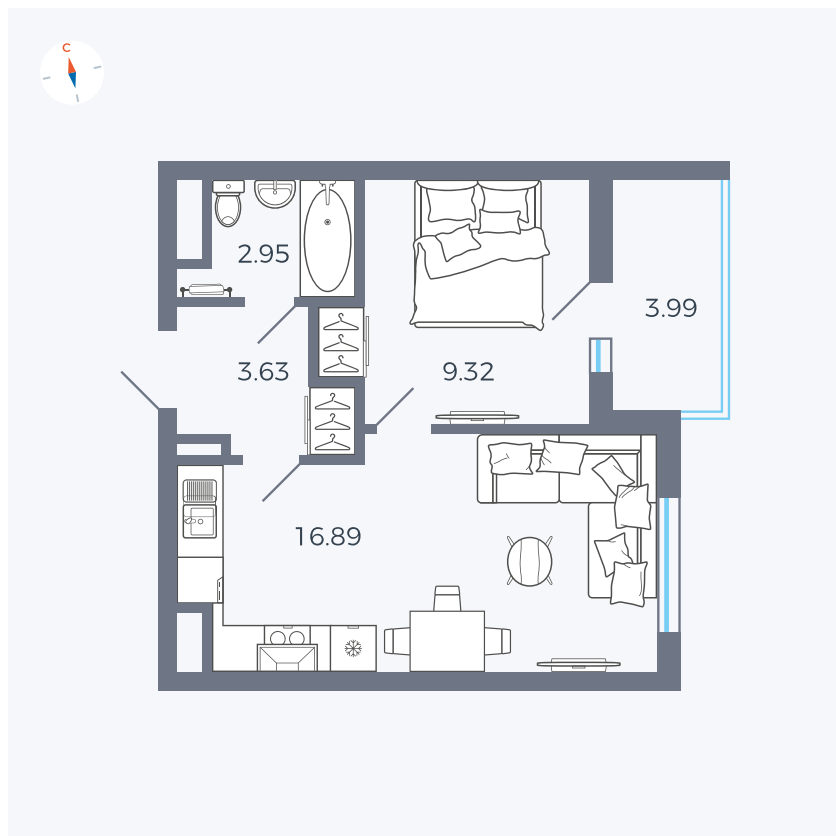

Планировка Тип 110з

Квартира 13

Квартал 44.2 / Дом 3 / Секция 1 / Этаж 3

Комнат	Евро 2
Площадь	34.79 м ²
Срок сдачи	IV кв. 2026
Вид из окна	Улица

Отделка

Цена:

0 Р

Вы можете забронировать эту квартиру, или получить консультацию позвонив по номеру