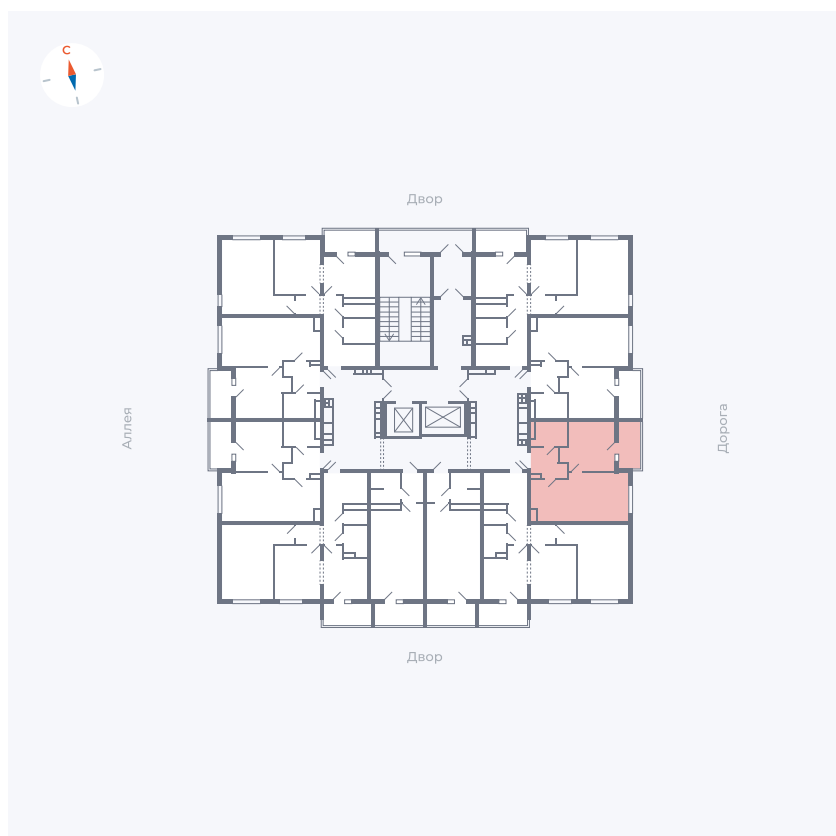

На этаже

Для заметок

Дата генерации: 18.12.2024