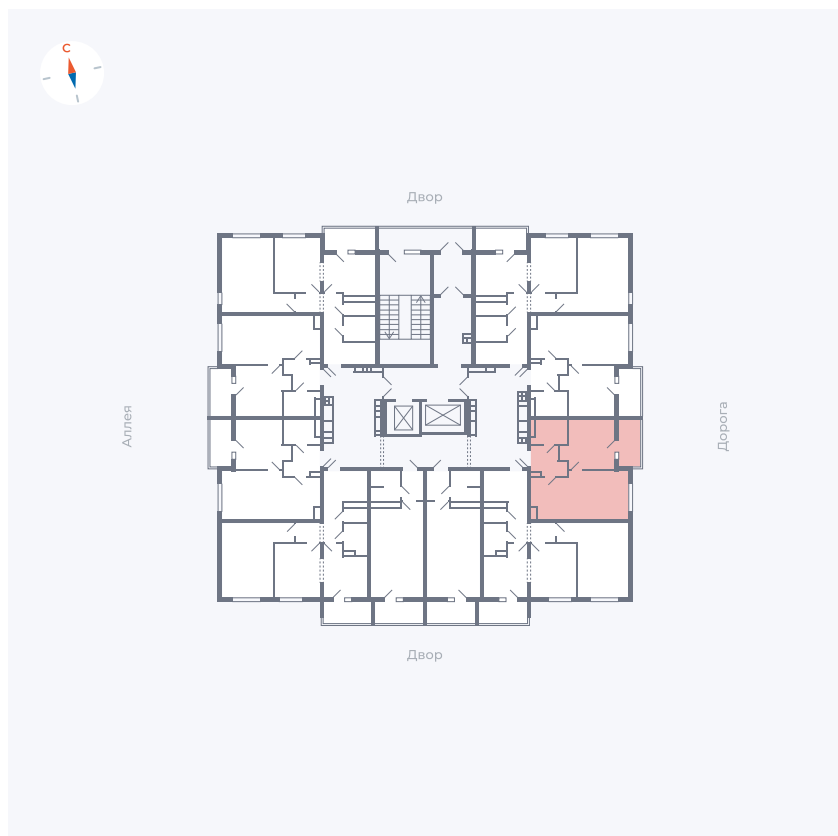

На этаже

Для заметок

Дата генерации: 18.12.2024