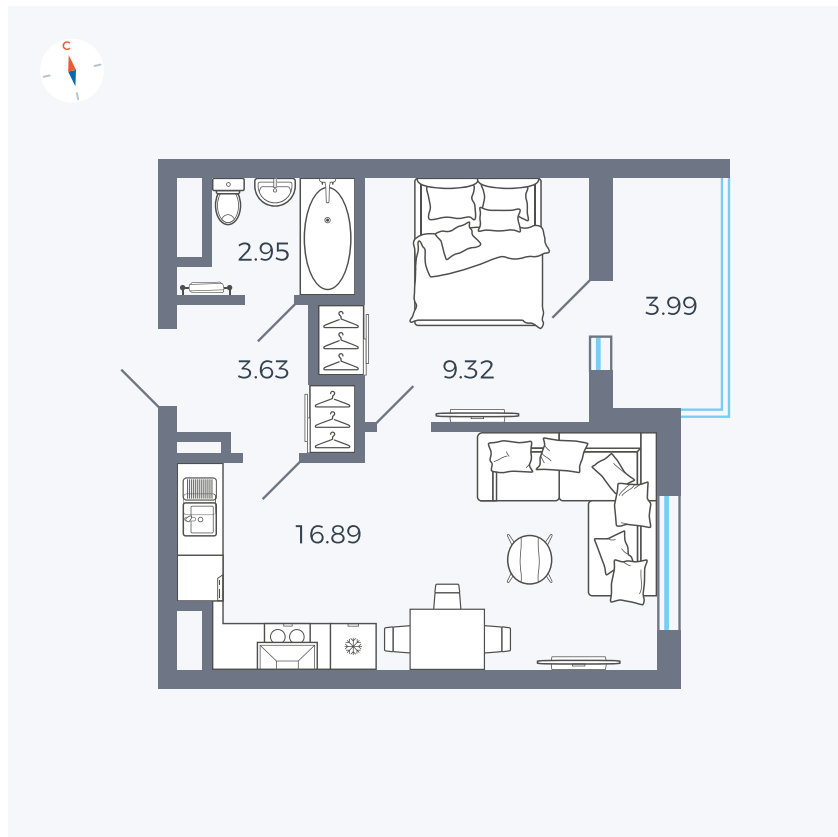

Планировка Тип 110з

Квартира 13

Квартал 44.2 / Дом 3 / Секция 1 / Этаж 3

| | |
|-------------|----------------------|
| Комнат | Евро 2 |
| Площадь | 34.79 м ² |
| Срок сдачи | IV кв. 2026 |
| Вид из окна | Улица |