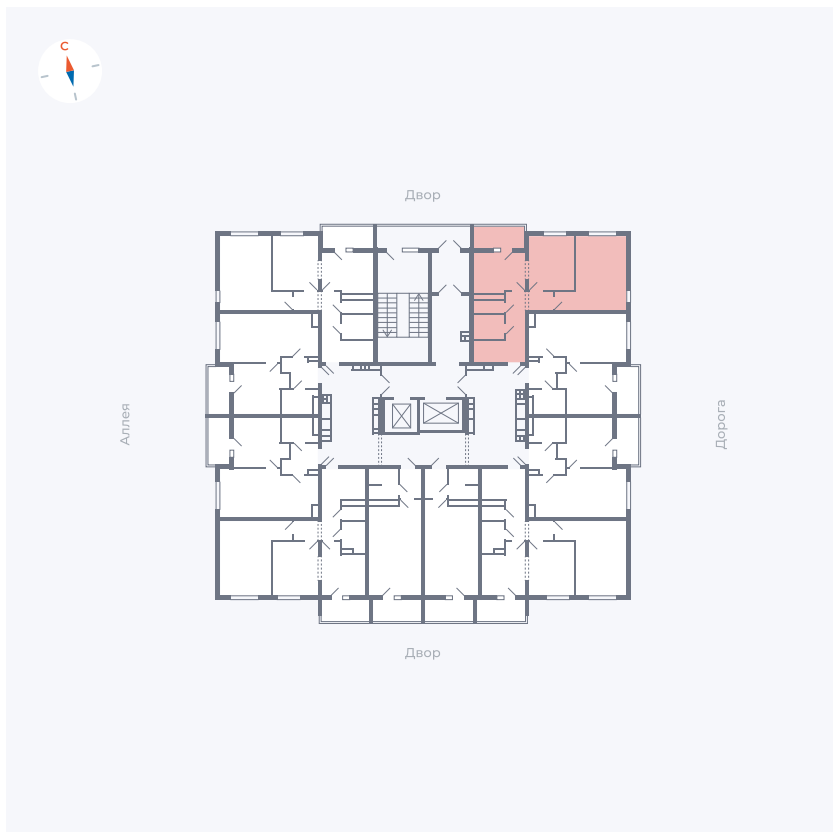

На этаже

Для заметок

Дата генерации: 22.12.2024