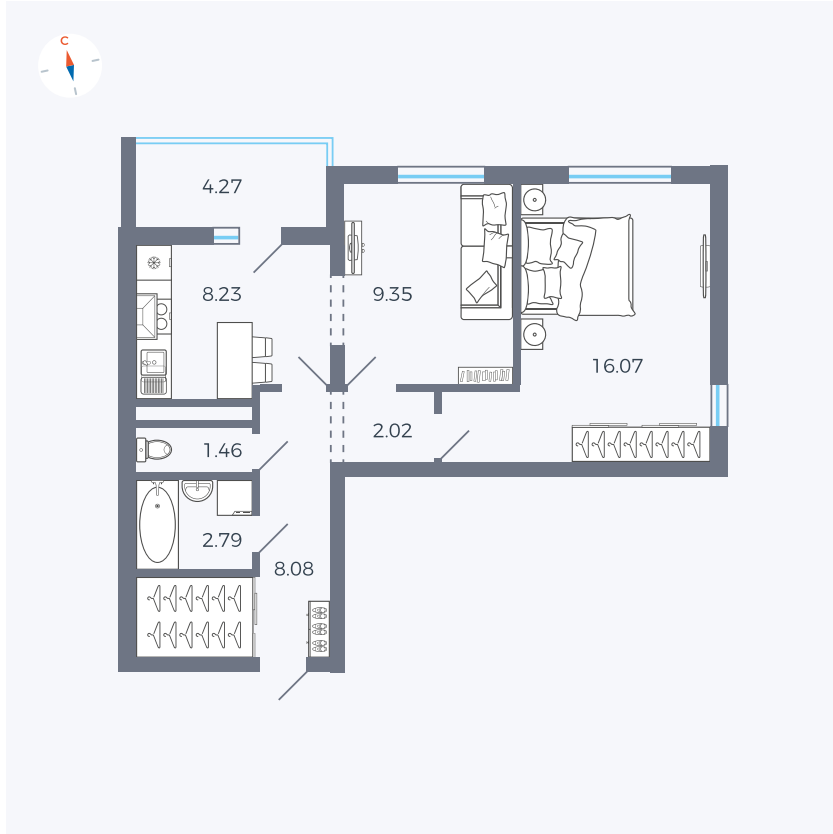

Планировка Тип 220

Квартира 11

Квартал 44.2 / Дом 3 / Секция 1 / Этаж 3

Комнат 2

Площадь 50.14 м²

Срок сдачи IV кв. 2026

Вид из окна Двор и улица

Отделка