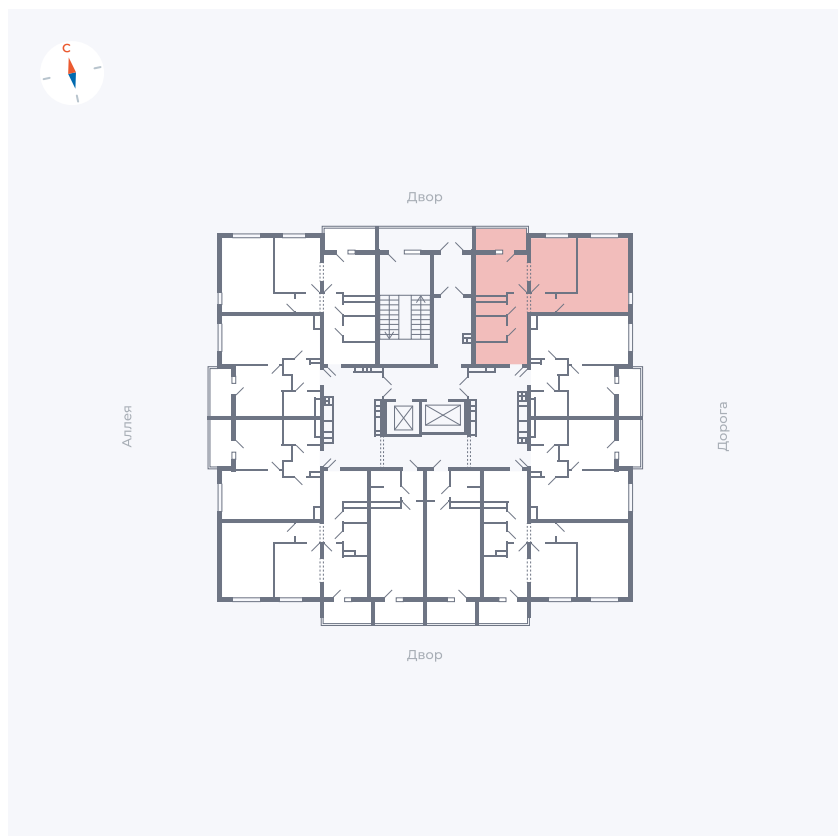

На этаже

Для заметок

Дата генерации: 04.04.2025