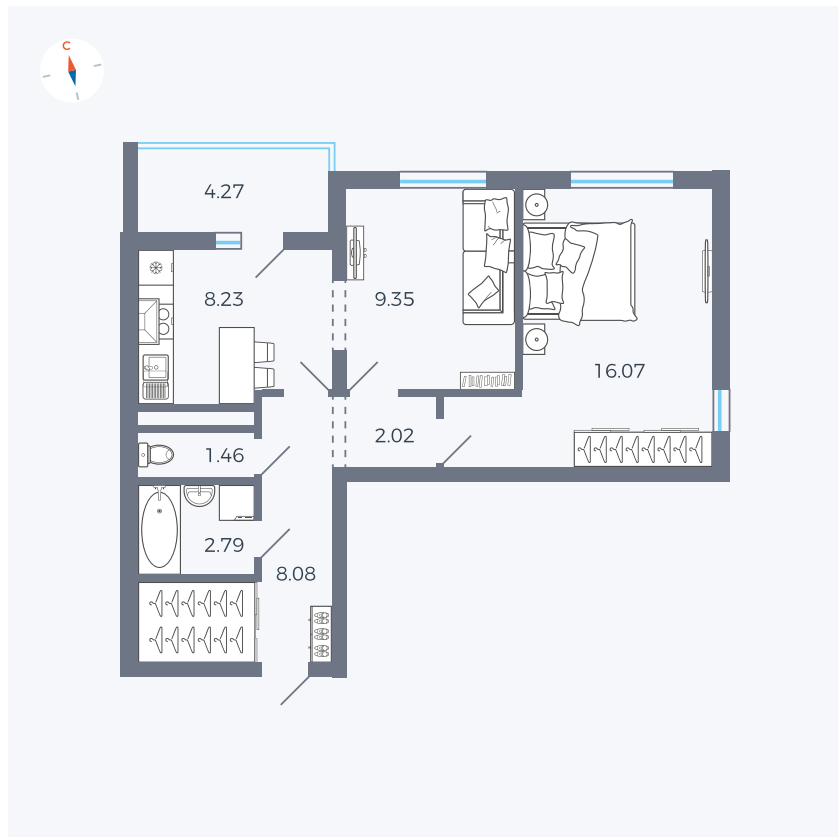

Планировка Тип 220

Квартира 11

Квартал 44.2 / Дом 3 / Секция 1 / Этаж 3

Комнат	2
Площадь	50.14 м ²
Срок сдачи	IV кв. 2026
Вид из окна	Двор и улица

Отделка

Цена:

0 Р

Вы можете забронировать эту квартиру, или получить консультацию позвонив по номеру