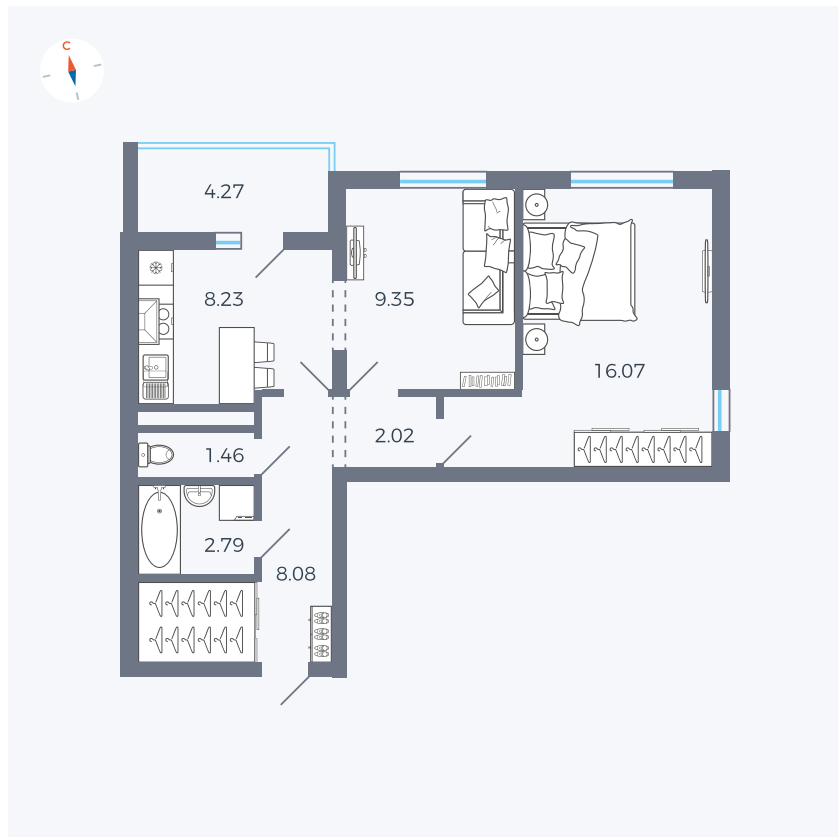

Планировка Тип 220

Квартира 11

Квартал 44.2 / Дом 3 / Секция 1 / Этаж 3

Комнат	2
Площадь	50.14 м ²
Срок сдачи	IV кв. 2026
Вид из окна	Двор и улица

Отделка

Цена: **0 Р**

Вы можете забронировать эту квартиру, или получить консультацию позвонив по номеру