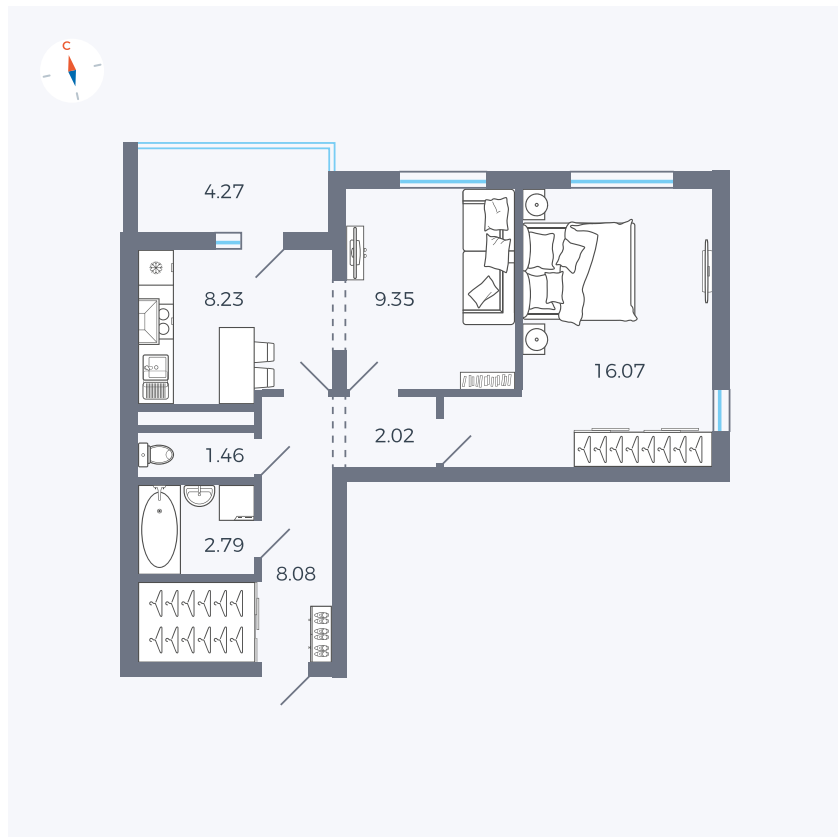

Планировка Тип 220

Квартира 11

Квартал 44.2 / Дом 3 / Секция 1 / Этаж 3

Комнат 2

Площадь 50.14 м²

Срок сдачи IV кв. 2026

Вид из окна Двор и улица

Отделка