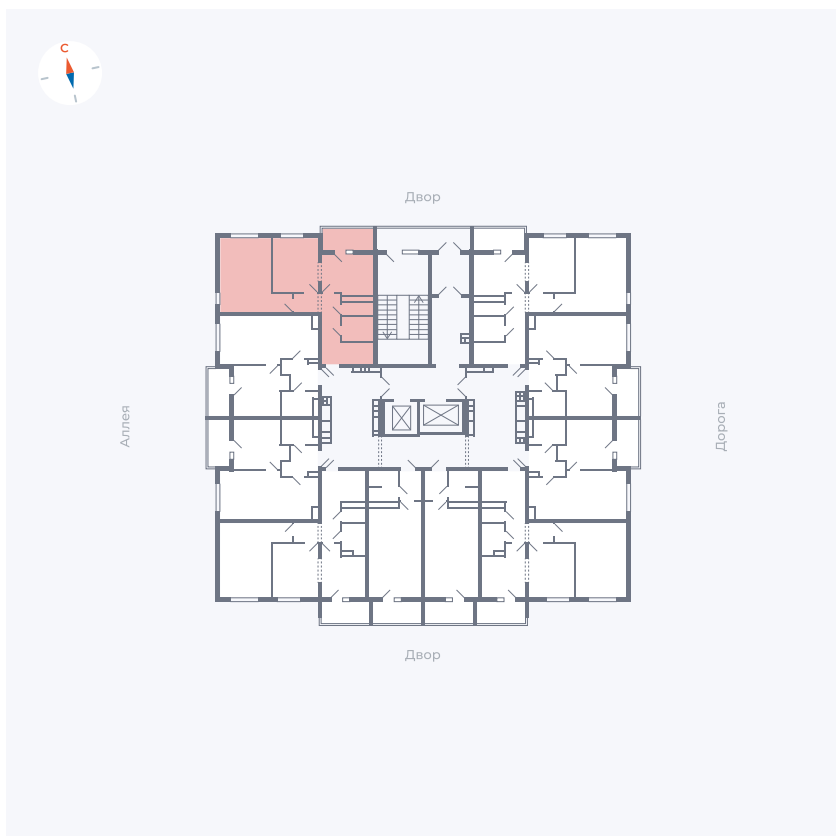

На этаже

Для заметок

Дата генерации: 27.11.2024