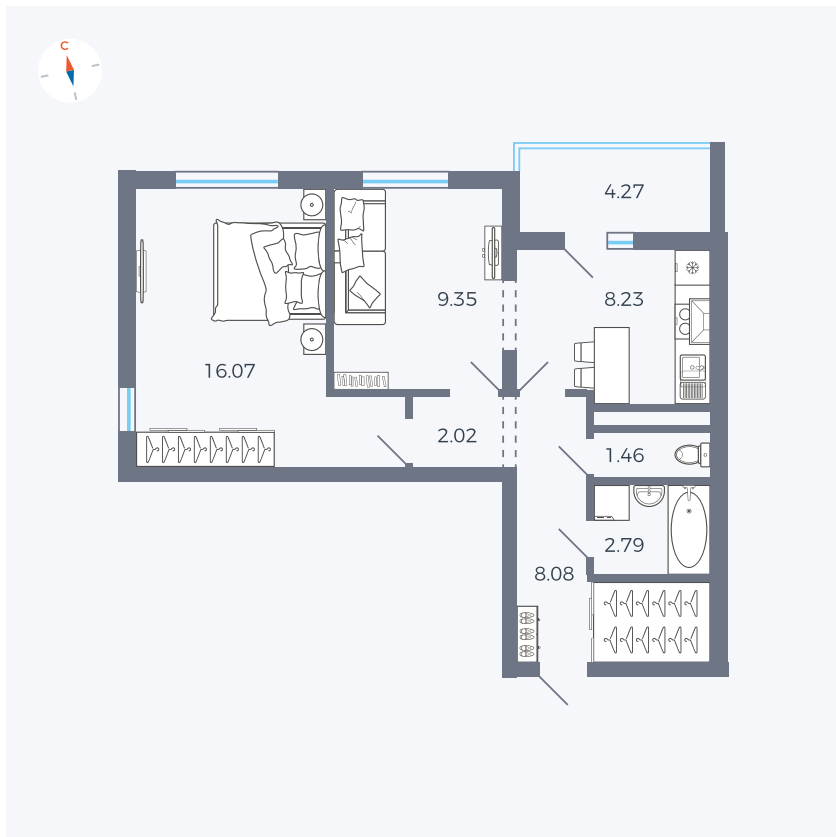

Планировка Тип 2203

Квартира 10

Квартал 44.2 / Дом 3 / Секция 1 / Этаж 2

Комнат 2

Площадь 50.14 м²

Срок сдачи IV кв. 2026

Вид из окна Аллея, Двор

Отделка