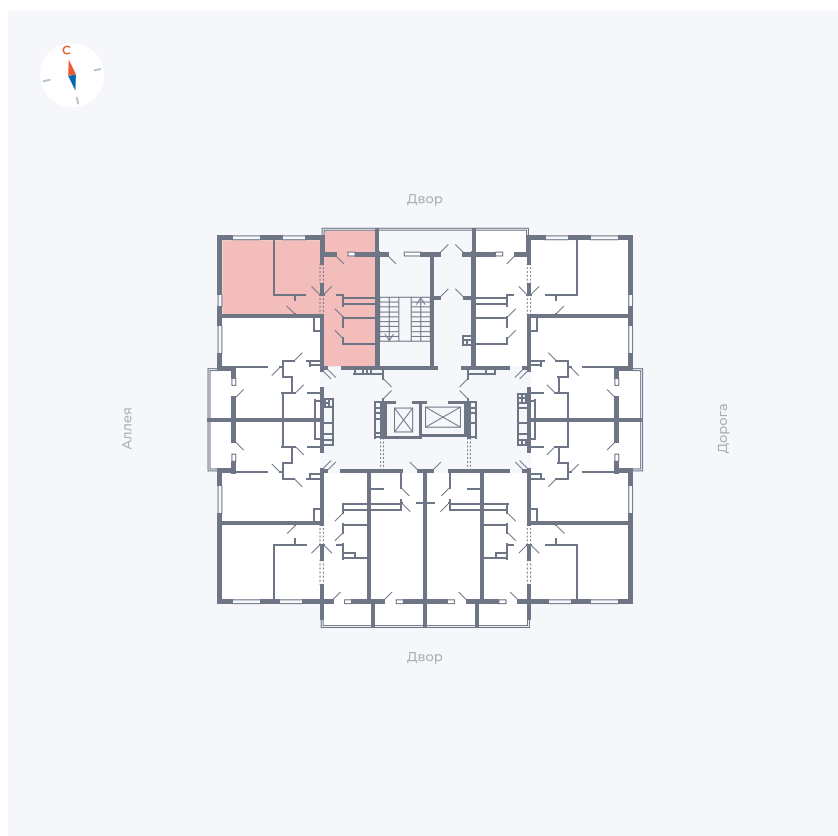

На этаже

Для заметок

Дата генерации: 04.04.2025