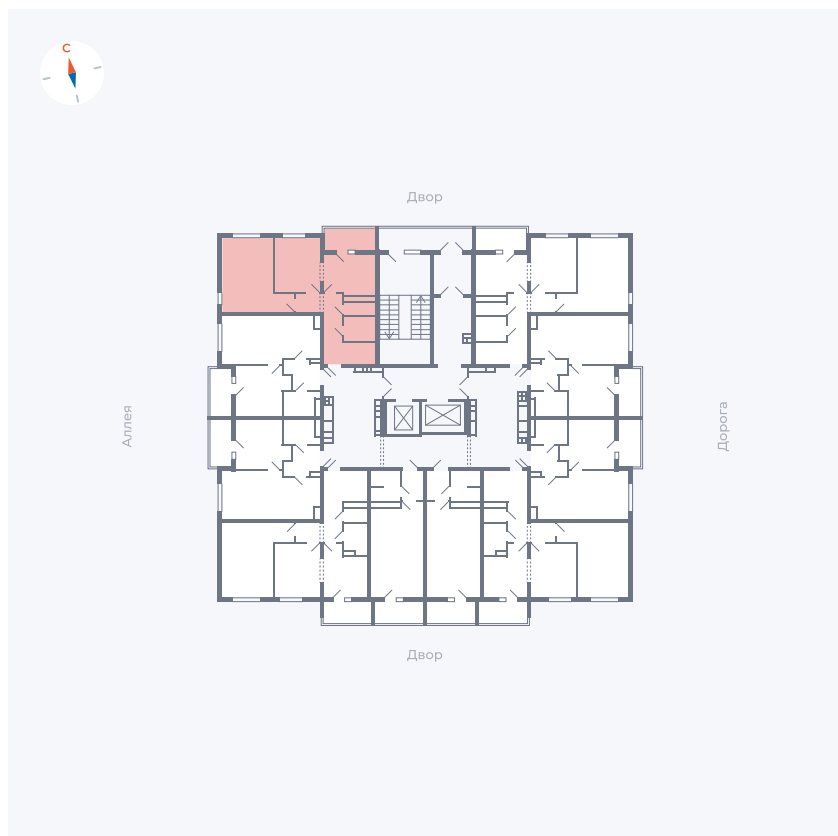

На этаже

Для заметок

Дата генерации: 16.10.2024