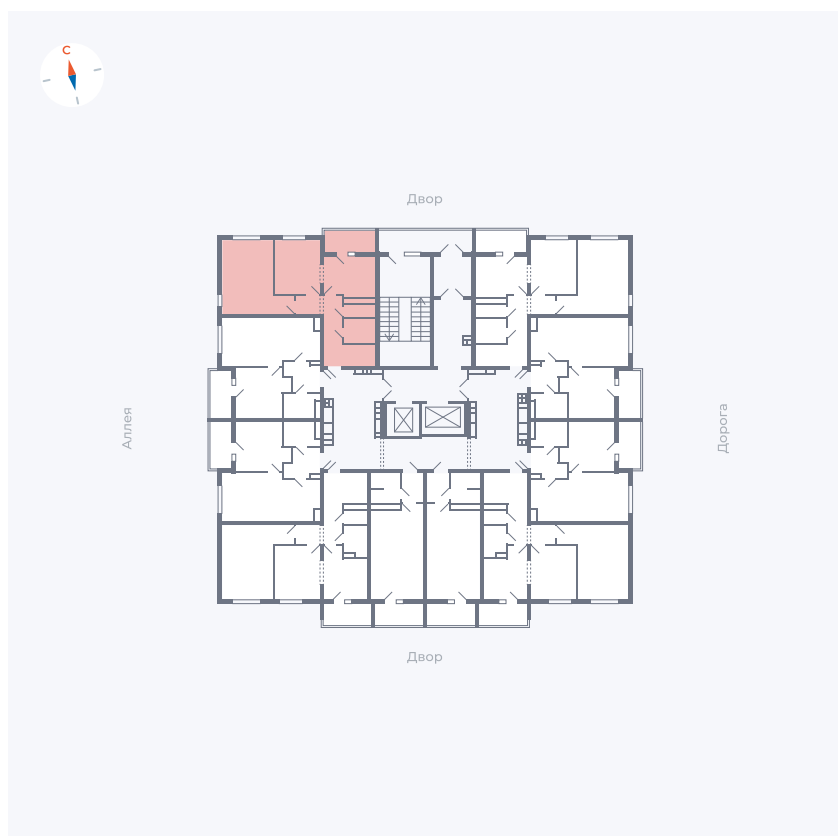

На этаже

Для заметок

Дата генерации: 13.04.2026