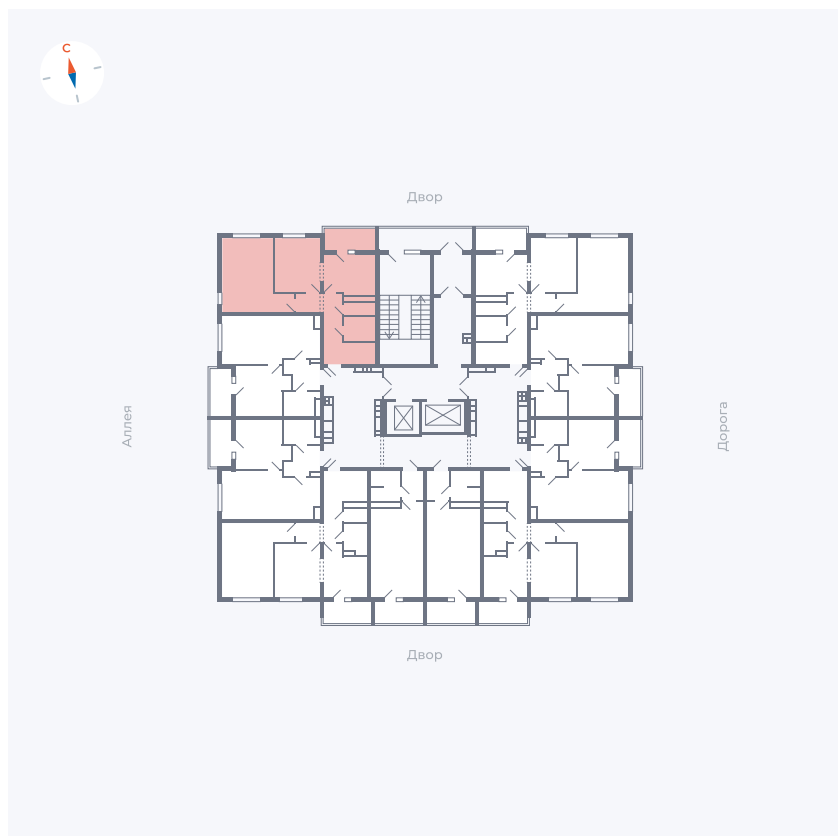

На этаже

Для заметок

Дата генерации: 23.02.2025