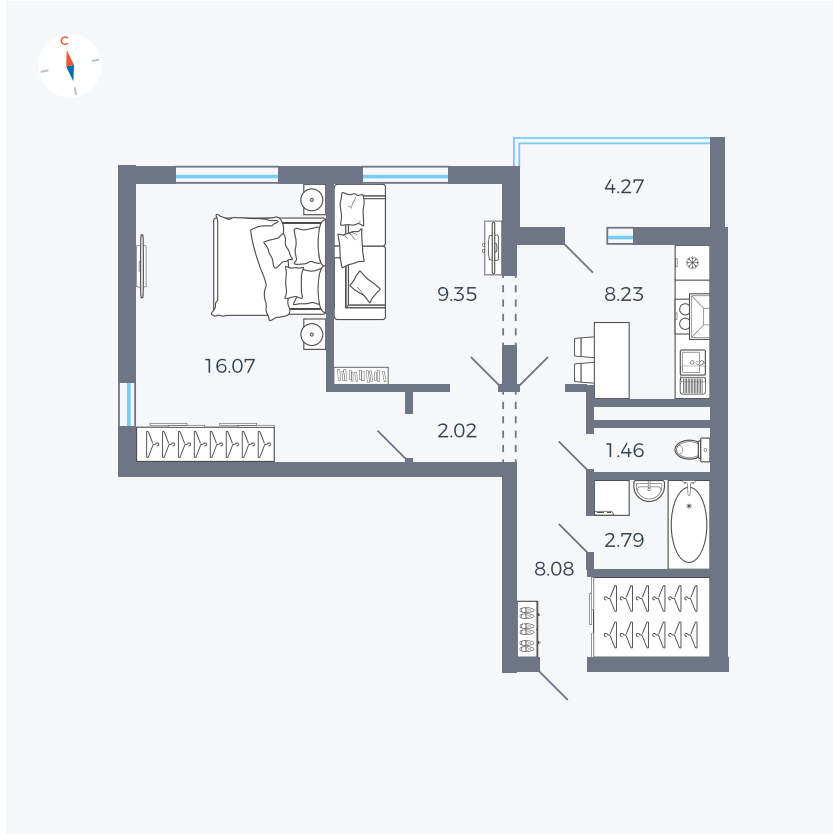

Планировка Тип 2203

Квартира 10

Квартал 44.2 / Дом 3 / Секция 1 / Этаж 2

Комнат 2

Площадь 50.14 м²

Срок сдачи IV кв. 2026

Вид из окна Аллея, Двор

Отделка