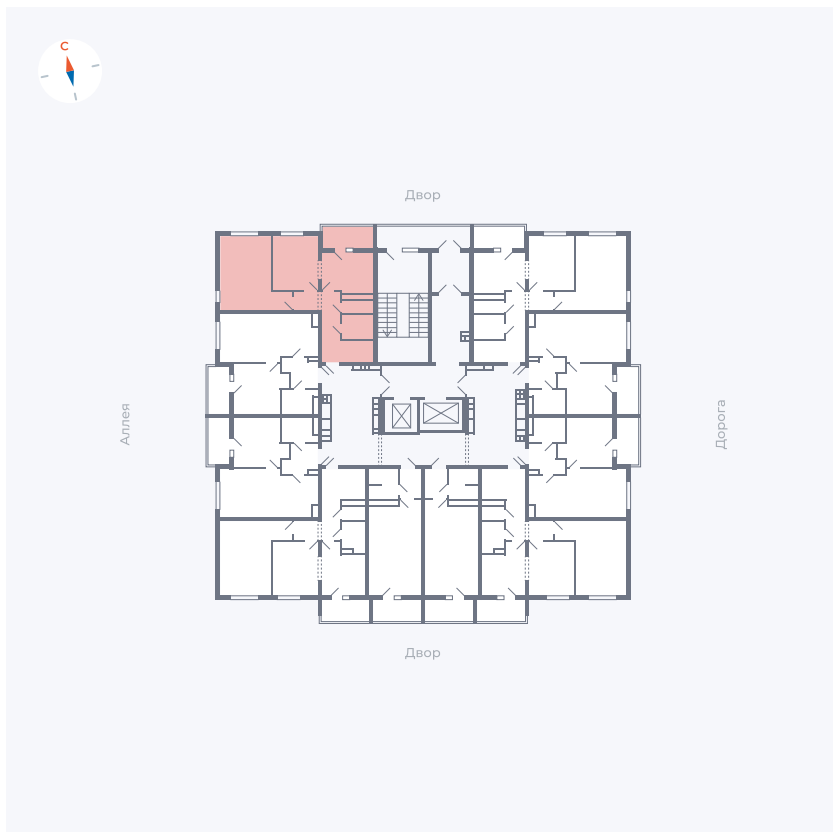

На этаже

Для заметок

Дата генерации: 16.10.2024