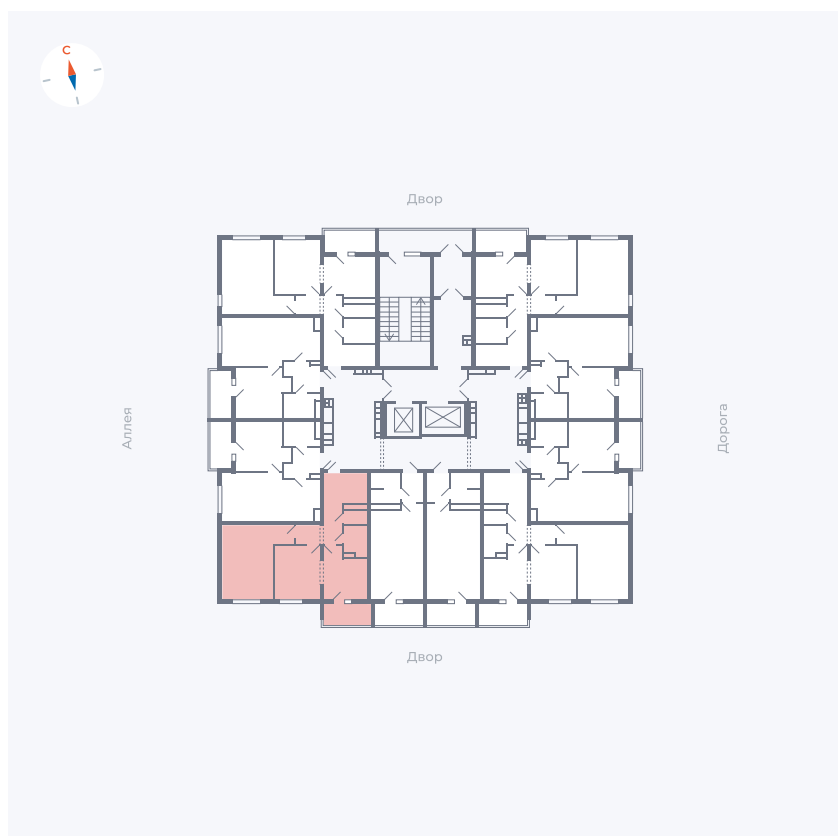

# Квартира 7

Квартал 44.2 / Дом 3 / Секция 1 / Этаж 2

Комнат	2
Площадь	49.67 м <sup>2</sup>
Срок сдачи	IV кв. 2026
Вид из окна	Двор

## На этаже