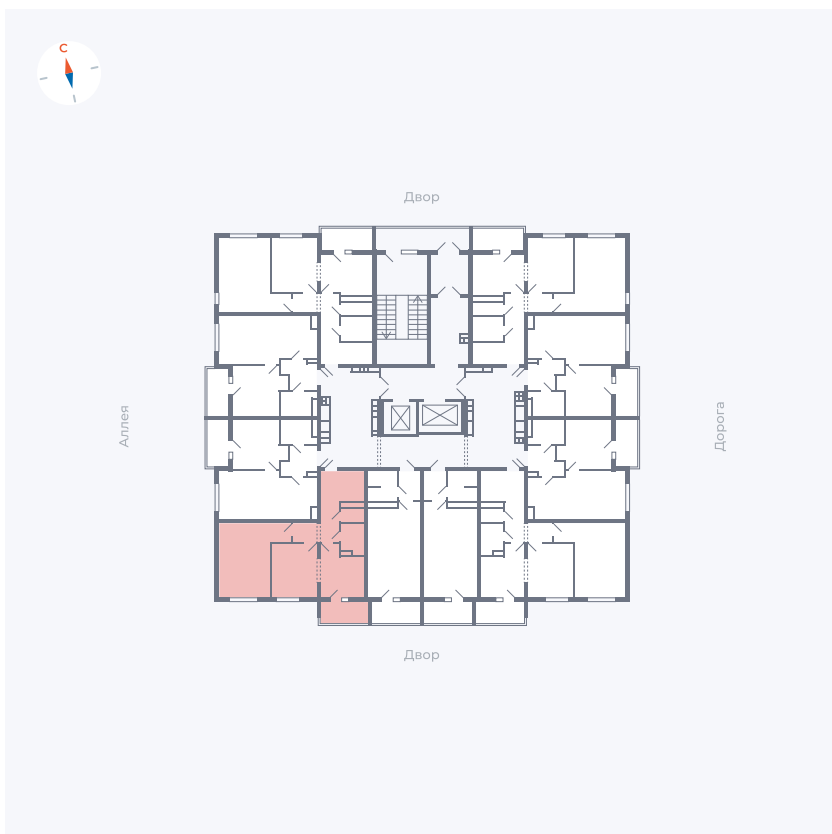

На этаже

Для заметок

Дата генерации: 24.11.2024