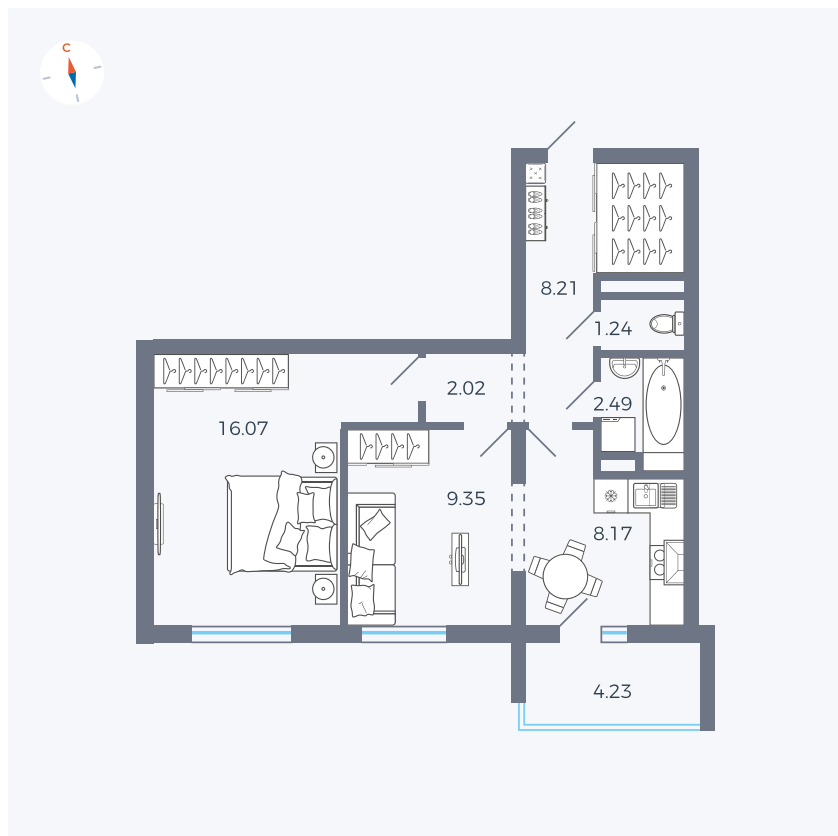

Планировка Тип 2223

# Квартира 7

Квартал 44.2 / Дом 3 / Секция 1 / Этаж 2

Комнат	2
Площадь	49.67 м <sup>2</sup>
Срок сдачи	IV кв. 2026
Вид из окна	Двор