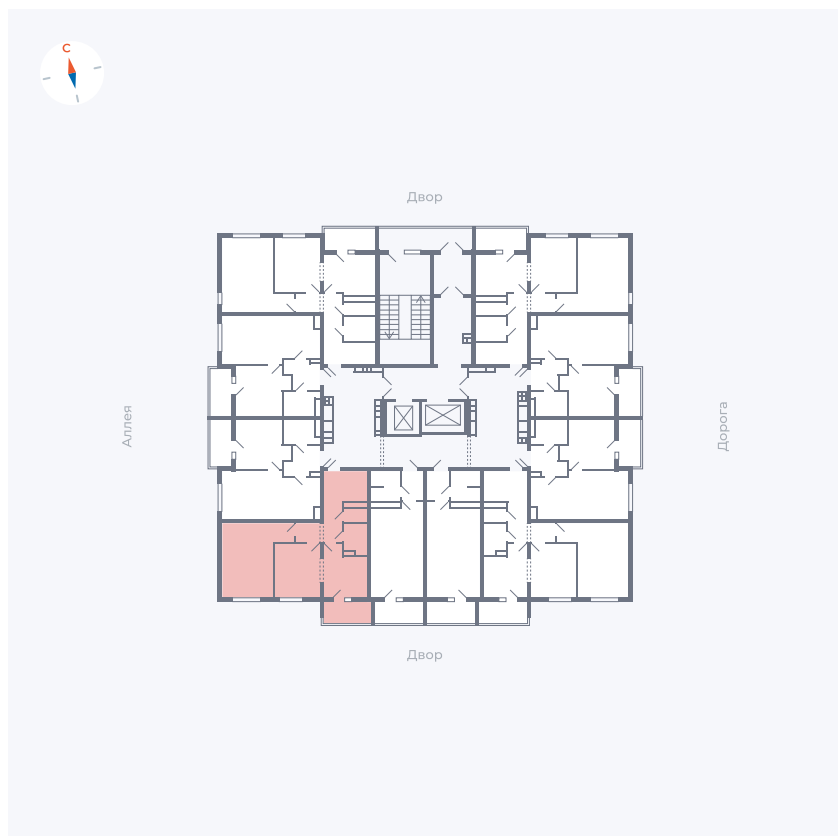

На этаже

Для заметок

Дата генерации: 23.02.2025