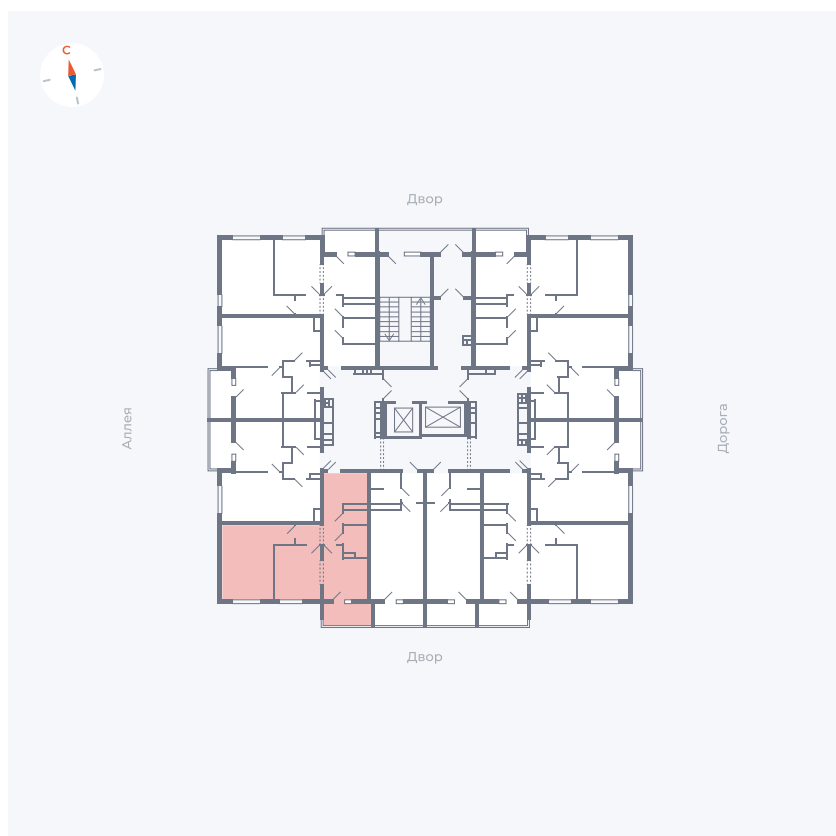

На этаже

Для заметок

Дата генерации: 21.11.2024