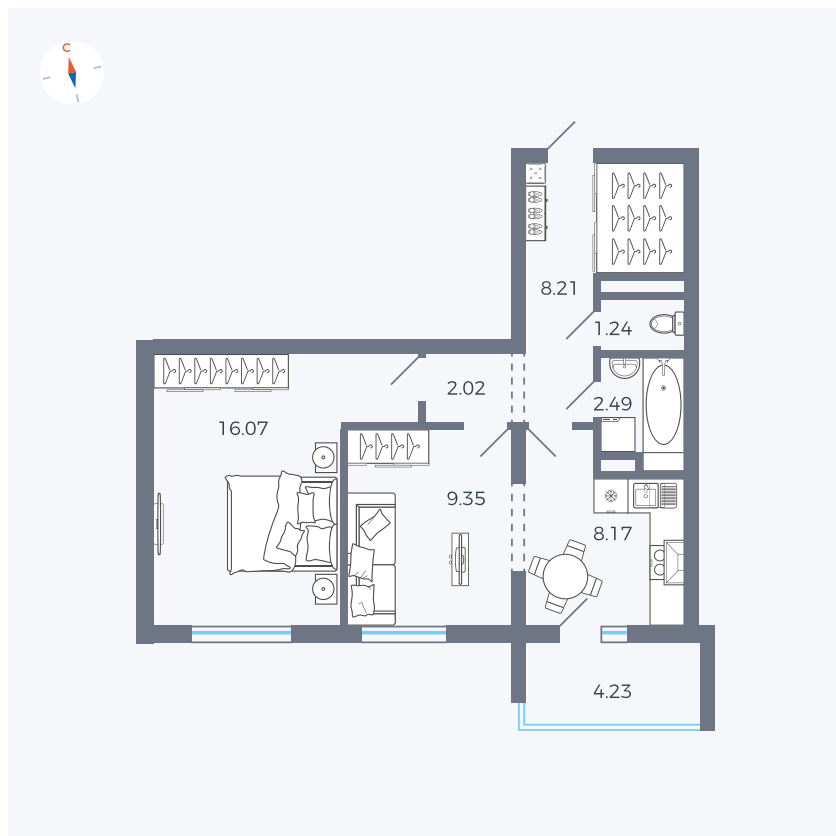

Планировка Тип 2223

Квартира 7

Квартал 44.2 / Дом 3 / Секция 1 / Этаж 2

Комнат	2
Площадь	49.67 м ²
Срок сдачи	IV кв. 2026
Вид из окна	Двор

Отделка

Цена: **0 Р**

Вы можете забронировать эту квартиру, или получить консультацию позвонив по номеру