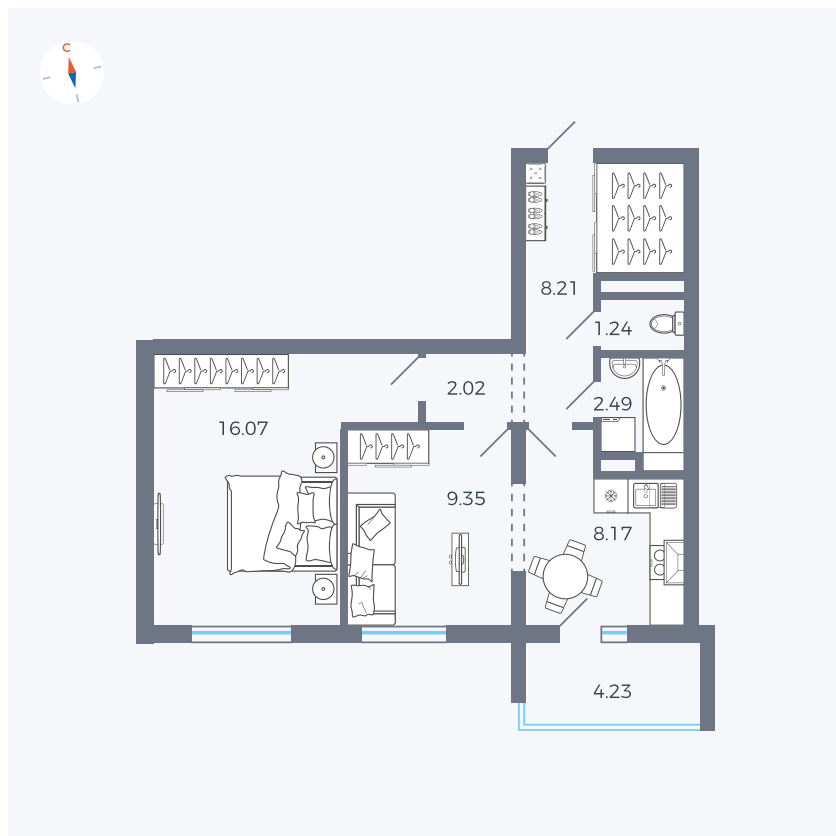

Планировка Тип 2223

Квартира 7

Квартал 44.2 / Дом 3 / Секция 1 / Этаж 2

Комнат 2

Площадь 49.67 м²

Срок сдачи IV кв. 2026

Вид из окна Двор

Отделка