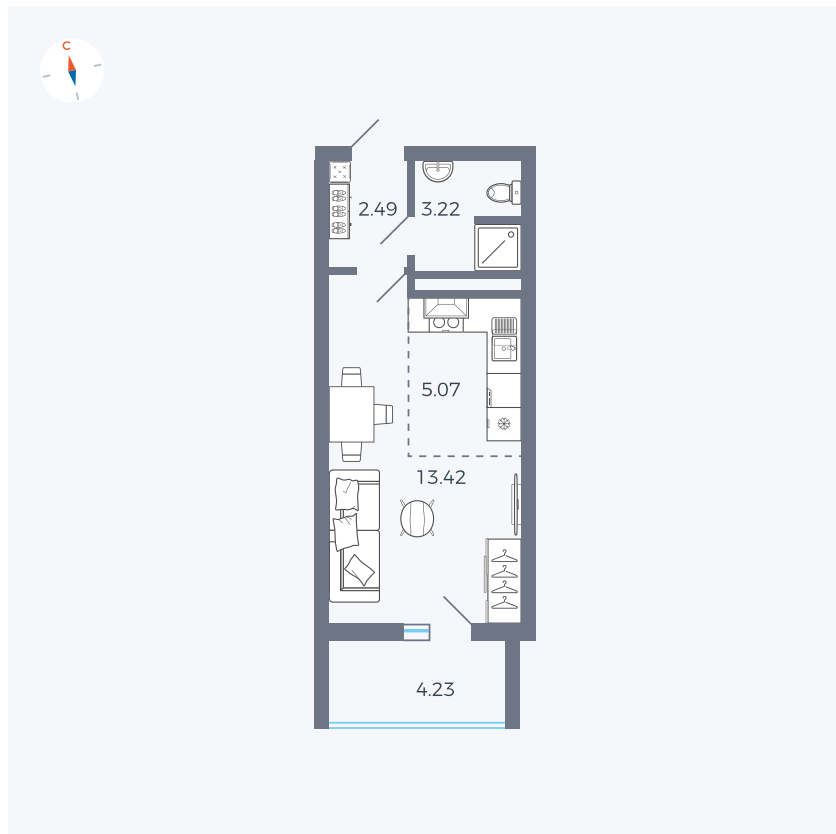

Планировка Тип 004

Квартира 5

Квартал 44.2 / Дом 3 / Секция 1 / Этаж 2

Комнат	Студия
Площадь	26.32 м ²
Срок сдачи	IV кв. 2026
Вид из окна	Двор

Отделка

Цена: **0 Р**

Вы можете забронировать эту квартиру, или получить консультацию позвонив по номеру