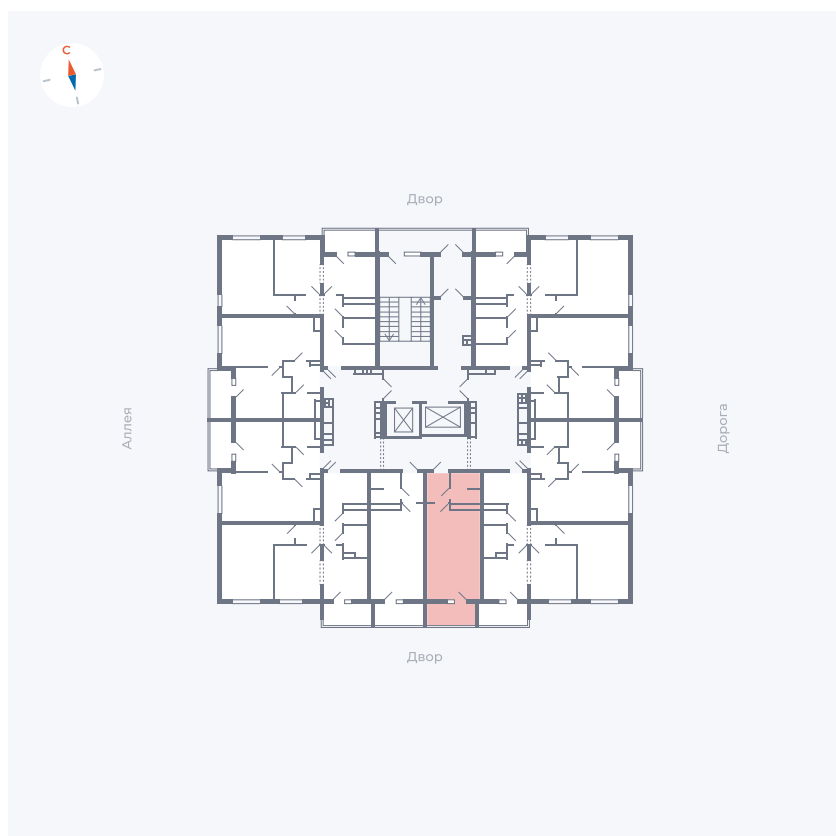

На этаже

Для заметок

Дата генерации: 24.11.2024