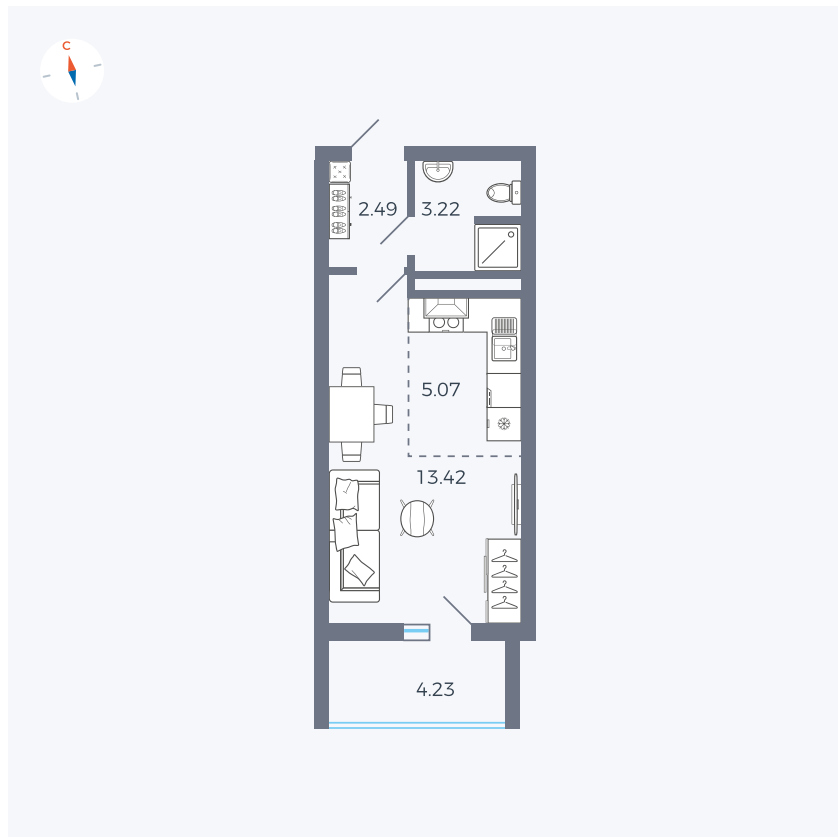

Планировка Тип 004

Квартира 5

Квартал 44.2 / Дом 3 / Секция 1 / Этаж 2

Комнат	Студия
Площадь	26.32 м ²
Срок сдачи	IV кв. 2026
Вид из окна	Двор

Отделка

Цена: **0 Р**

Вы можете забронировать эту квартиру, или получить консультацию позвонив по номеру