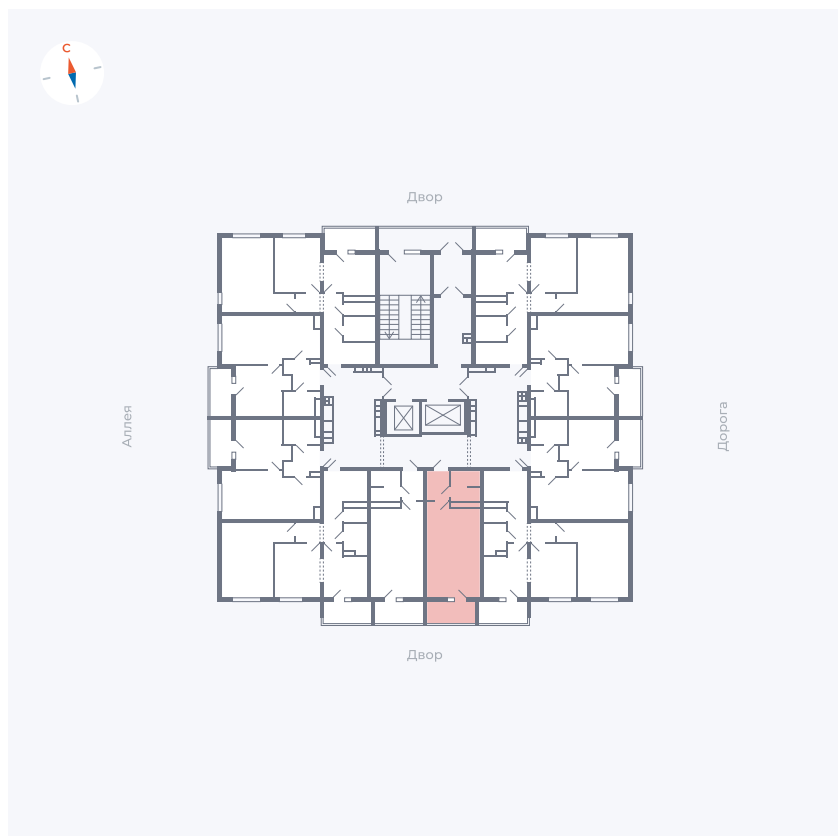

На этаже

Для заметок

Дата генерации: 04.04.2025