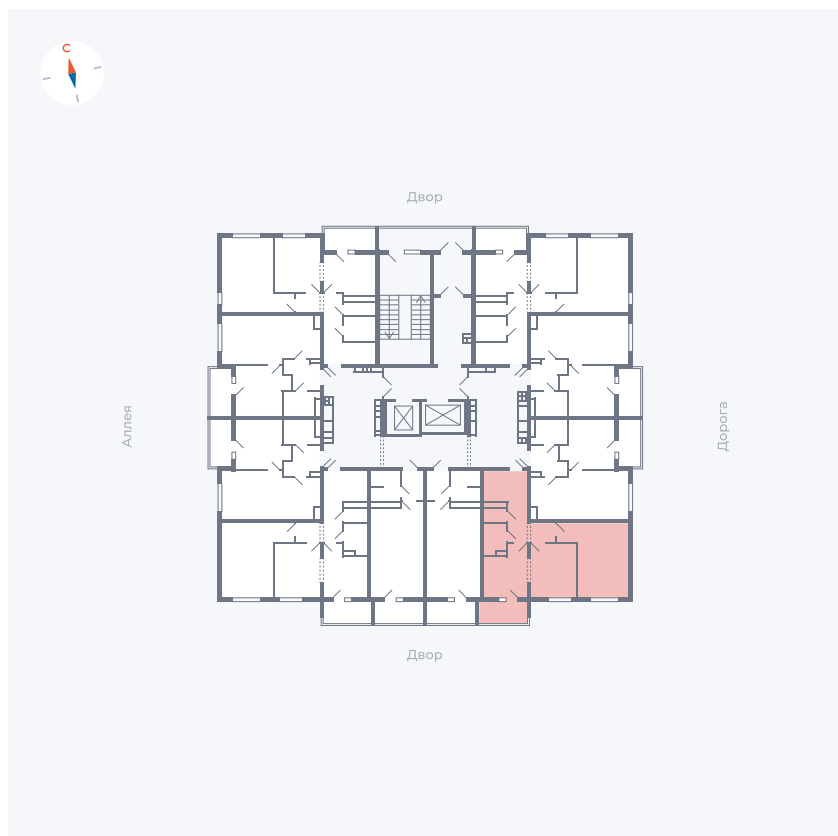

На этаже

Для заметок

Дата генерации: 10.06.2026