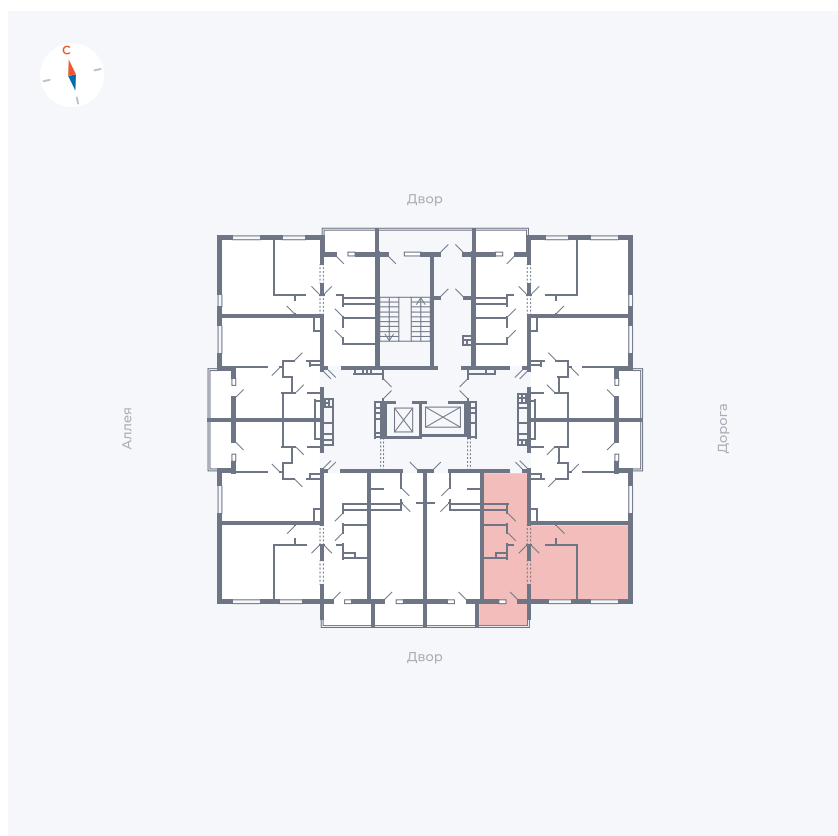

# Квартира 4

Квартал 44.2 / Дом 3 / Секция 1 / Этаж 2

Комнат	2
Площадь	49.67 м <sup>2</sup>
Срок сдачи	Дом сдан
Вид из окна	Двор

## На этаже