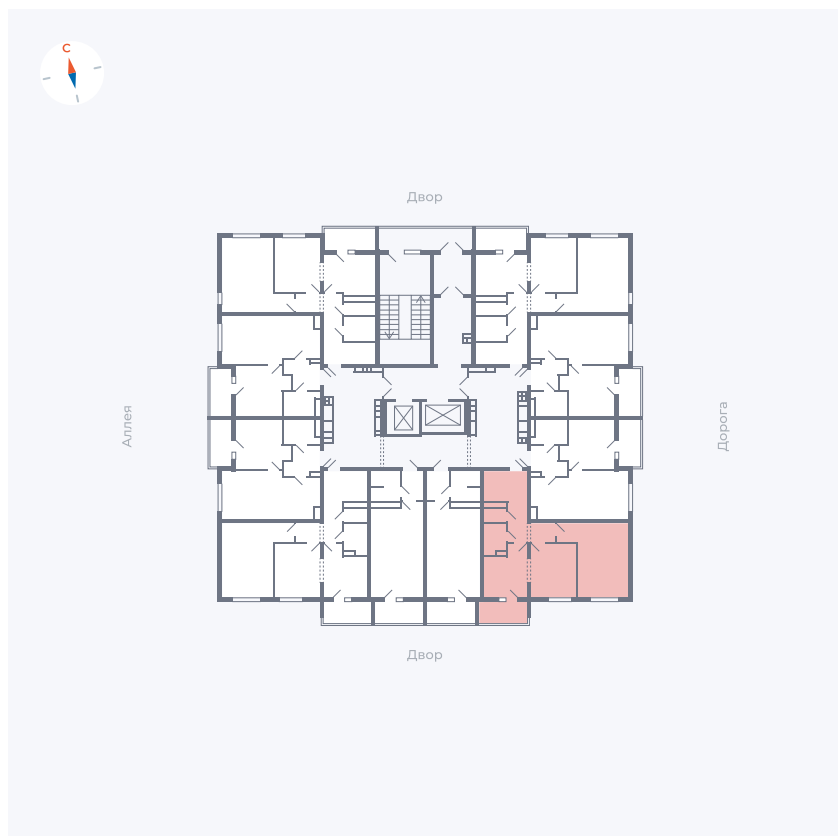

На этаже

Для заметок

Дата генерации: 06.04.2026