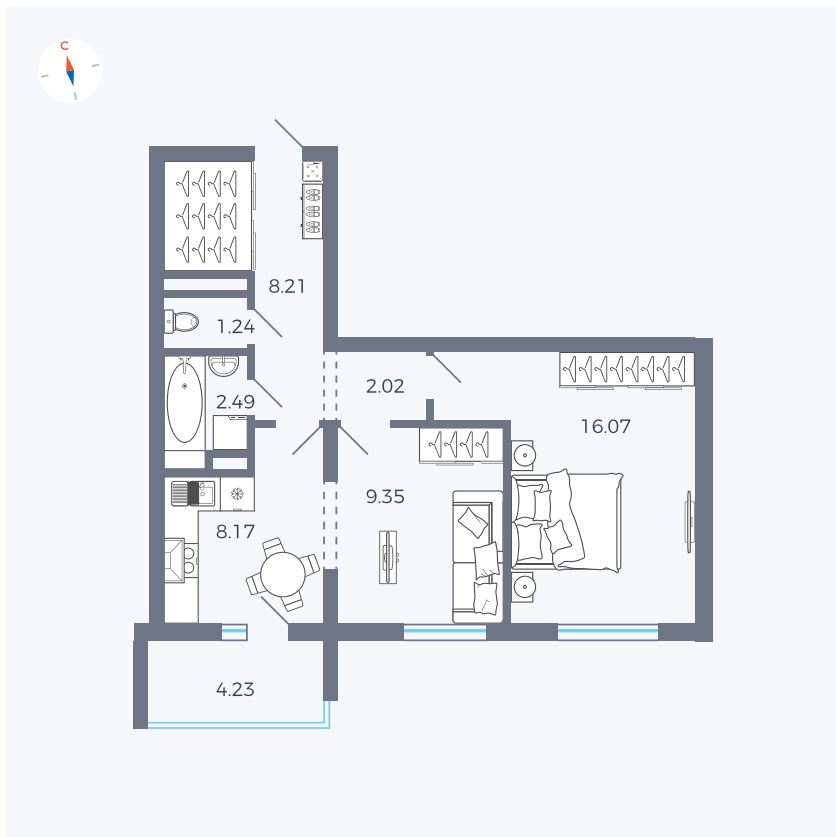

Планировка Тип 222

Квартира 4

Квартал 44.2 / Дом 3 / Секция 1 / Этаж 2

Комнат	2
Площадь	49.67 м ²
Срок сдачи	IV кв. 2026
Вид из окна	Двор

Отделка

Цена:

0 Р

Вы можете забронировать эту квартиру, или получить консультацию позвонив по номеру