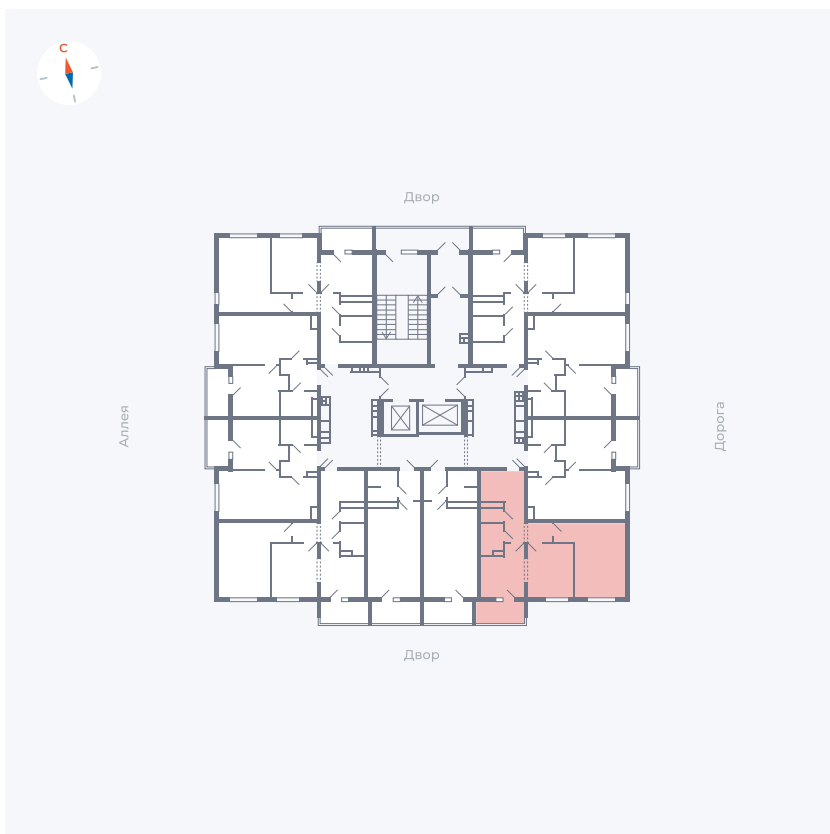

# Квартира 4

Квартал 44.2 / Дом 3 / Секция 1 / Этаж 2

Комнат	2
Площадь	49.67 м <sup>2</sup>
Срок сдачи	IV кв. 2026
Вид из окна	Двор

## На этаже