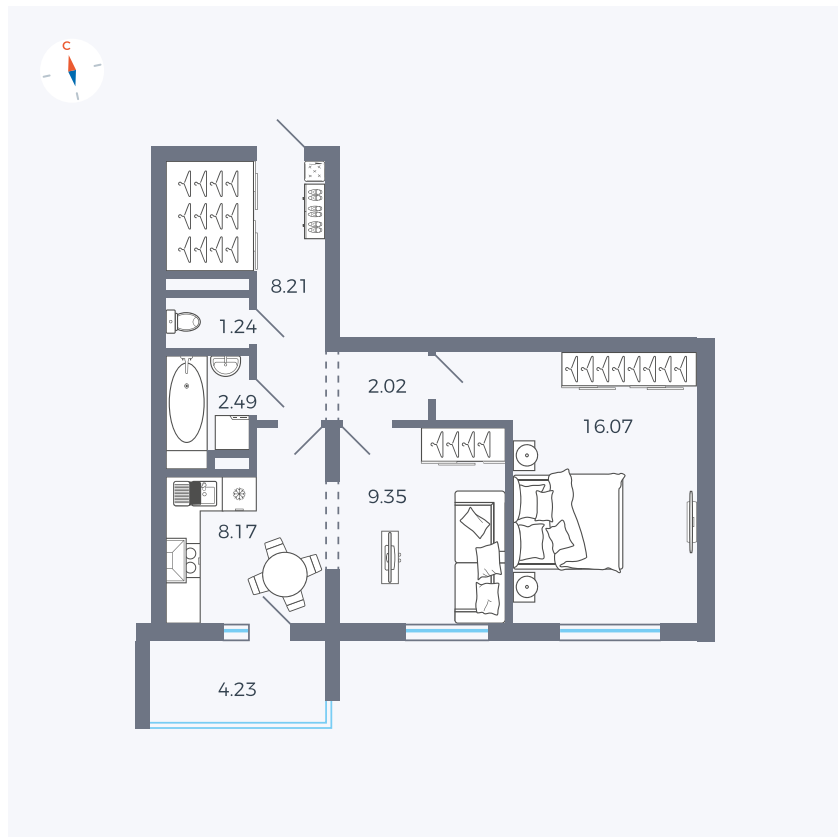

Планировка Тип 222

Квартира 4

Квартал 44.2 / Дом 3 / Секция 1 / Этаж 2

Комнат	2
Площадь	49.67 м ²
Срок сдачи	IV кв. 2026
Вид из окна	Двор

Отделка

Цена: **0 Р**

Вы можете забронировать эту квартиру, или получить консультацию позвонив по номеру