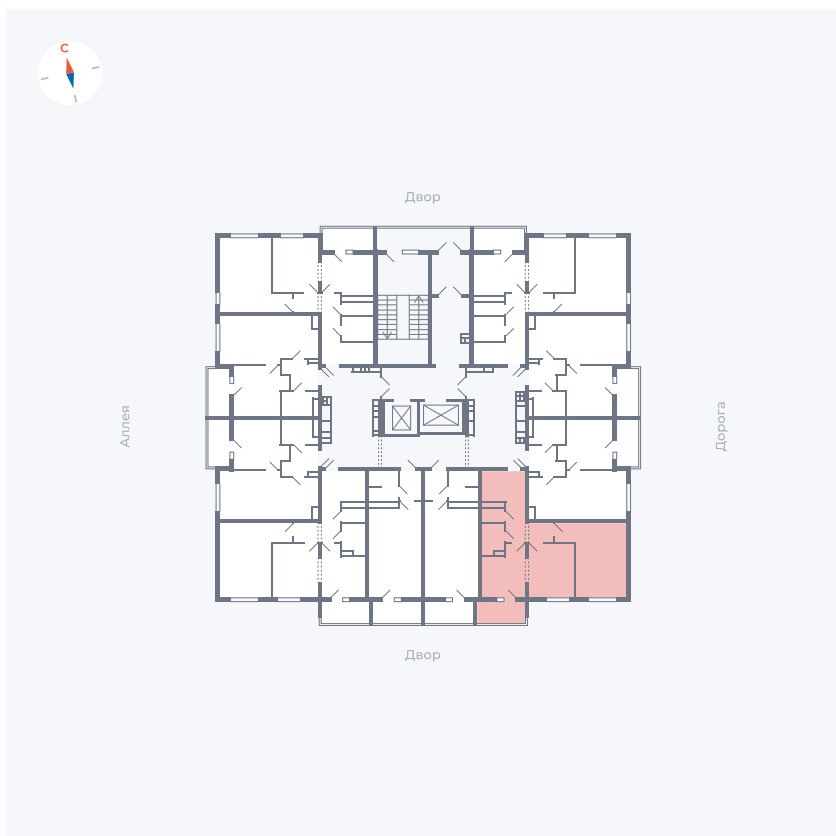

На этаже

Для заметок

Дата генерации: 16.10.2024