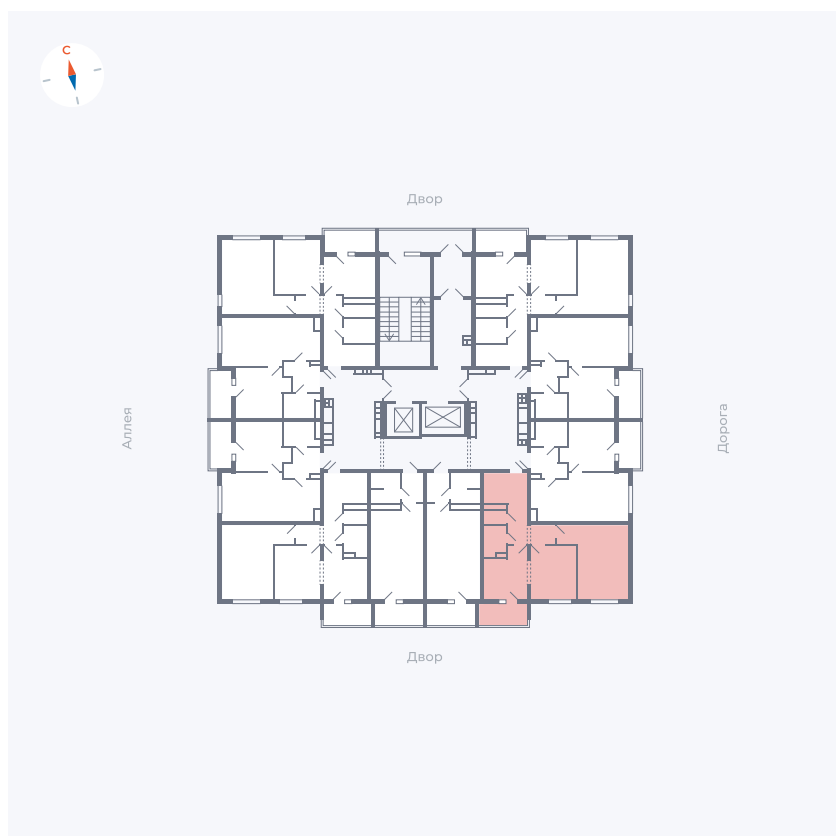

# Квартира 4

Квартал 44.2 / Дом 3 / Секция 1 / Этаж 2

Комнат	2
Площадь	49.67 м <sup>2</sup>
Срок сдачи	Дом сдан
Вид из окна	Двор

## На этаже