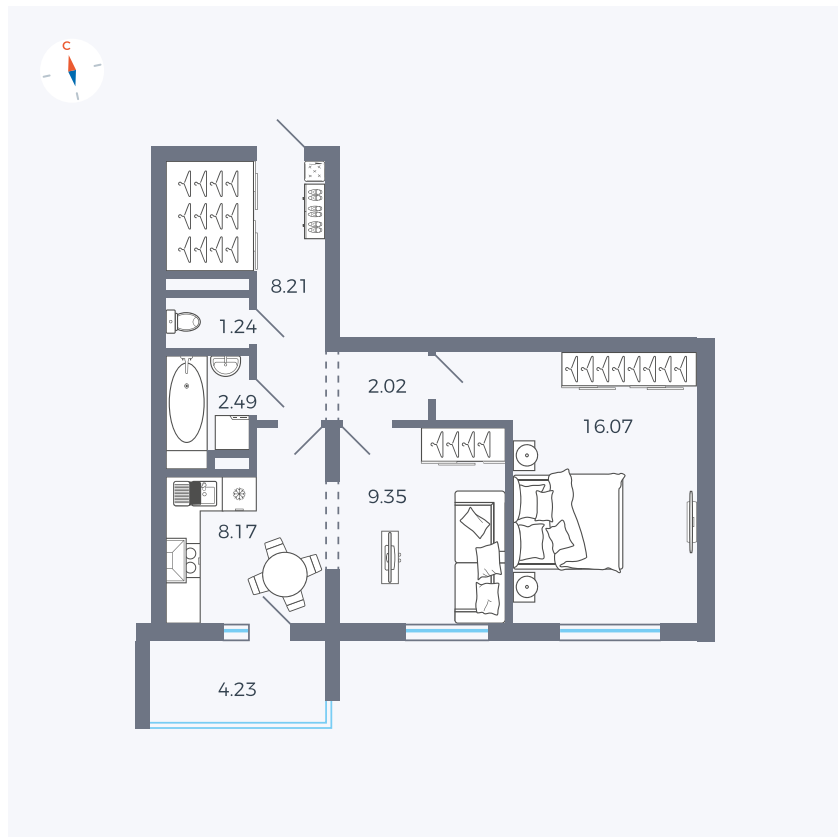

Планировка Тип 222

Квартира 4

Квартал 44.2 / Дом 3 / Секция 1 / Этаж 2

Комнат	2
Площадь	49.67 м ²
Срок сдачи	IV кв. 2026
Вид из окна	Двор

Отделка

Цена:

0 Р

Вы можете забронировать эту квартиру, или получить консультацию позвонив по номеру