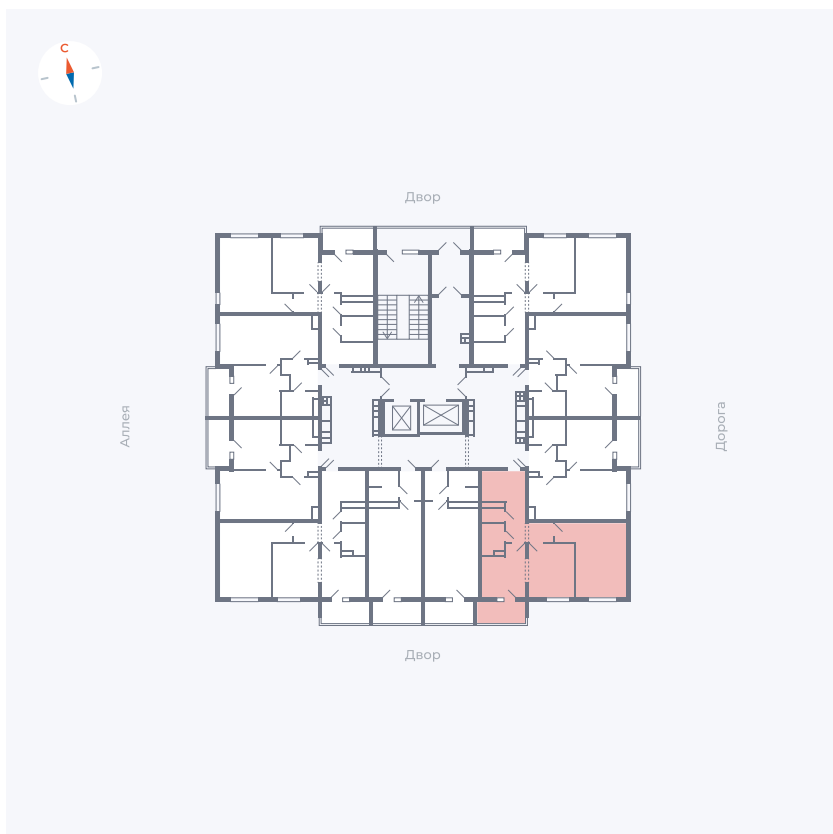

На этаже

Для заметок

Дата генерации: 24.11.2024