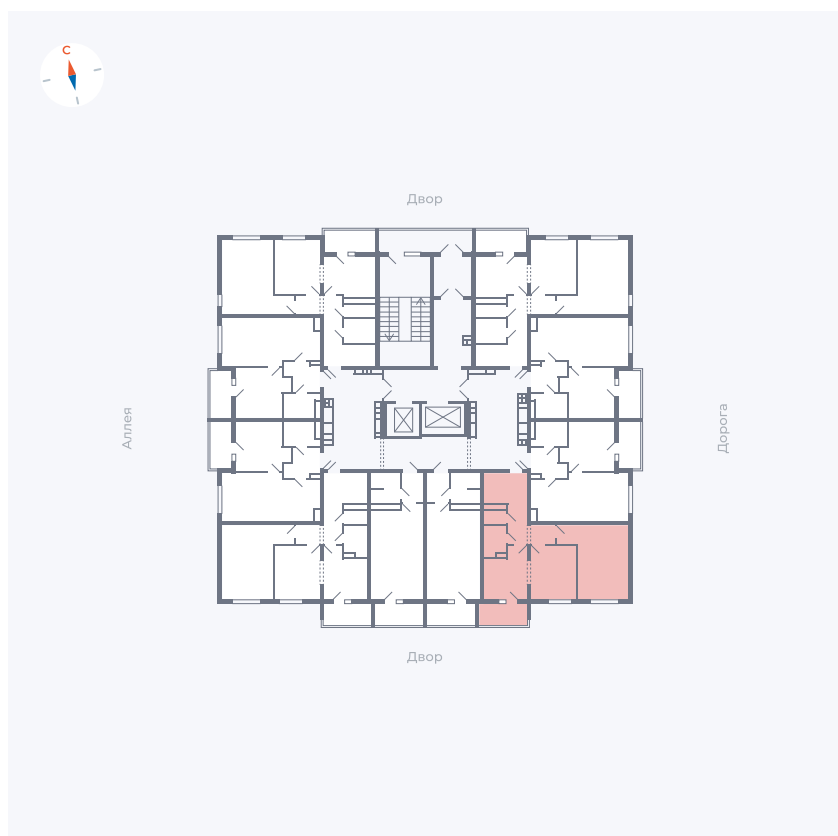

# Квартира 4

Квартал 44.2 / Дом 3 / Секция 1 / Этаж 2

Комнат	2
Площадь	49.67 м <sup>2</sup>
Срок сдачи	IV кв. 2026
Вид из окна	Двор

## На этаже