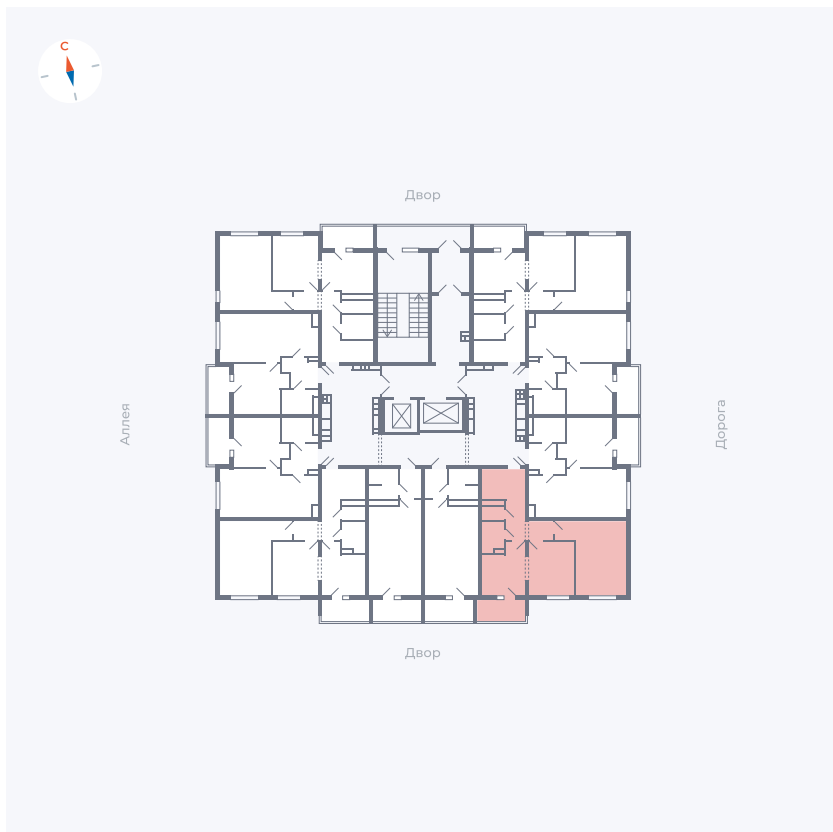

# Квартира 4

Квартал 44.2 / Дом 3 / Секция 1 / Этаж 2

Комнат ..... 2

Площадь ..... 49.67 м<sup>2</sup>

Срок сдачи ..... IV кв. 2026

Вид из окна ..... Двор

## На этаже