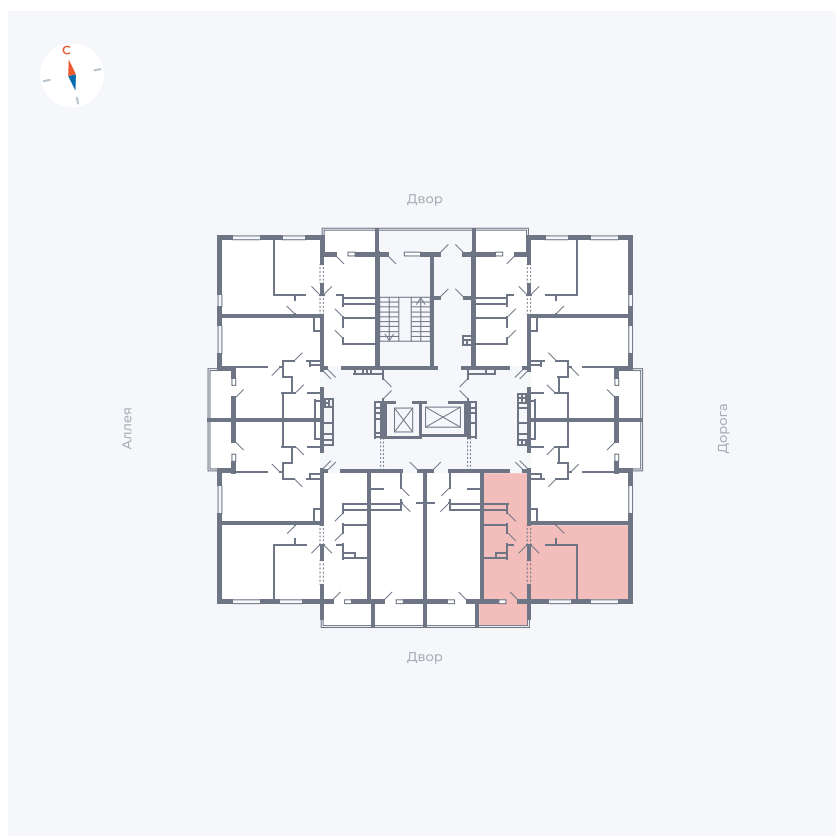

На этаже

Для заметок

Дата генерации: 31.12.2025