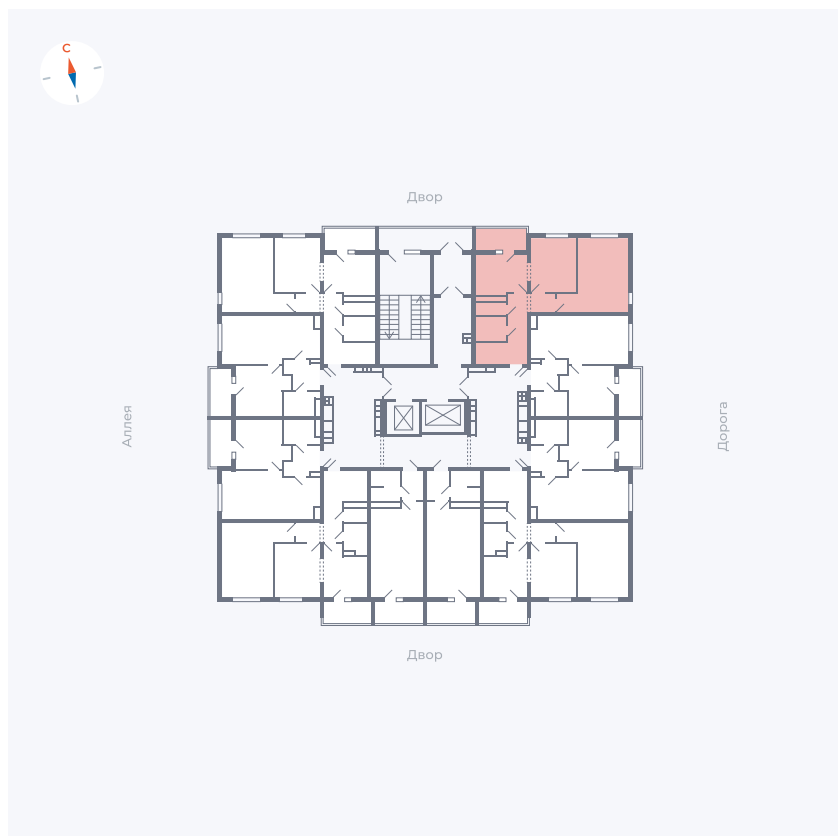

На этаже

Для заметок

Дата генерации: 28.04.2026