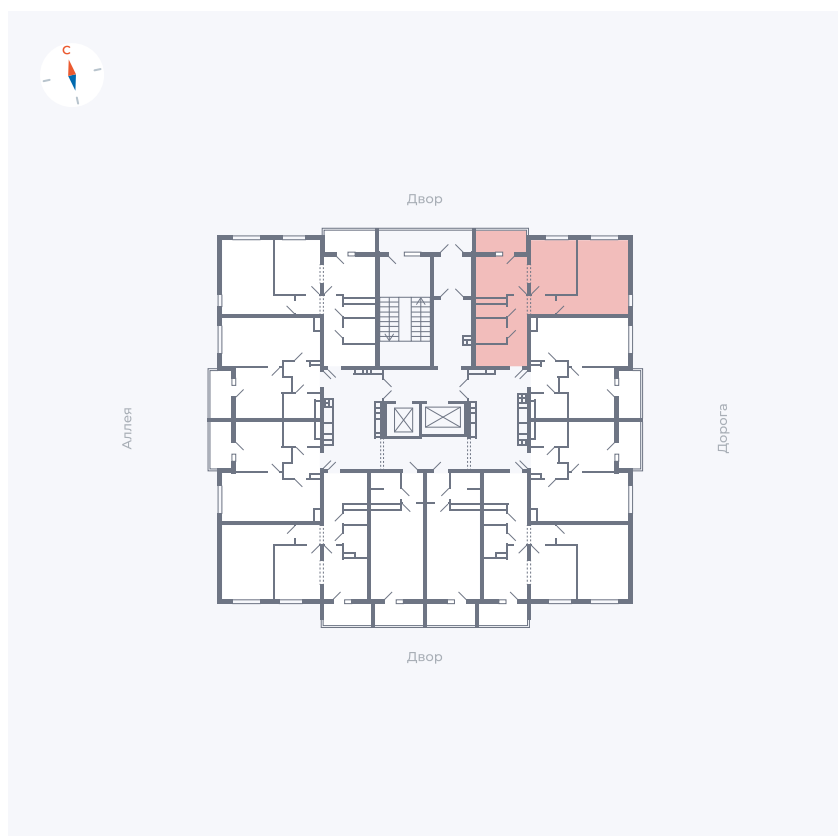

На этаже

Для заметок

Дата генерации: 10.06.2026