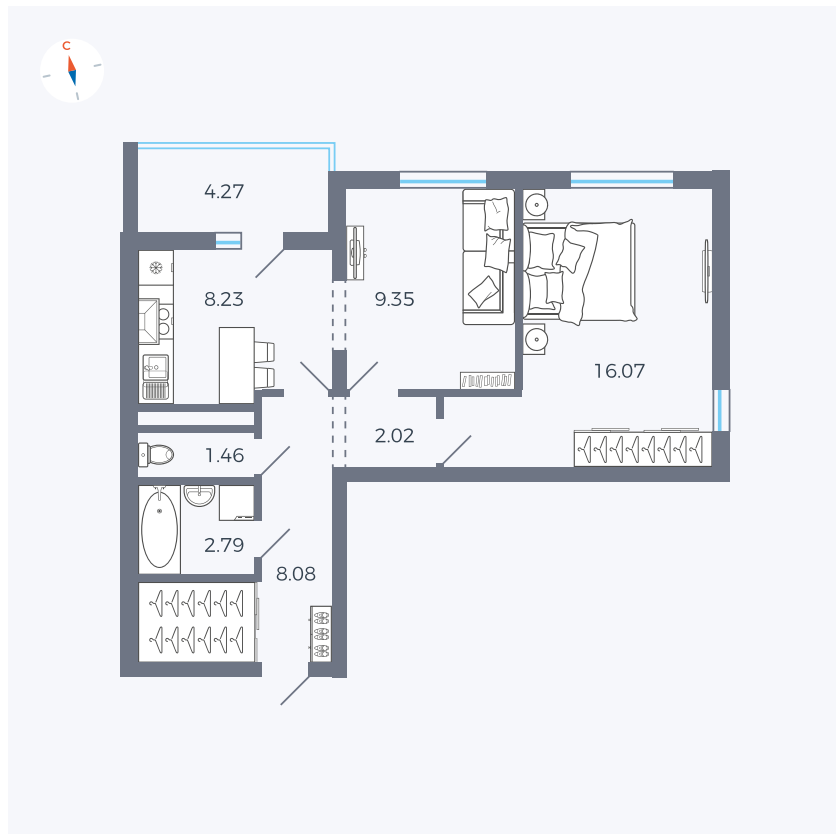

Планировка Тип 220

# Квартира 1

Квартал 44.2 / Дом 3 / Секция 1 / Этаж 2

Комнат	2
Площадь	50.14 м <sup>2</sup>
Срок сдачи	Дом сдан
Вид из окна	Двор и улица