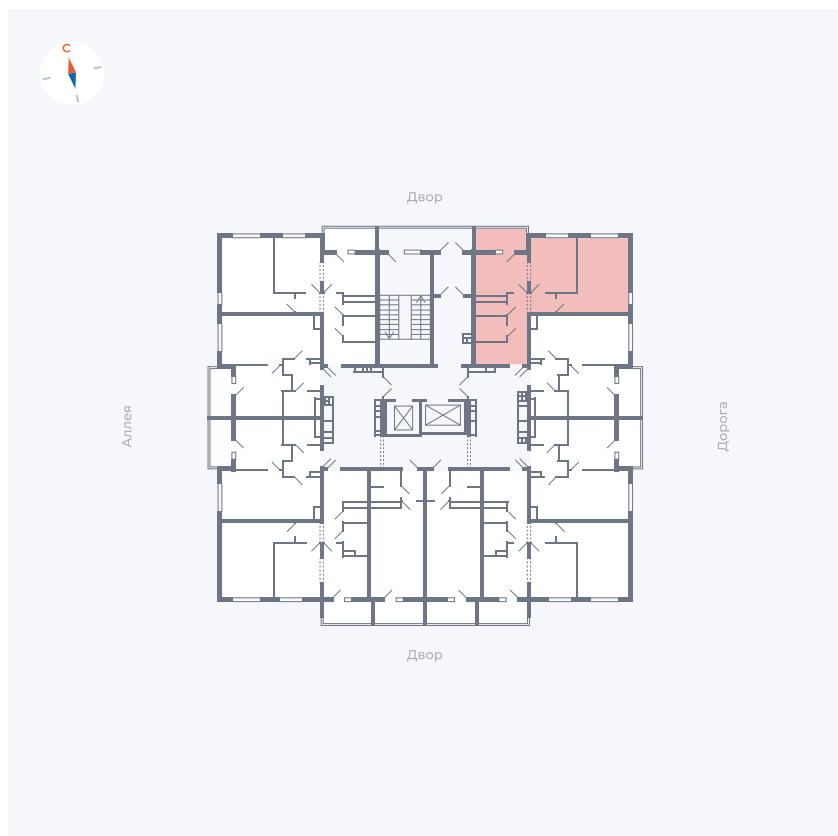

На этаже

Для заметок

Дата генерации: 23.02.2025