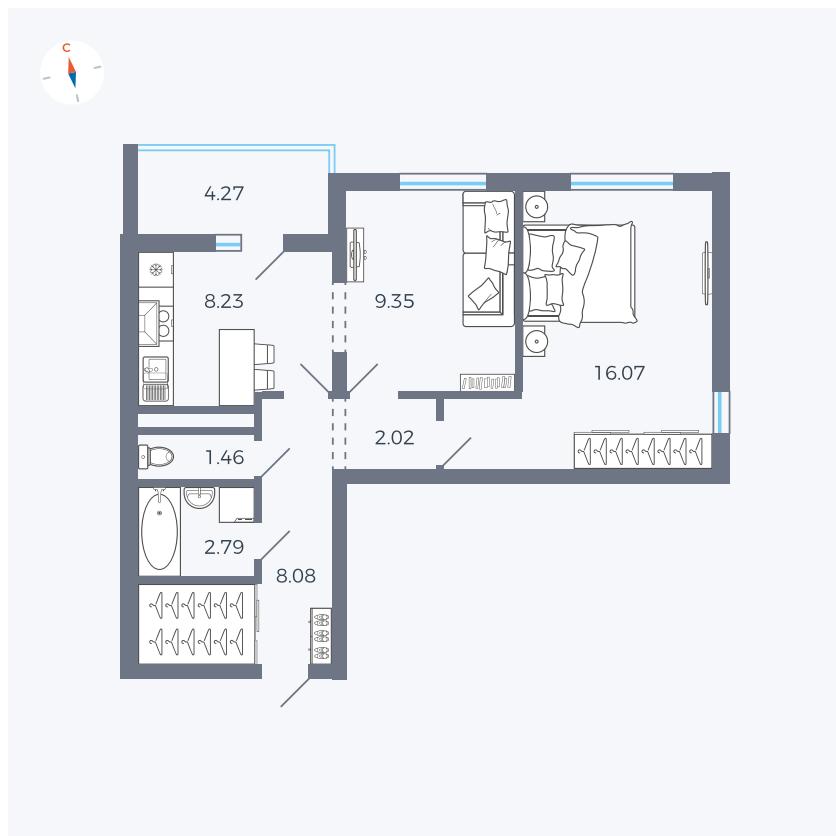

Планировка Тип 220

# Квартира 1

Квартал 44.2 / Дом 3 / Секция 1 / Этаж 2

Комнат ..... 2

Площадь ..... 50.14 м<sup>2</sup>

Срок сдачи ..... IV кв. 2026

Вид из окна ..... Двор и улица