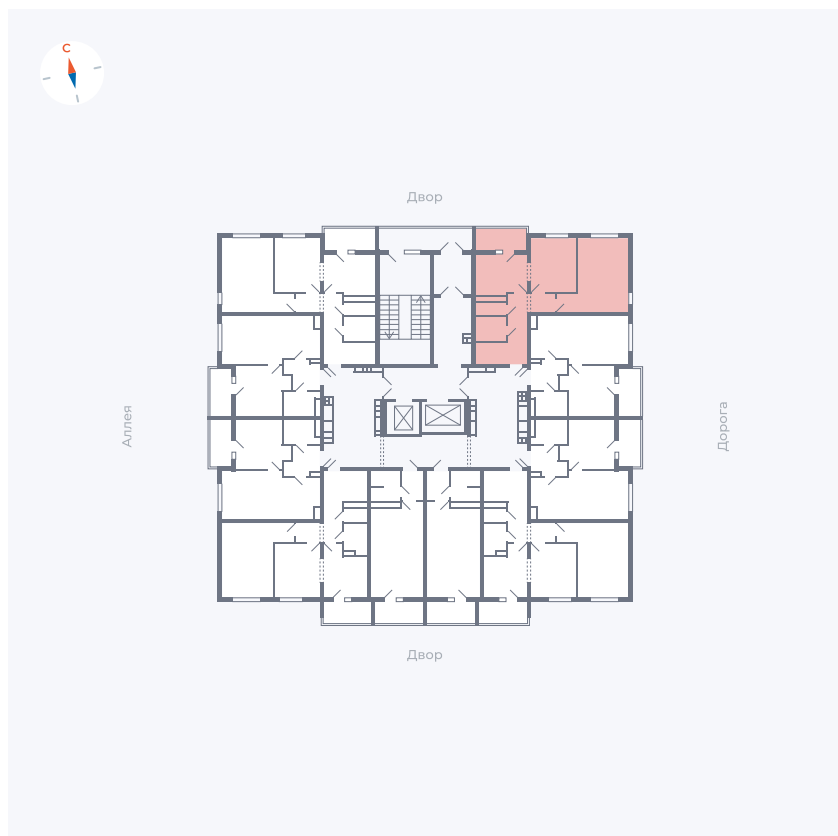

На этаже

Для заметок

Дата генерации: 22.12.2024