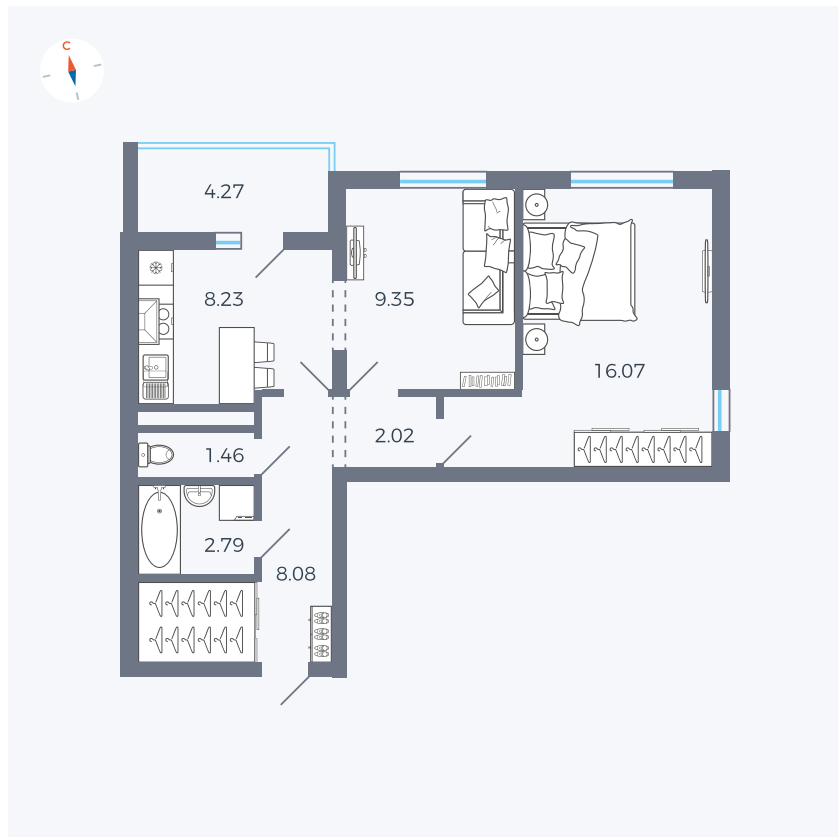

Планировка Тип 220

Квартира 1

Квартал 44.2 / Дом 3 / Секция 1 / Этаж 2

Комнат 2

Площадь 50.14 м²

Срок сдачи IV кв. 2026

Вид из окна Двор и улица

Отделка