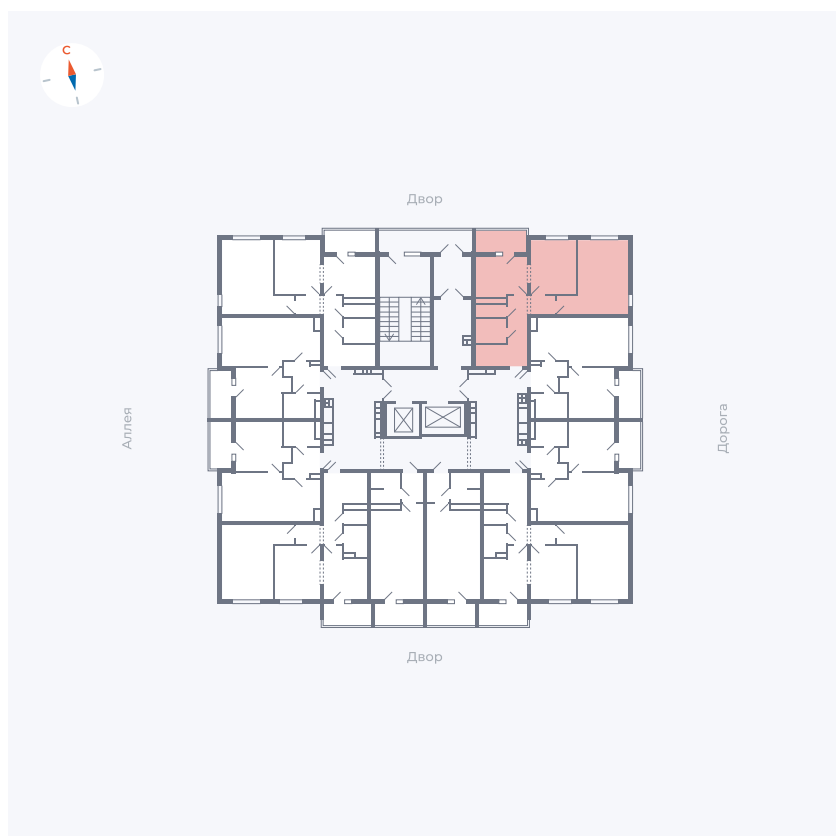

На этаже

Для заметок

Дата генерации: 23.01.2025