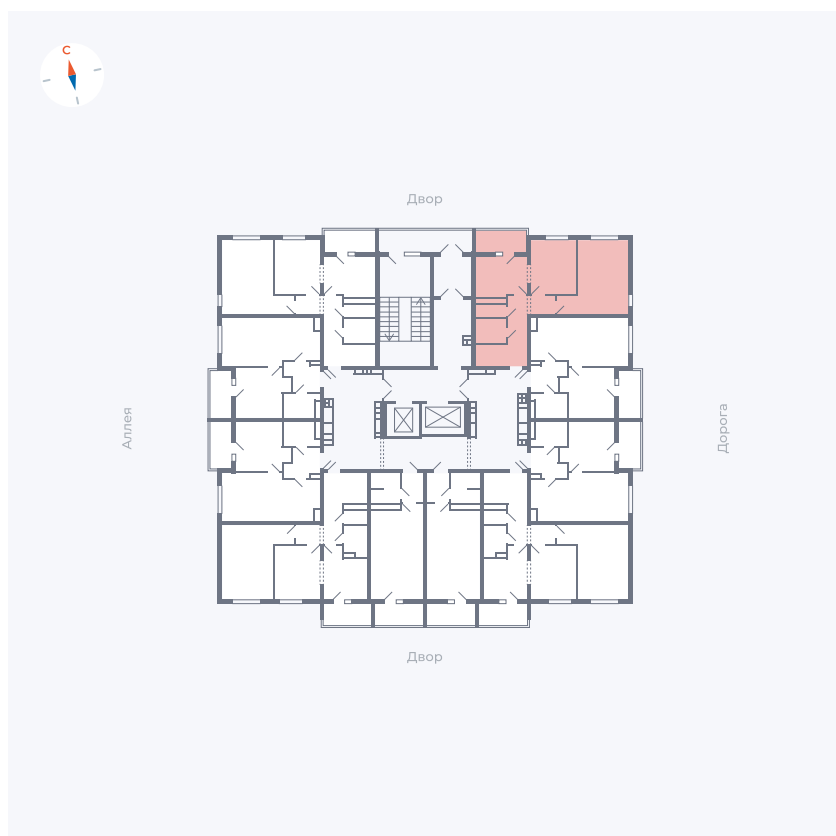

На этаже

Для заметок

Дата генерации: 07.04.2026