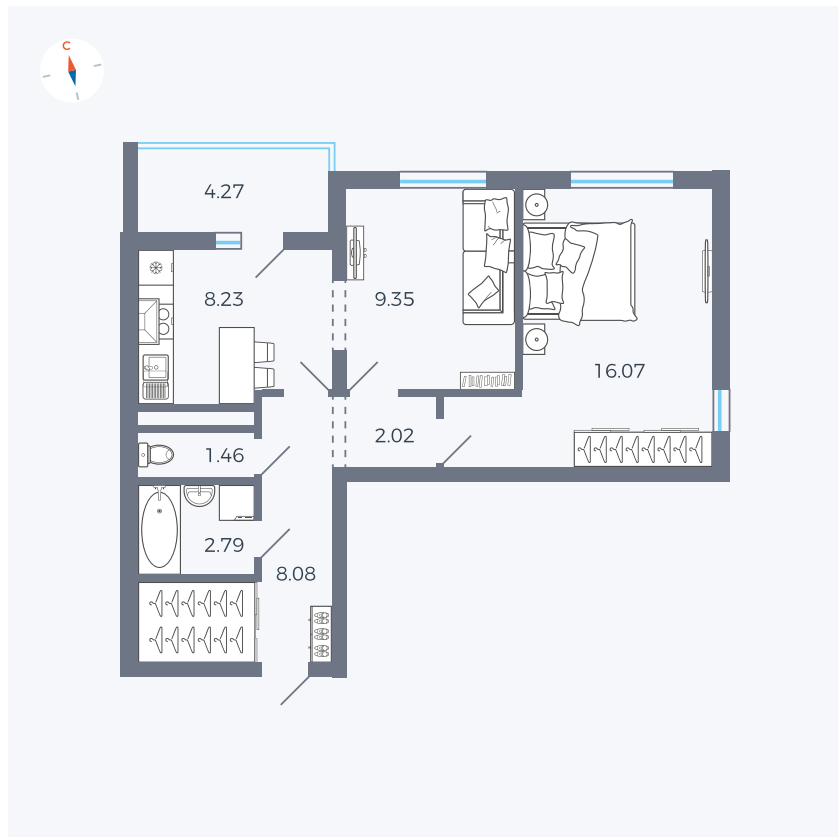

Планировка Тип 220

Квартира 1

Квартал 44.2 / Дом 3 / Секция 1 / Этаж 2

Комнат	2
Площадь	50.14 м²
Срок сдачи	IV кв. 2026
Вид из окна	Двор и улица

Отделка

Цена: **0 Р**

Вы можете забронировать эту квартиру, или получить консультацию позвонив по номеру

+7 (846) 264-00-64