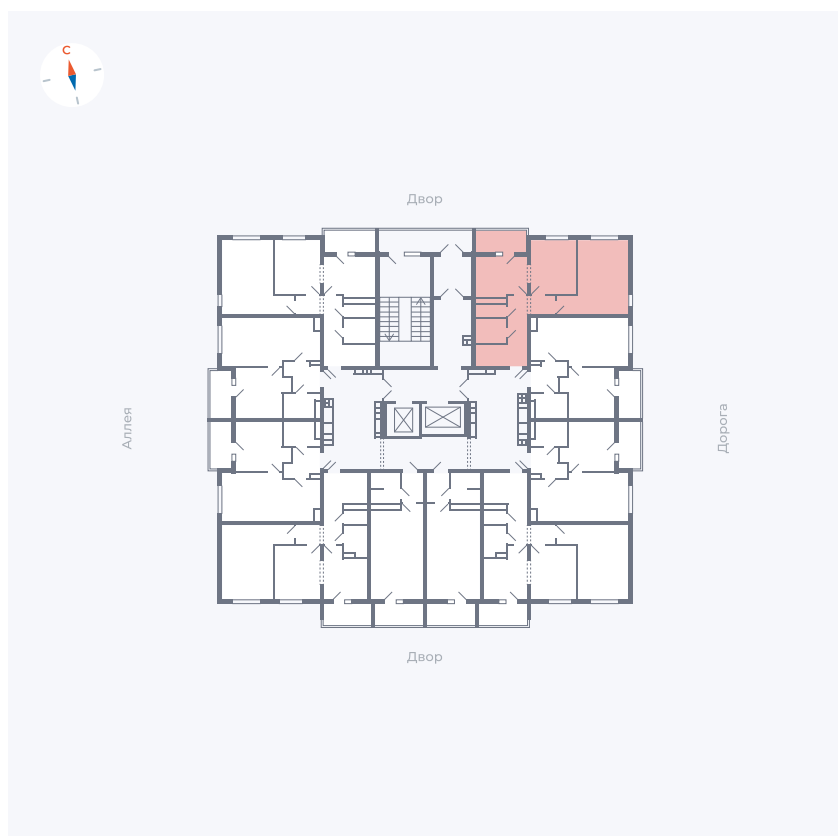

На этаже

Для заметок

Дата генерации: 22.12.2024