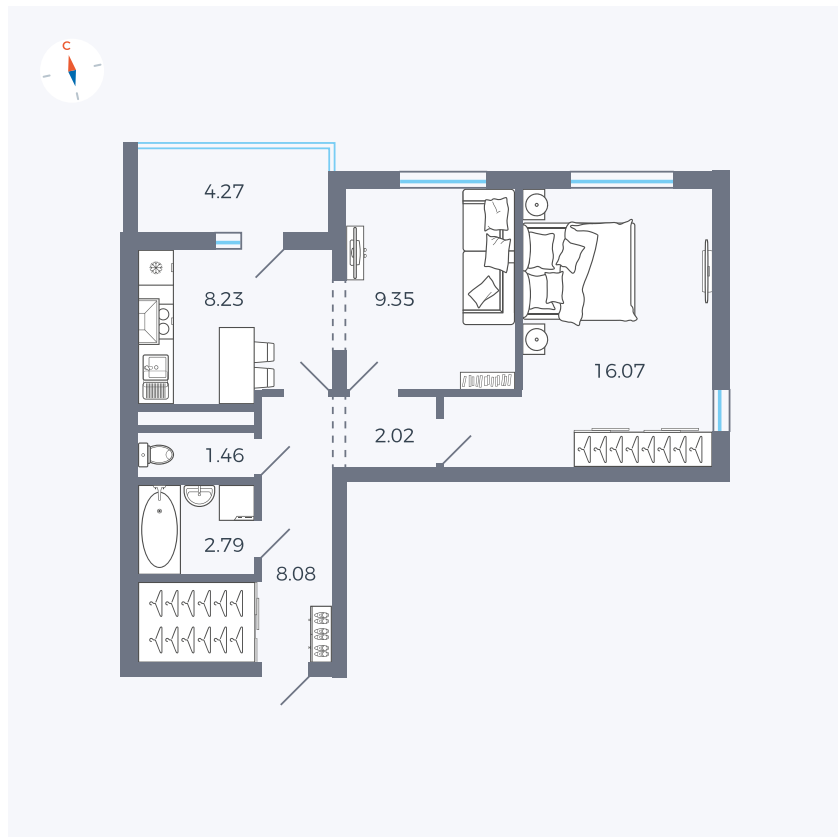

Планировка Тип 220

# Квартира 1

Квартал 44.2 / Дом 3 / Секция 1 / Этаж 2

Комнат ..... 2

Площадь ..... 50.14 м<sup>2</sup>

Срок сдачи ..... IV кв. 2026

Вид из окна ..... Двор и улица