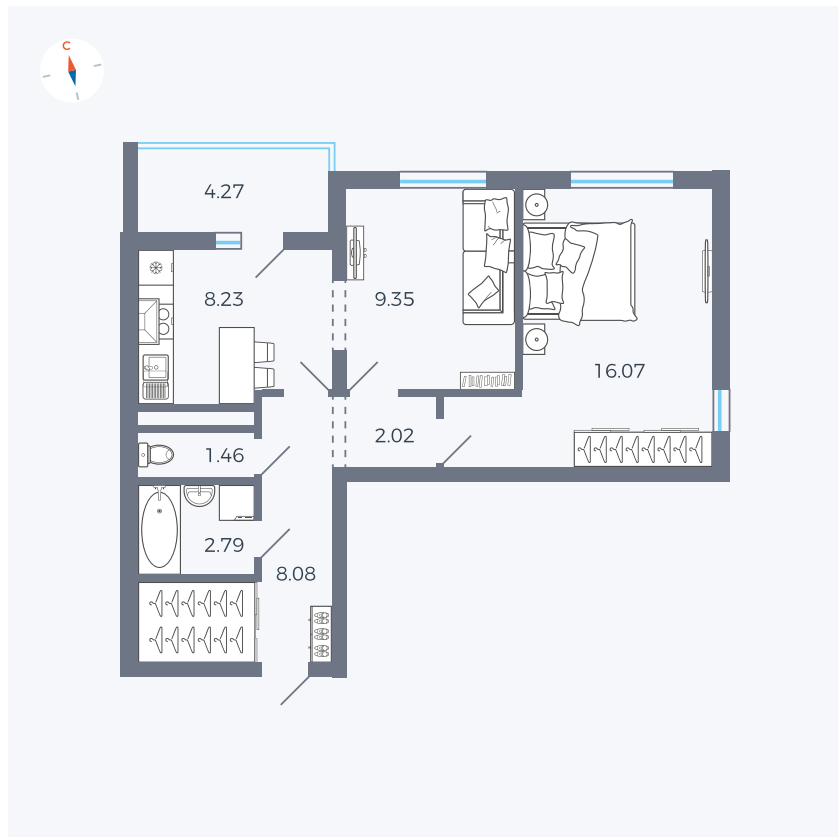

Планировка Тип 220

# Квартира 1

Квартал 44.2 / Дом 3 / Секция 1 / Этаж 2

Комнат	2
Площадь	50.14 м <sup>2</sup>
Срок сдачи	IV кв. 2026
Вид из окна	Двор и улица