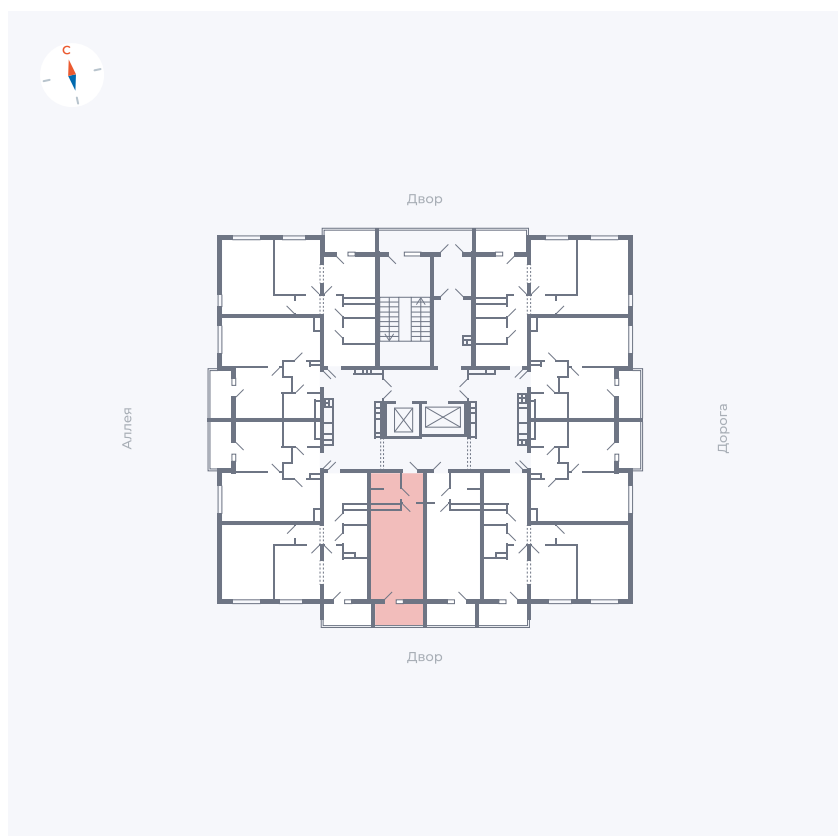

На этаже

Для заметок

Дата генерации: 27.04.2025