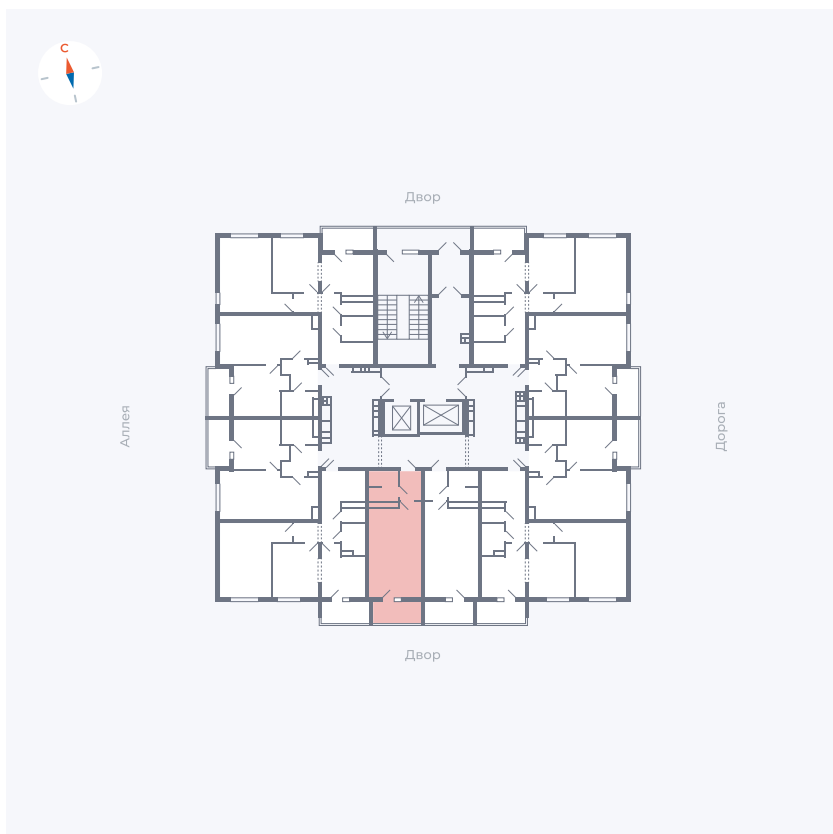

# Квартира 116

Квартал 44.2 / Дом 3 / Секция 1 / Этаж 13

Комнат	Студия
Площадь	26.32 м <sup>2</sup>
Срок сдачи	IV кв. 2026
Вид из окна	Двор

## На этаже