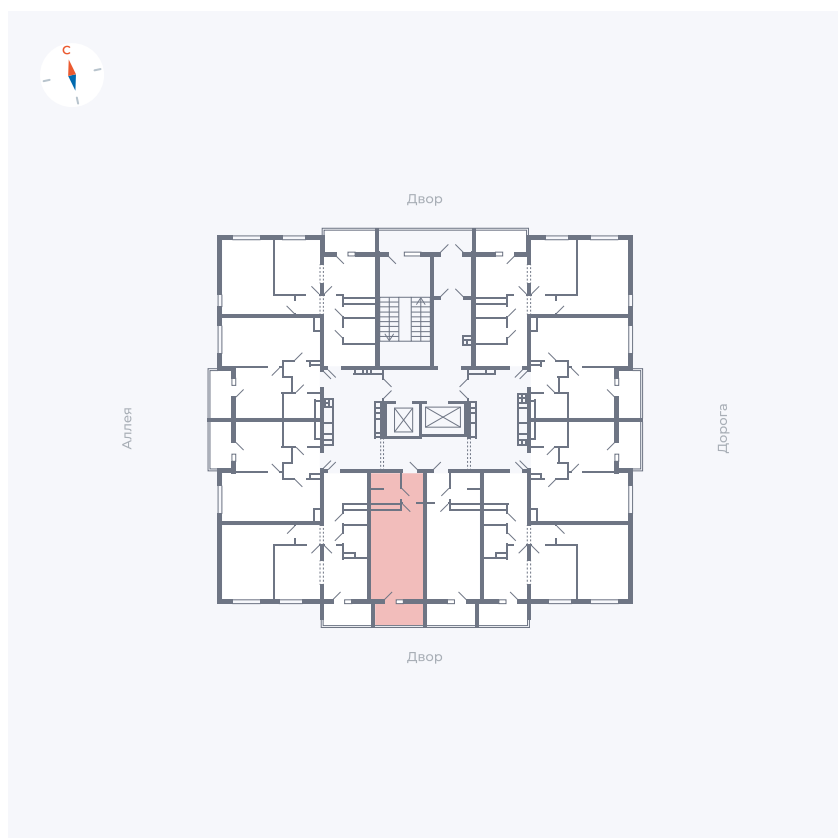

На этаже

Для заметок

Дата генерации: 07.01.2025