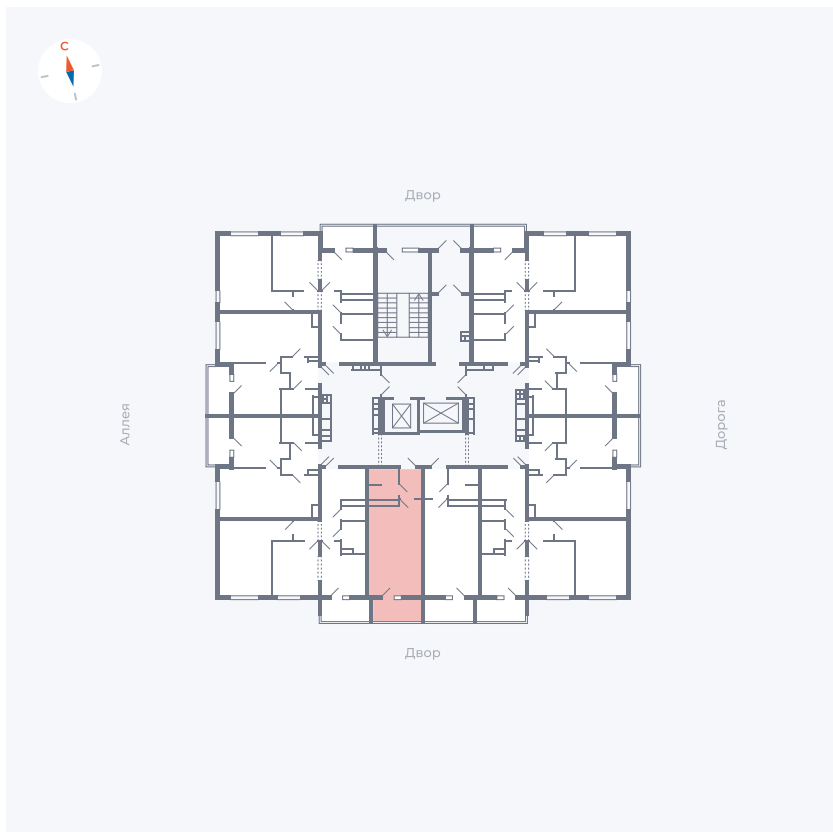

На этаже

Для заметок

Дата генерации: 25.11.2024