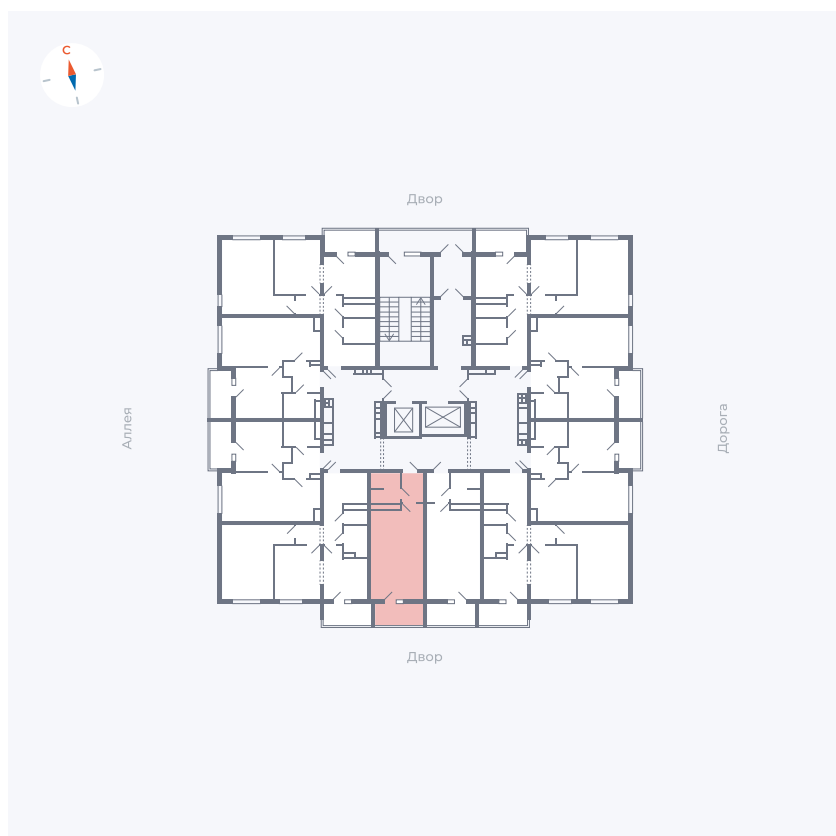

На этаже

Для заметок

Дата генерации: 04.04.2025