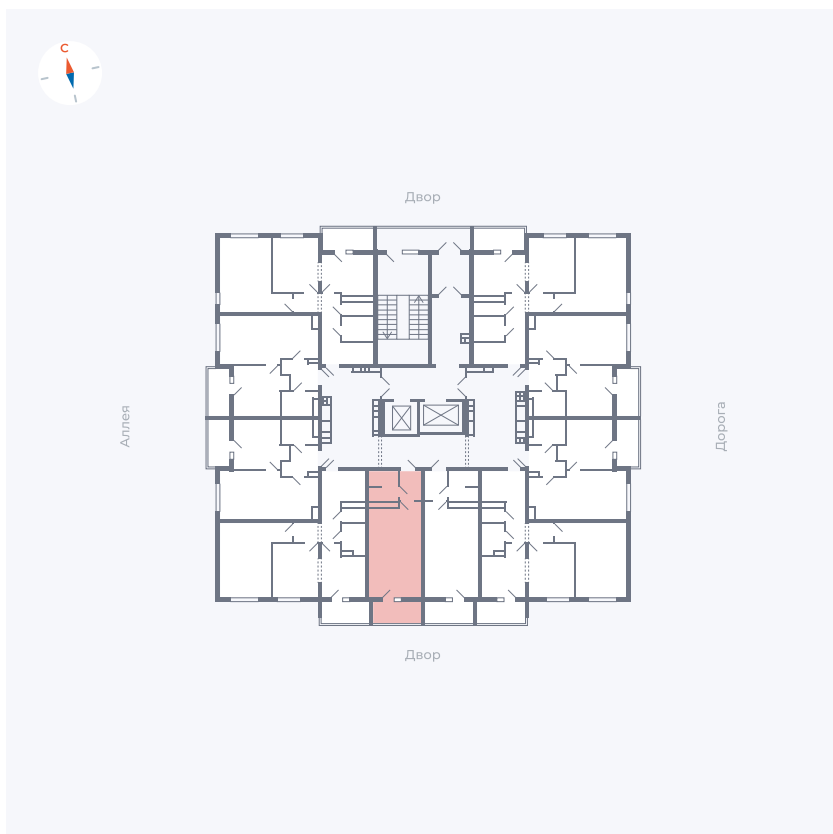

# Квартира 116

Квартал 44.2 / Дом 3 / Секция 1 / Этаж 13

Комнат	Студия
Площадь	26.32 м²
Срок сдачи	IV кв. 2026
Вид из окна	Двор

## На этаже