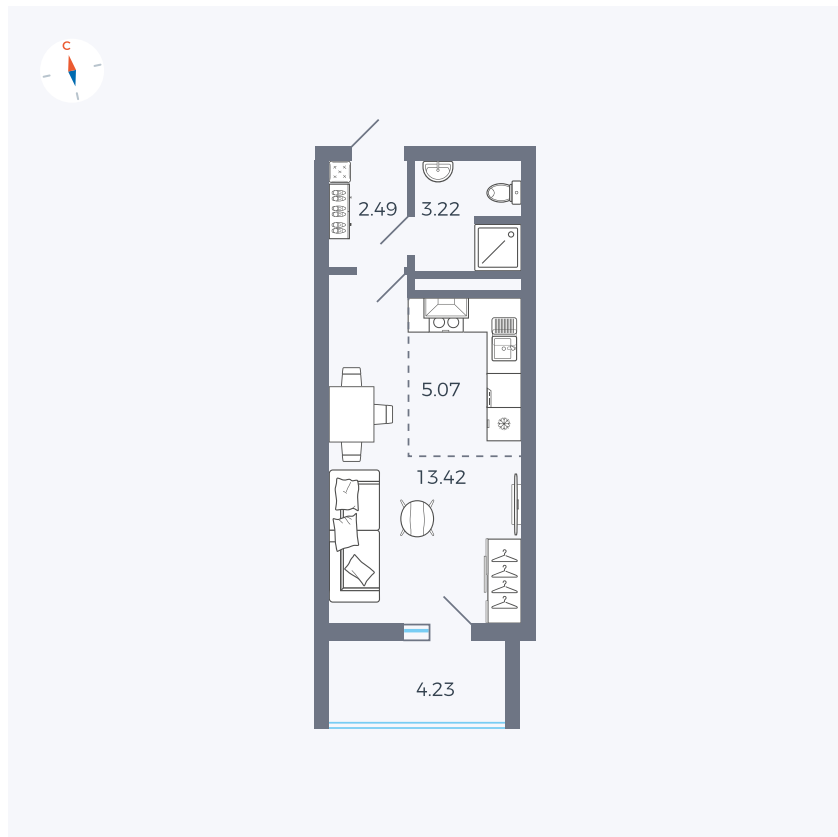

Планировка Тип 004

Квартира 115

Квартал 44.2 / Дом 3 / Секция 1 / Этаж 13

Комнат	Студия
Площадь	26.32 м ²
Срок сдачи	IV кв. 2026
Вид из окна	Двор

Отделка

Цена:

0 Р

Вы можете забронировать эту квартиру, или получить консультацию позвонив по номеру