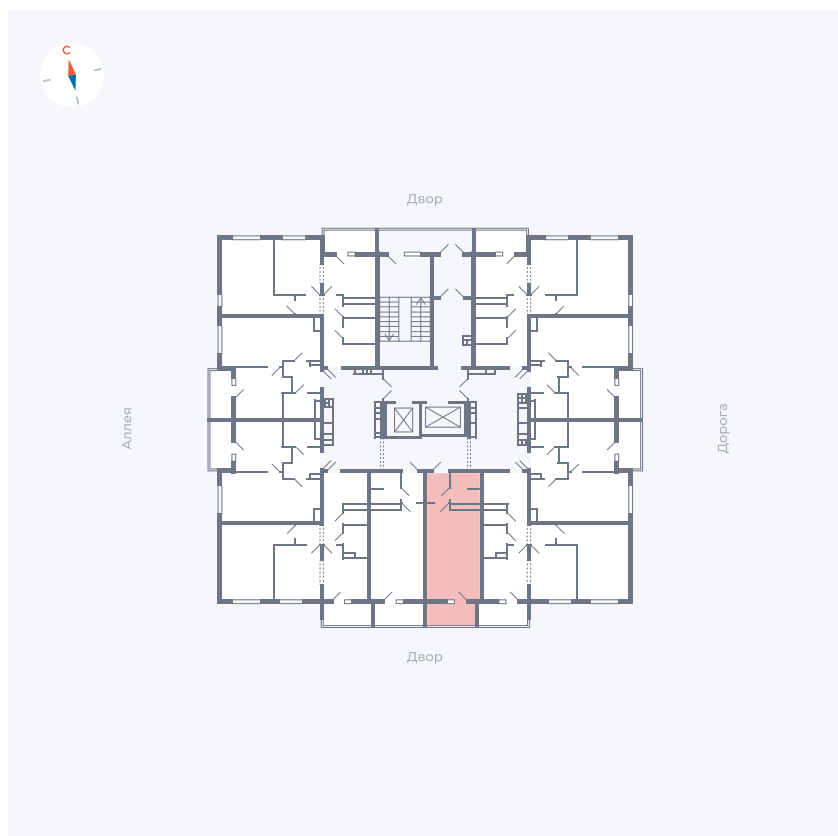

На этаже

Для заметок

Дата генерации: 23.02.2025