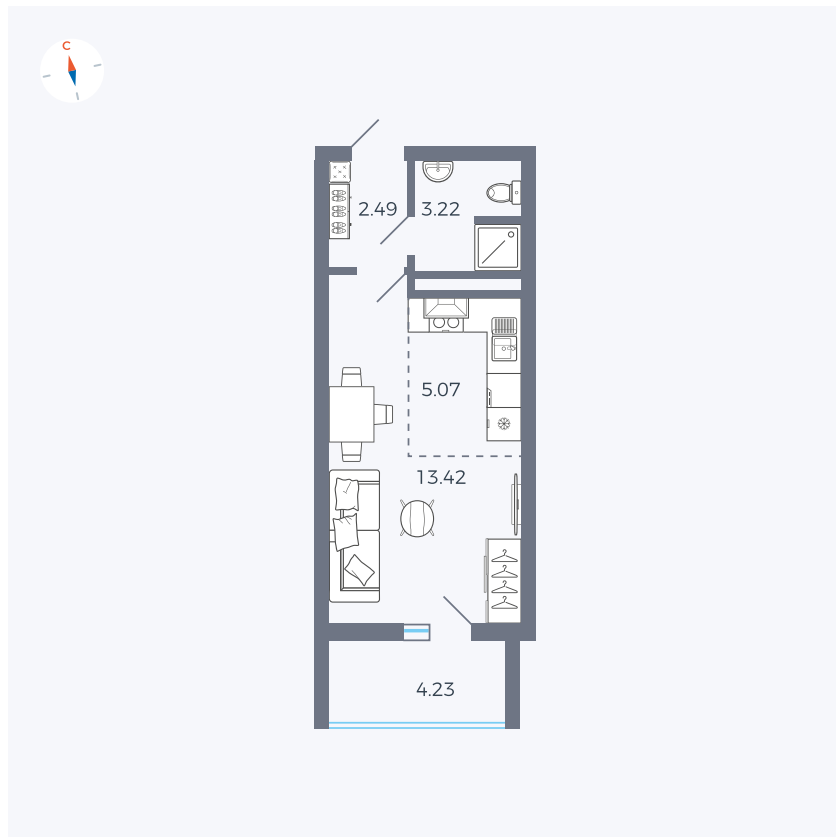

Планировка Тип 004

Квартира 115

Квартал 44.2 / Дом 3 / Секция 1 / Этаж 13

Комнат Студия

Площадь 26.32 м²

Срок сдачи IV кв. 2026

Вид из окна Двор

Отделка