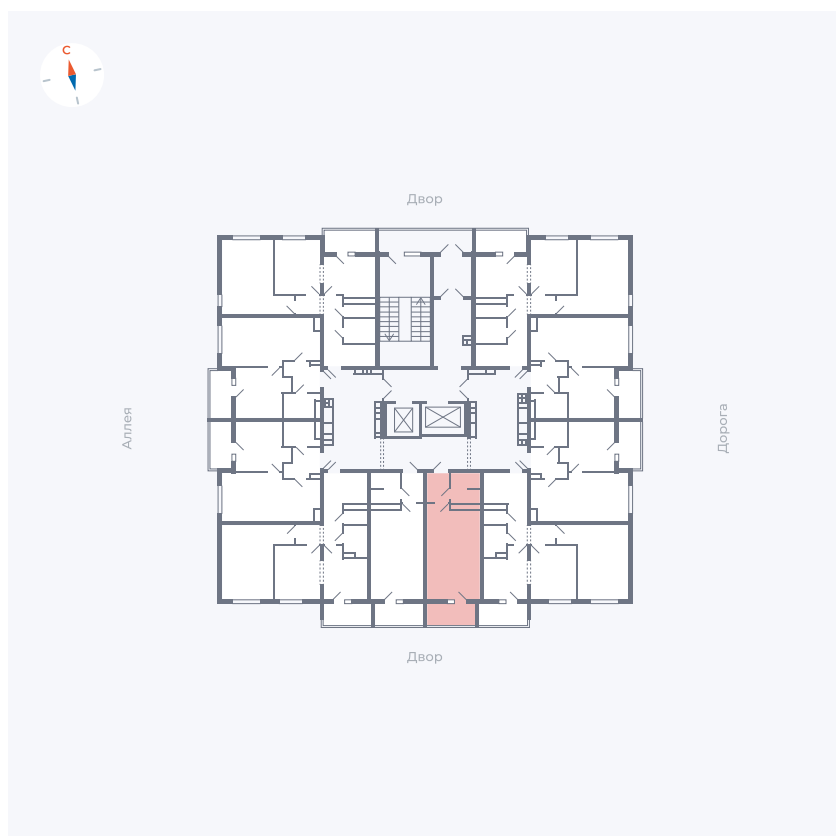

На этаже

Для заметок

Дата генерации: 23.02.2025