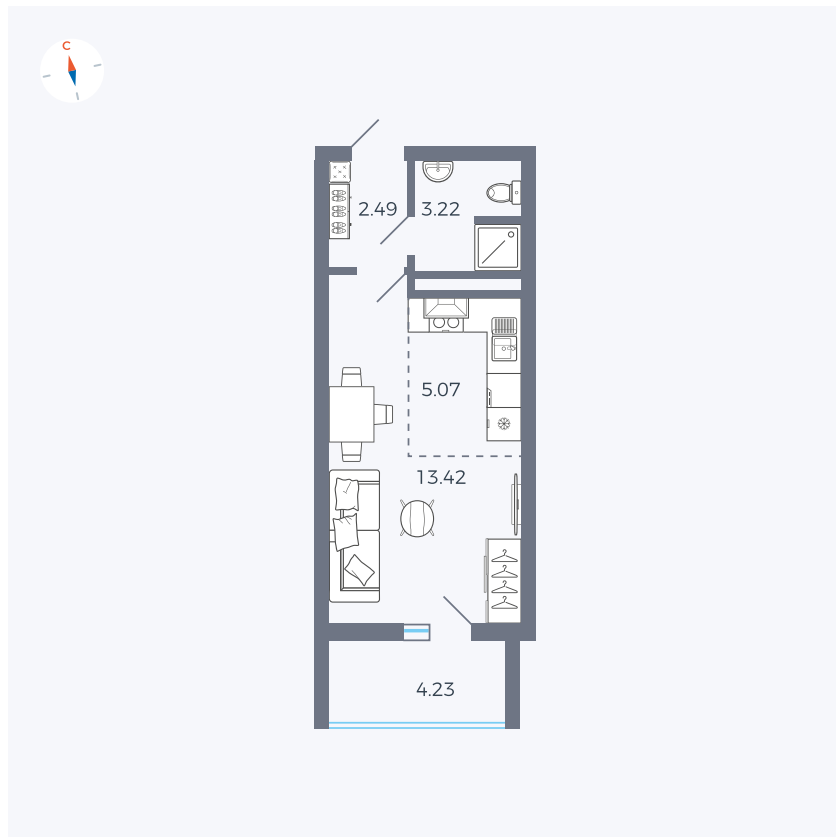

Планировка Тип 004

Квартира 115

Квартал 44.2 / Дом 3 / Секция 1 / Этаж 13

Комнат	Студия
Площадь	26.32 м ²
Срок сдачи	IV кв. 2026
Вид из окна	Двор

Отделка

Цена: **0 Р**

Вы можете забронировать эту квартиру, или получить консультацию позвонив по номеру