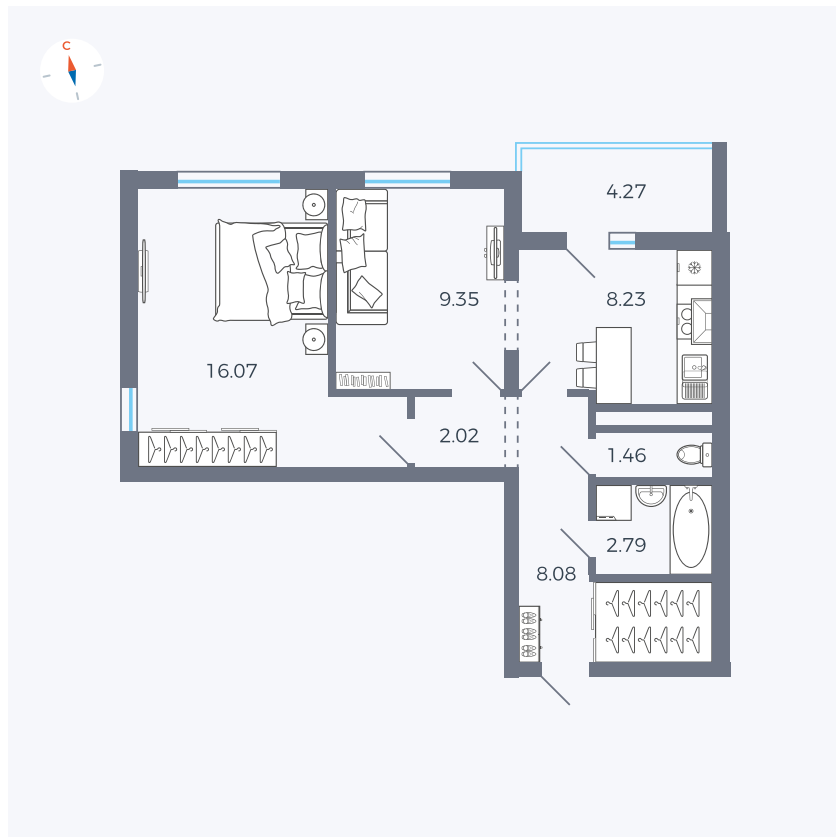

Планировка Тип 2203

# Квартира 110

Квартал 44.2 / Дом 3 / Секция 1 / Этаж 12

Комнат	2
Площадь	50.14 м <sup>2</sup>
Срок сдачи	Дом сдан
Вид из окна	Аллея, Двор