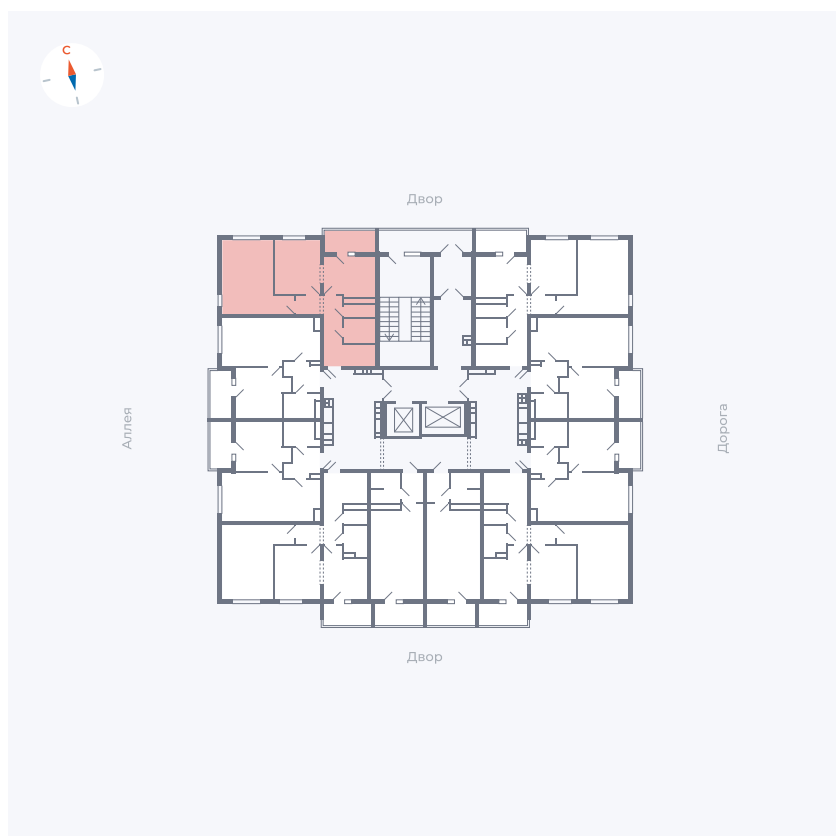

На этаже

Для заметок

Дата генерации: 21.05.2026