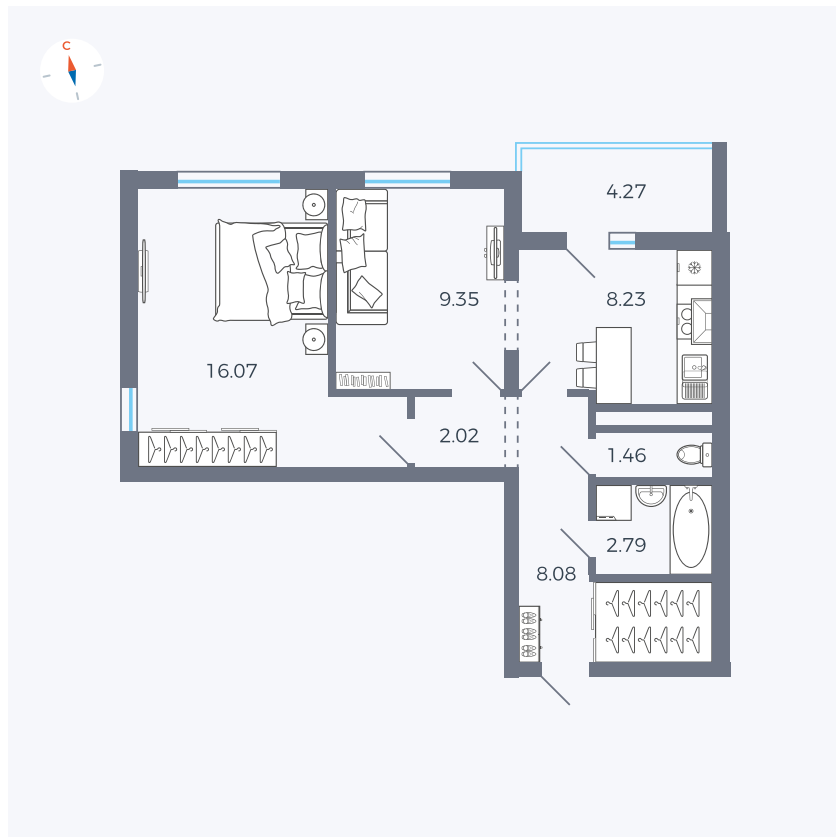

Планировка Тип 2203

Квартира 110

Квартал 44.2 / Дом 3 / Секция 1 / Этаж 12

Комнат	2
Площадь	50.14 м ²
Срок сдачи	Дом сдан
Вид из окна	Аллея, Двор

Отделка

Цена: **0 Р**

Вы можете забронировать эту квартиру, или получить консультацию позвонив по номеру