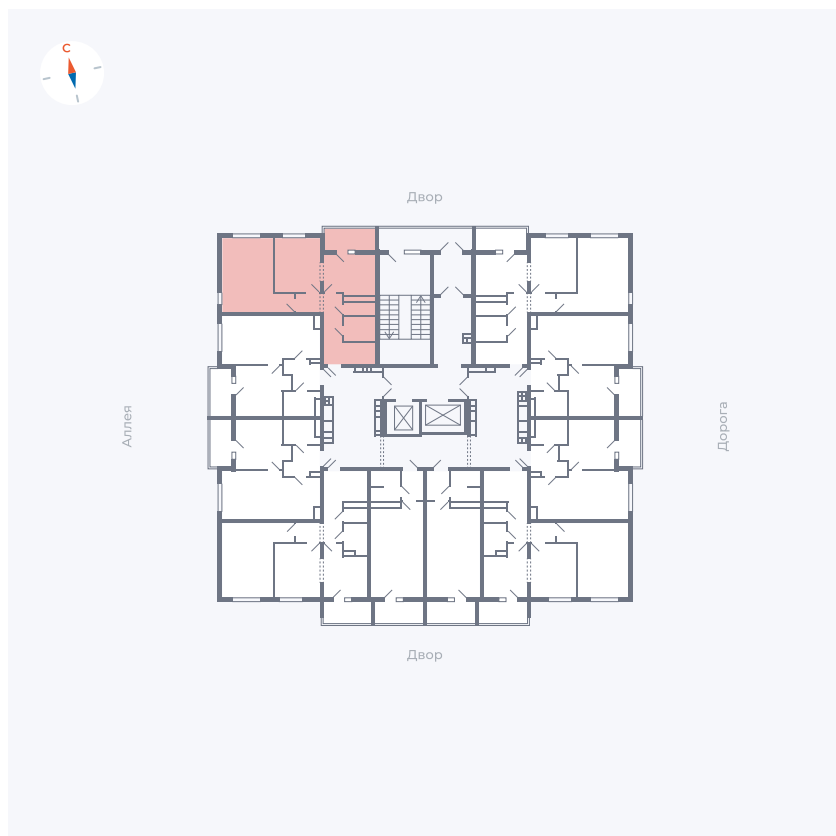

На этаже

Для заметок

Дата генерации: 10.06.2026