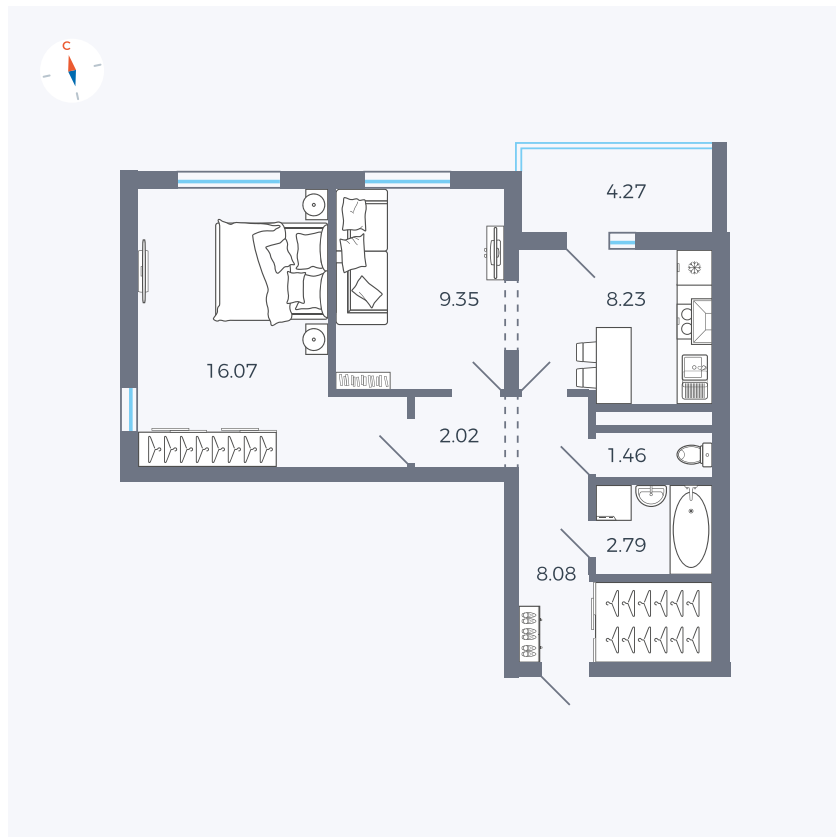

Планировка Тип 2203

Квартира 110

Квартал 44.2 / Дом 3 / Секция 1 / Этаж 12

Комнат	2
Площадь	50.14 м ²
Срок сдачи	IV кв. 2026
Вид из окна	Аллея, Двор

Отделка

Цена: **0 Р**

Вы можете забронировать эту квартиру, или получить консультацию позвонив по номеру