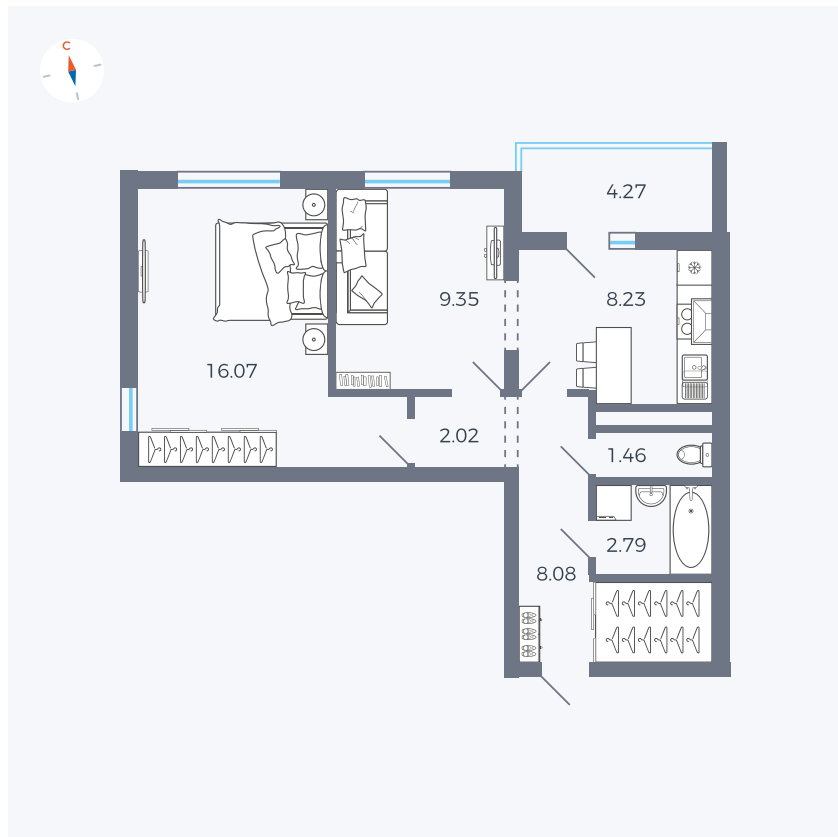

Планировка Тип 2203

# Квартира 110

Квартал 44.2 / Дом 3 / Секция 1 / Этаж 12

Комнат ..... 2

Площадь ..... 50.14 м<sup>2</sup>

Срок сдачи ..... IV кв. 2026

Вид из окна ..... Аллея, Двор