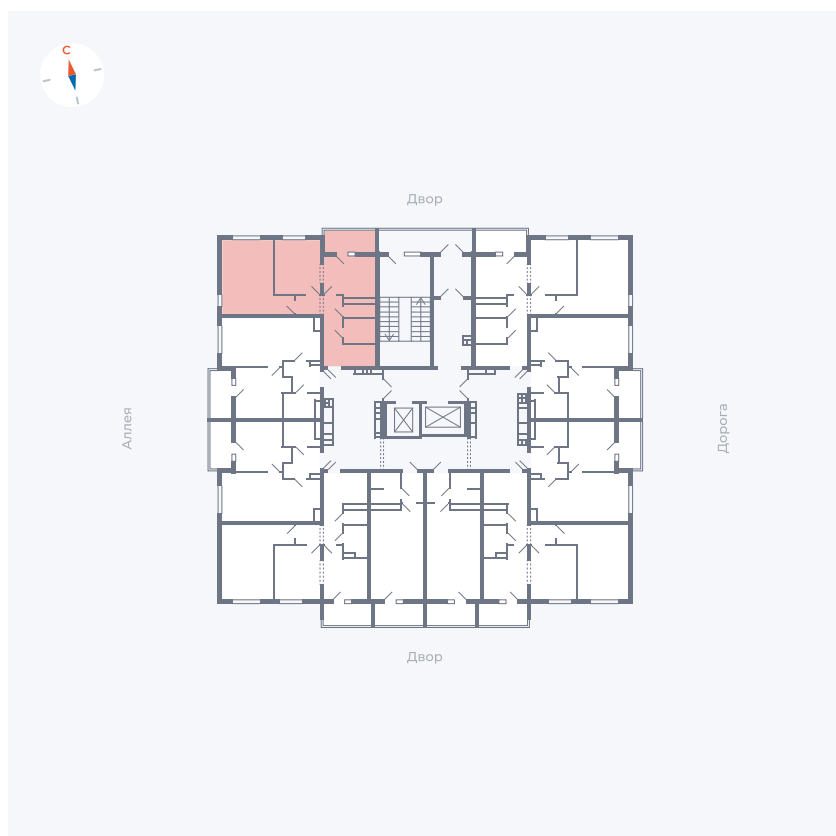

На этаже

Для заметок

Дата генерации: 22.11.2024