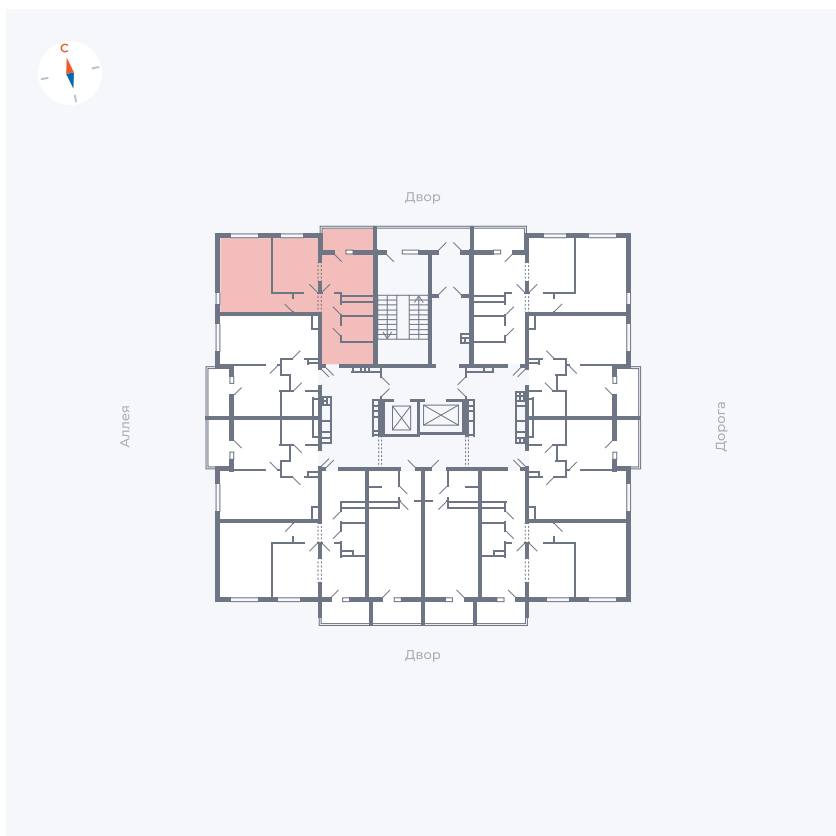

На этаже

Для заметок

Дата генерации: 22.12.2024